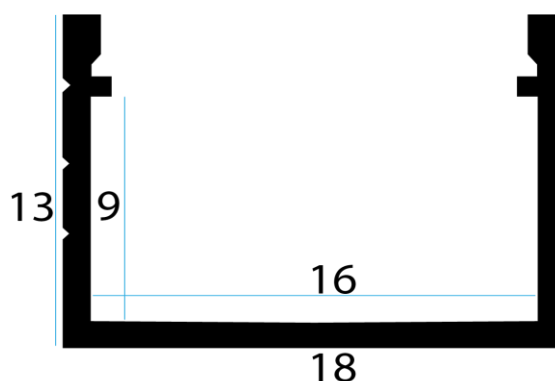

**Perfil aluminio superficie  
con difusor  
para tira LED 220v.**

**Perfil in alluminio superficie  
con diffusore  
per strip LED 220v.**

Si no se expresa lo contrario, las cotas se expresan en mm.  
Se non indicato diversamente, le dimensioni sono espresse in mm.

<b>Referencia - Codice</b>		<b>LPSUP02</b>
<b>Código del producto - Codice a barre</b>	EAN	8436541040250
<b>Material - Materiale</b>		Aluminio - Alluminio
<b>Acabado - Finito</b>		Anonizado - Anonizado
<b>Grado de protección - Grado di protezione</b>		IP 20
<b>Dimensiones - Dimensione</b>	mm.	2000 x 18 X 13 mm.
<b>Peso (por metro lineal) - Peso (per metro lineare)</b>	gr.	135 gr/ml.
<b>Piezas por caja - Unitá per cartone</b>	Uds.	100 Uds.
<b>Peso total - Peso totale</b>	Kg.	32,53 kg.
<b>Dimensiones embalaje - Dimensioni imballaggio</b>		204x24x17cm.