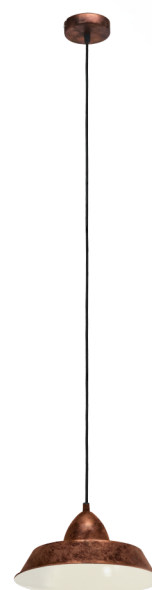

49243 AUCKLAND

Información general

Número de material	49243
Tipo	Lámpara colgante
Segmento del producto	Lámpara de salón
Tema	Vintage

Dimensiones

Artículo Altura (en mm)	1100
Artículo Diámetro (en mm)	260
Peso neto	0,98 Kilogramo
Enchufe Diámetro (en mm)	110

Material y Color

Material de la carcasa	Acero
Color de la carcasa	colores de cobre antiguo
Color del cable	ZZKABFA_ZS

Functionality

Tipo de interruptor	sin interruptor
Batería	No

Información Técnica

Tipo de protección	IP20
Clase de protección	2
Voltaje	220-240V,50/60Hz
Tensión de servicio	220-240V,50/60Hz

Technical changes reserved