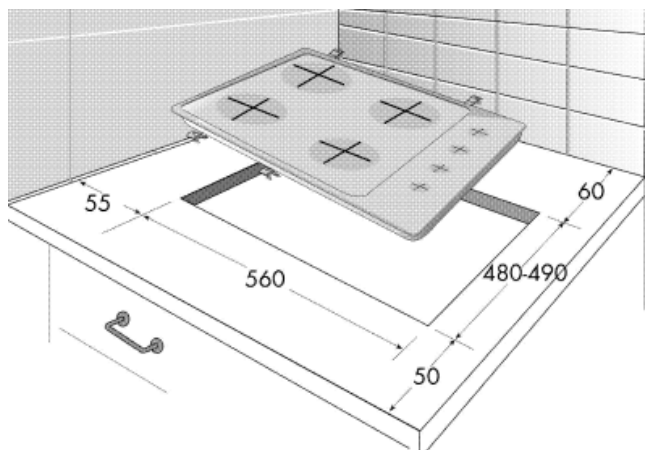

### Dimensiones

- Dimensiones del producto 9,5 x 59 x 51 cm
- Dimensiones del nicho 56 x 49 cm
- Dimensiones producto con embalaje 17 x 65,5 x 60 cm
- Peso neto / bruto 12,5 / 13,9 kg

### Especificaciones Técnicas

Marca	Beko
Modelo	HIS 63222 SO
Tipo de placa:	
Eléctrica	No
Gas	Sí
Mixta	No
Número de quemadores	3
Eficiencia energética por quemador de gas:	
Zona frontal izquierda	-
Zona trasera izquierda	-
Zona frontal derecha	-
Zona trasera derecha	56,5
Zona derecha	-
Zona central	-
Zona izquierda	53,6
Zona frontal	-
Zona trasera	-
Eficiencia energética de la placa de gas	55