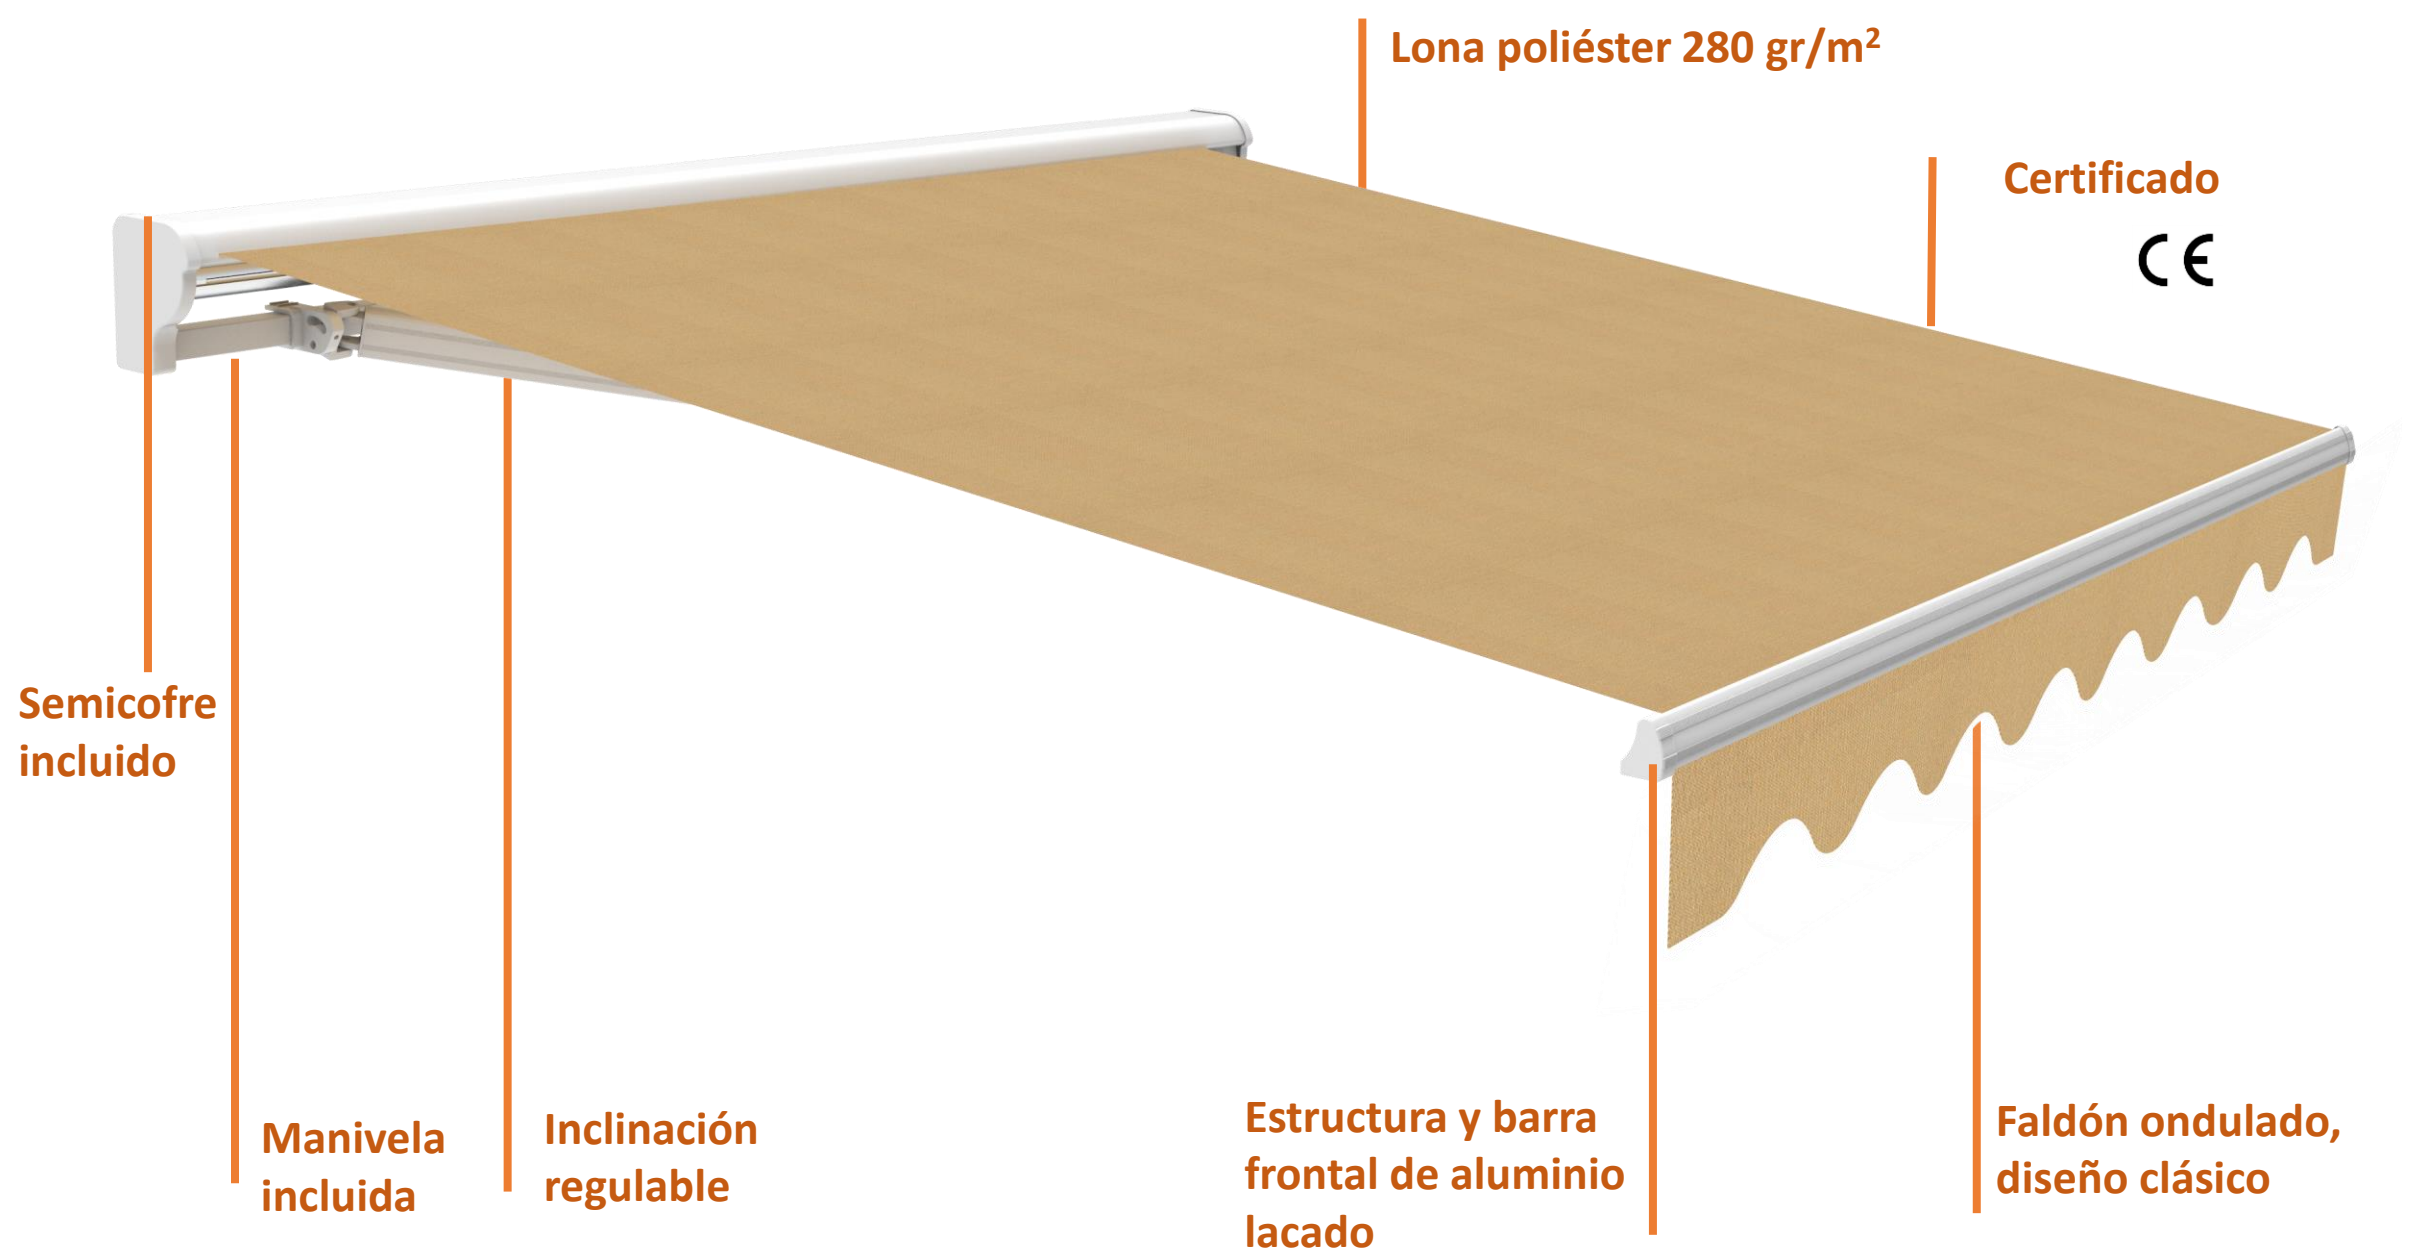

Vivant

**TOLDO MANUAL VIVANT 4X3 m
COLOR BEIGE ARENA**

Smartsun Vivant, altas prestaciones y diseño moderno para crear un espacio acogedor a tu medida. Con semicofre para resguardar la estructura y la lona, ampliando así la vida útil de tu toldo.

CARACTERISTICAS

- Lona poliéster 280 gr/m² con recubrimiento UV
- Faldón con ondas.
- Tubo de enrollado de aluminio 68 Ø mm
- Barra torsión de acero: 35x35 mm
- Barra frontal de aluminio 46x35 mm
- Brazos de aluminio: 58x30/50x25 mm
- Semicofre de aluminio: 138x45 mm
- Incluye 3 soportes a pared
- Incluye manivela
- Toldo inclinable en regulación
- Garantía 2 años

MEDIDA (ancho x fondo)

- 3,95x3 m

PESO

- 32 Kg

DIMENSION EMBALAJE

- 399x17,5x20 cm