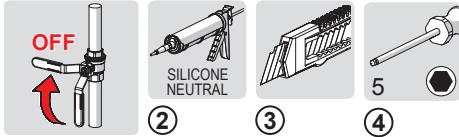

Installation

CZ Montáž
DE Montage
DK Installation
ES Montaje

FI Asennus
FR Installation
GR Συναρμολόγηση
HU Szerelés

IT Montaggio
NL Installatie
NO Montering
PL Instalacja

PT Instruções
RU Установка
SE Installation
SK Inštalácia

<http://movie.hansa.com/blbx_assembly>