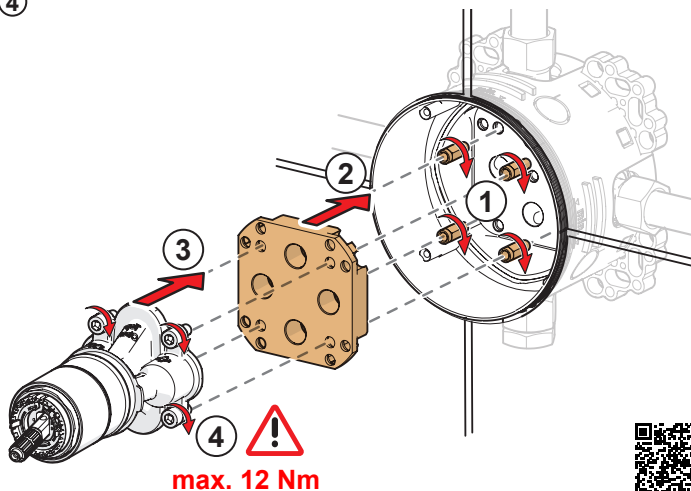

Spare parts

CZ Náhradní díly

FI Varaosat

NL Reserveonderdelen

RU Запасные части

DE Ersatzteile

FR Pièces détachées

NO Reservedeler

SE Reservdelar

DK Reservedele

HU Alkatrészek

PL Części zamienne

SK Náhradné diely

ES Piezas de recambio

IT Pezzi di ricambio

PT Peças de reposição

<http://movie.hansa.com/blbx_trblshoot_extension>