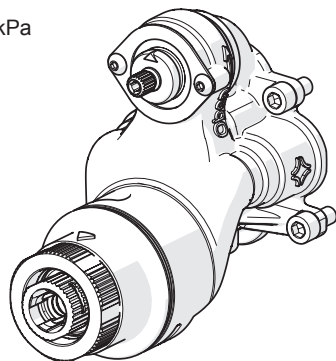

RU Технические данные

SE Teknisk information

SK Technické údaje

EN 1111
100 - 1000 kPa
max. +90°C

EN 1111
100 - 1000 kPa
max. +90°C

EN 1111
100 - 1000 kPa
max. +90°C

EN 1111
100 - 1000 kPa
max. +90°C

Rinsing