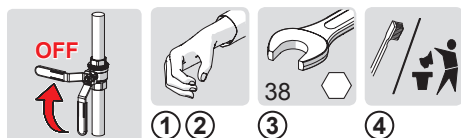

To change the cartridge

CZ Výměna kartuše

DE Auswechseln der Patrone

DK Udskiftning af reguleringskassette (unit)

ES Montaje del cartucho

FI Säätöosan vaihto

FR Montage et démontage de la cartouche

GR Αντικατάσταση του στοιχείου

HU A patron cseréje

IT Montaggio della cartuccia

NL Vervangen van het keramische binnenwerk

NO Skifting av kassett

PL Wymiana modułu sterującego

PT Substituição do cartucho

RU Замена регулировочного блока

SE Byte av kassett

SK Výměna kartuše