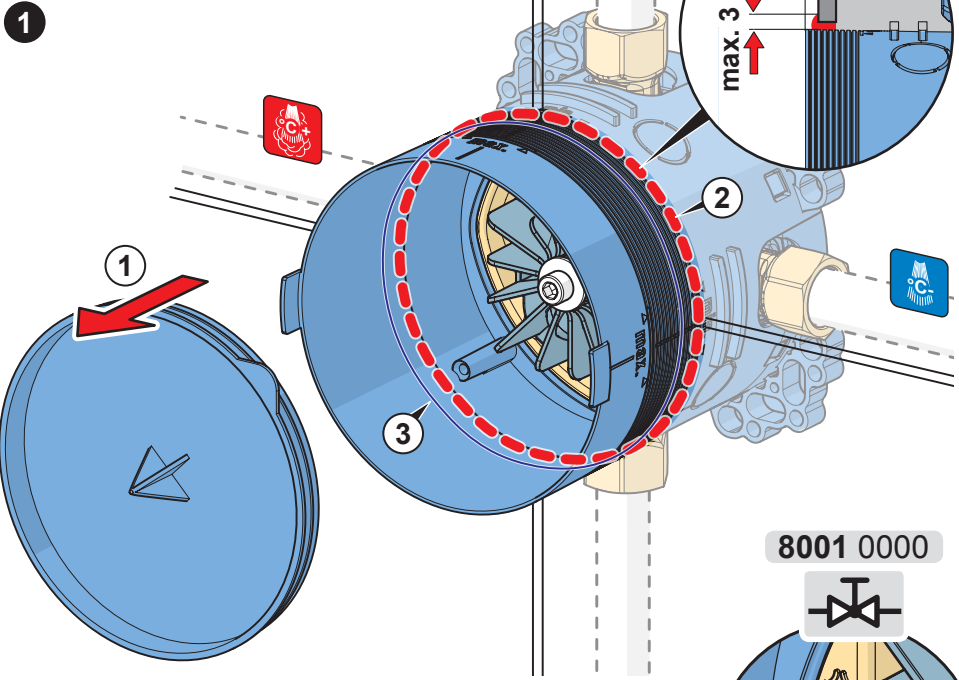

Installation

CZ Montáž
DE Montage
DK Installation
ES Montaje

FI Asennus
FR Installation
GR Συναρμολόγηση
HU Szerelés

IT Montaggio
NL Installatie
NO Montering
PL Instalacja

PT Instruções
RU Установка
SE Installation
SK Inštalácia

<http://movie.hansa.com/blbx_assembly>