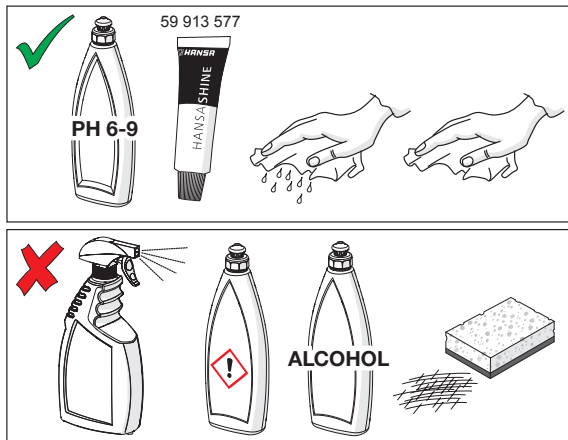

Cleaning the faucet

CZ Čištění baterie

DE Reinigung der Armatur

DK Rengøring af armaturet

ES Limpieza de la grifería

FI Puhdistus

FR Nettoyage du robinet

GR Καθαρισμός του βρύση

HU Takarítás a csapot

IT Pulizia della rubinetteria

NL Reinigen van de kraan

NO Rengjøring av kranen

PL Czystczenie baterii

PT Limpeza da torneira

RU Чистка смесителя

SE Rengöring av blandarna

SK Čistenie vodovodnej batérie