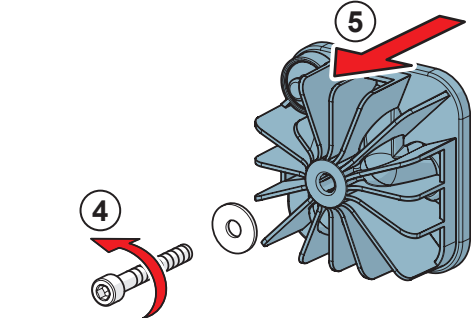

Installation

CZ Montáž
DE Montage
DK Installation
ES Montaje

FI Asennus
FR Installation
GR Συναρμολόγηση
HU Szerelés

IT Montaggio
NL Installatie
NO Montering
PL Instalacja

PT Instruções
RU Установка
SE Installation
SK Inštalácia

<http://movie.hansa.com/blbx_assembly>