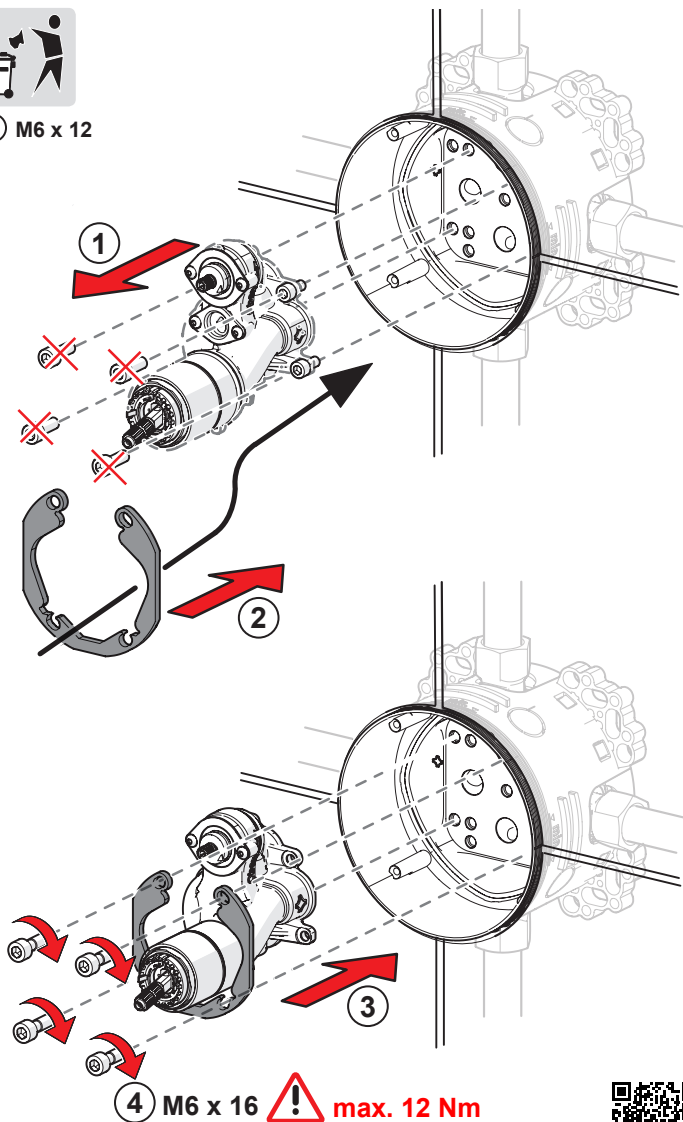

Spare parts

CZ Náhradní díly

DE Ersatzteile

DK Reservedele

ES Piezas de recambio

FI Varaosat

FR Pièces détachées

HU Alkatrészek

IT Pezzi di ricambio

NL Reserveonderdelen

NO Reservedeler

PL Części zamienne

PT Peças de reposição

RU Запасные части

SE Reservdelar

SK Náhradné diely

59 914 186

max $\pm 3.5^\circ$

Bluetune kit

4 M6 x 16 max. 12 Nm

<http://movie.hansa.com/blbx_trblshoot_angle>