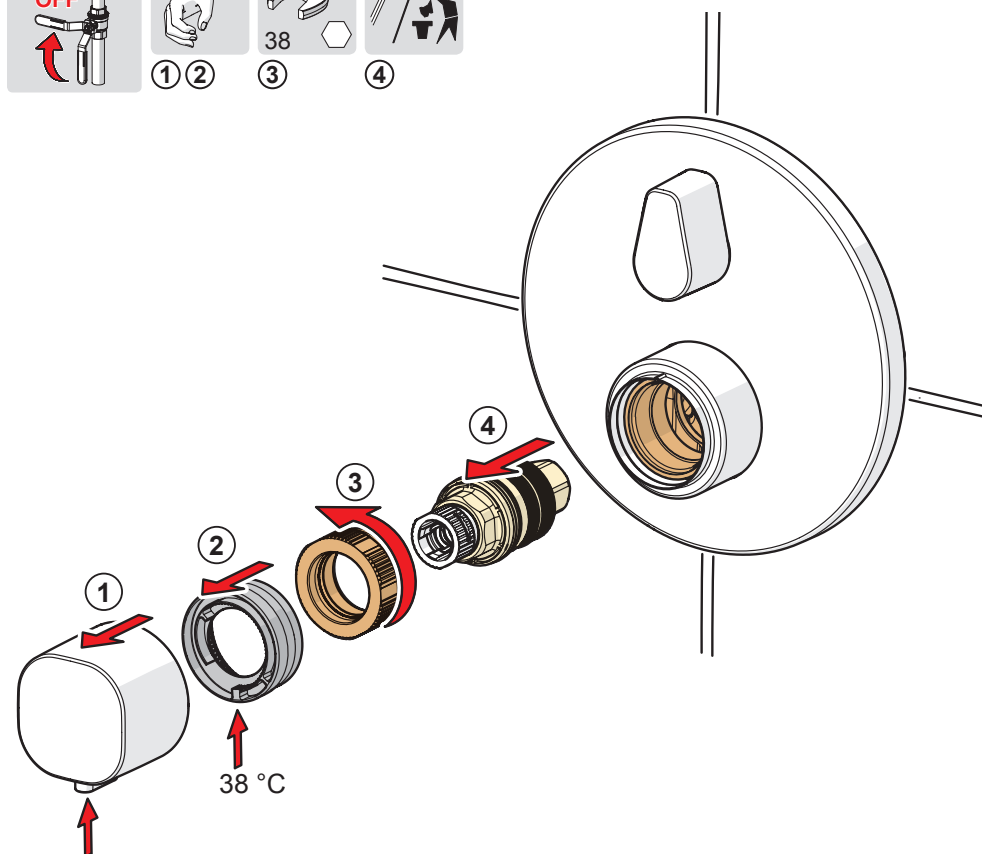

To change the cartridge

CZ Výměna kartuše

DE Auswechseln der Patrone

DK Udskiftning af reguleringskassette (unit)

ES Montaje del cartucho

FI Säätöosan vaihto

FR Montage et démontage de la cartouche

GR Αντικατάσταση του στοιχείου

HU A patron cseréje

IT Montaggio della cartuccia

NL Vervangen van het keramische binnenwerk

NO Skifting av kassett

PL Wymiana modułu sterującego

PT Substituição do cartucho

RU Замена регулировочного блока

SE Byte av kassett

SK Výměna kartuše