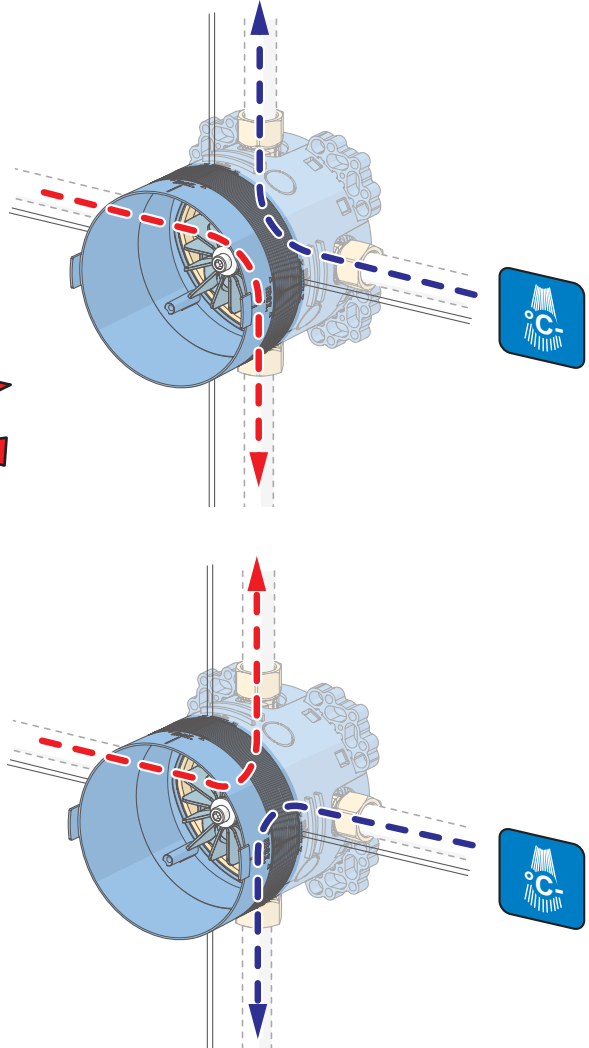

EN 1717
EN 806-5

90°

59 914 185

Rinsing tube

Installation

CZ Montáž
DE Montage
DK Installation
ES Montaje

FI Asennus
FR Installation
GR Συναρμολόγηση
HU Szerelés

IT Montaggio
NL Installatie
NO Montering
PL Instalacja