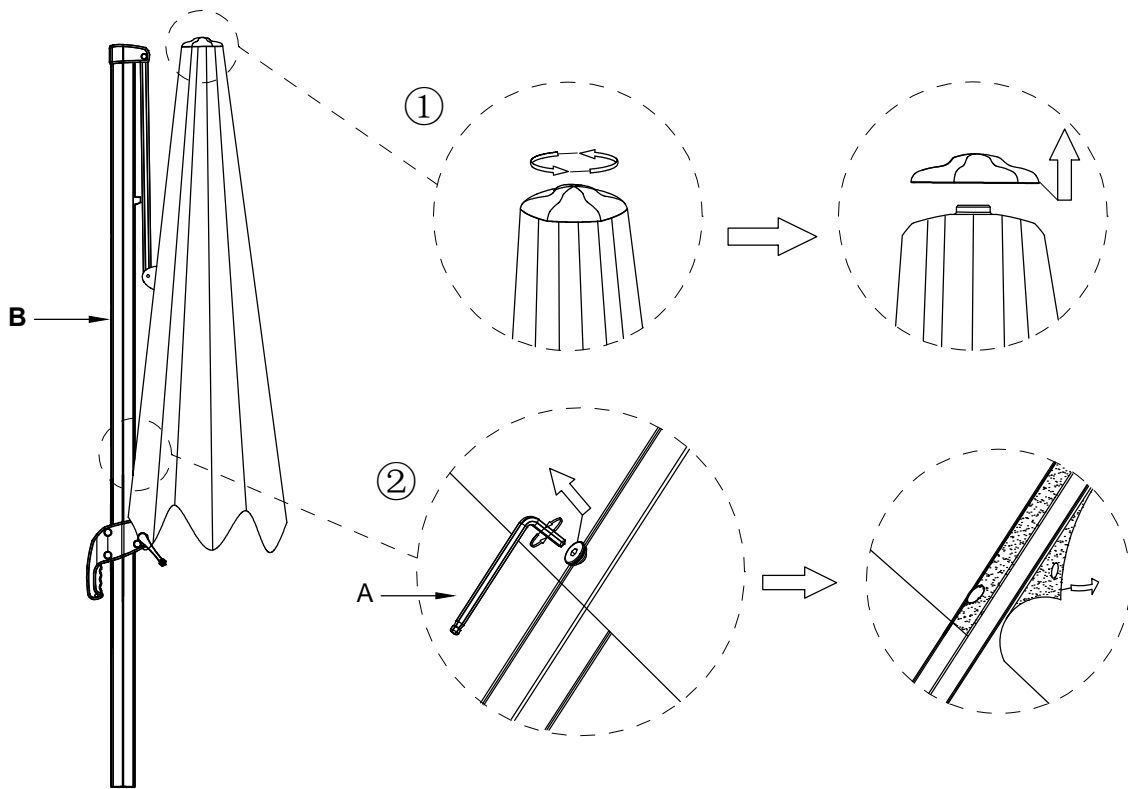

01:

02:

BAHAG AG
Gutenbergstr.21
68167 Mannheim
Germany

EAN:4024506651692
EAN:4024506651708
EAN:4024506651715