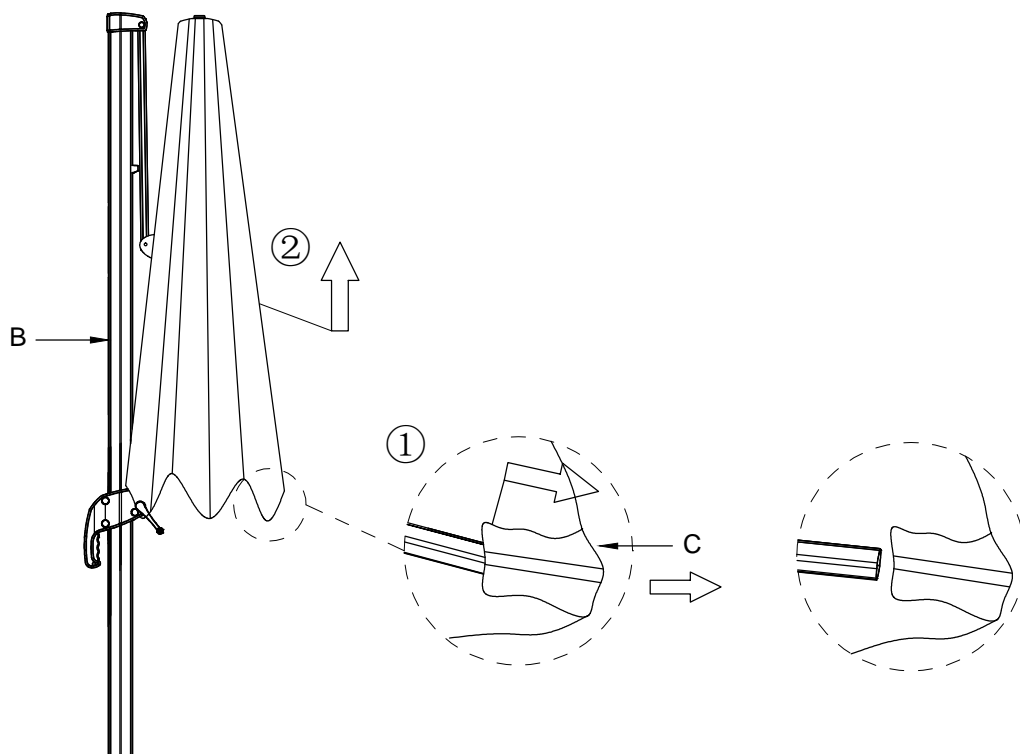

BAHAG AG
Gutenbergstr.21
68167 Mannheim
Germany

EAN:4024506651692
EAN:4024506651708
EAN:4024506651715