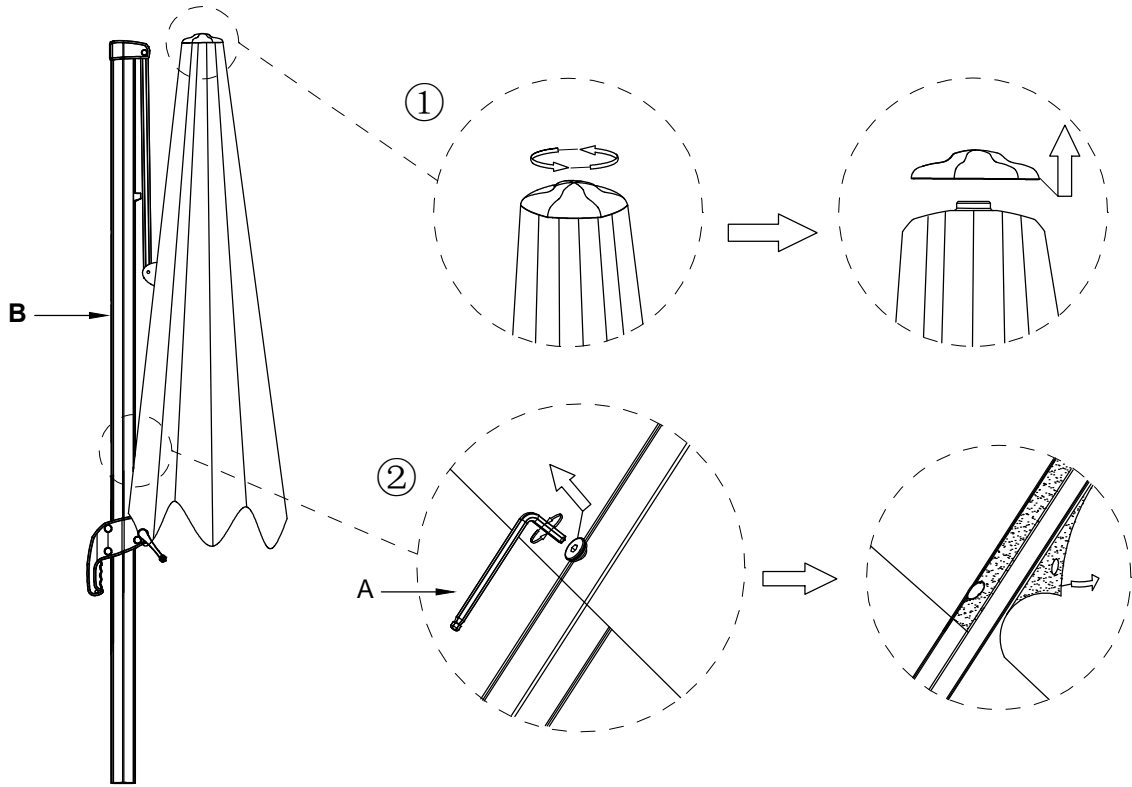

01:

02:

BAHAG AG
Gutenbergstr.21
68167 Mannheim
Germany

EAN:4024506651777
EAN:4024506651784
EAN:4024506651791
EAN:4024506651807