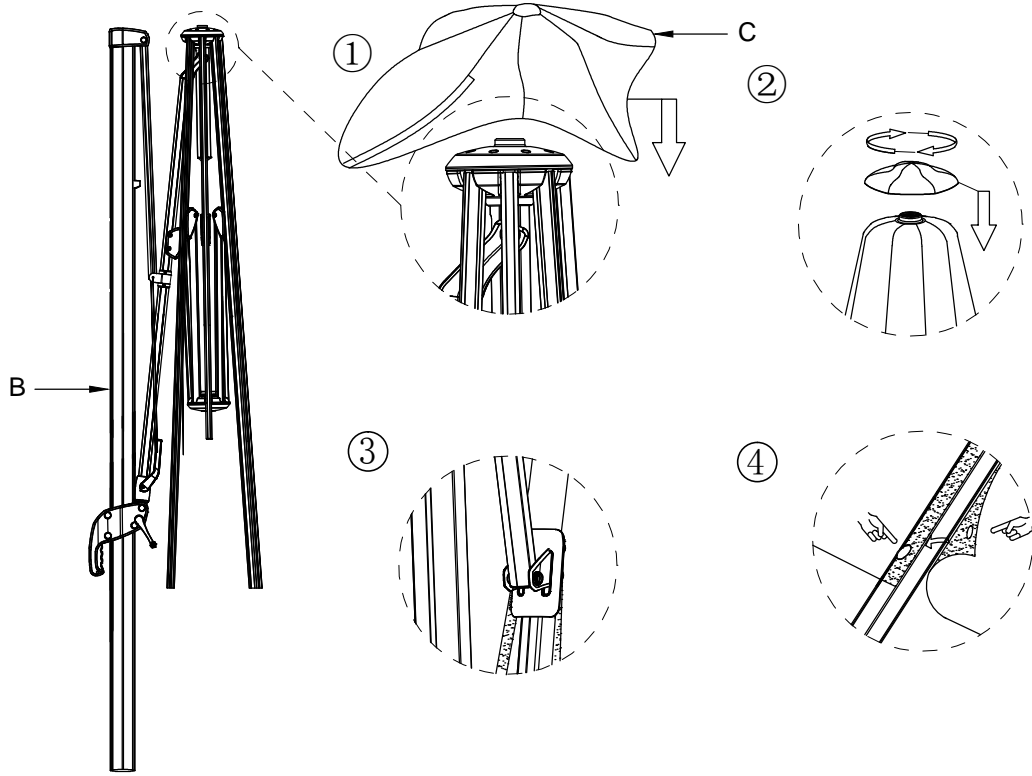

03:

04:

BAHAG AG
Gutenbergstr.21
68167 Mannheim
Germany

EAN:4024506651777
EAN:4024506651784
EAN:4024506651791
EAN:4024506651807