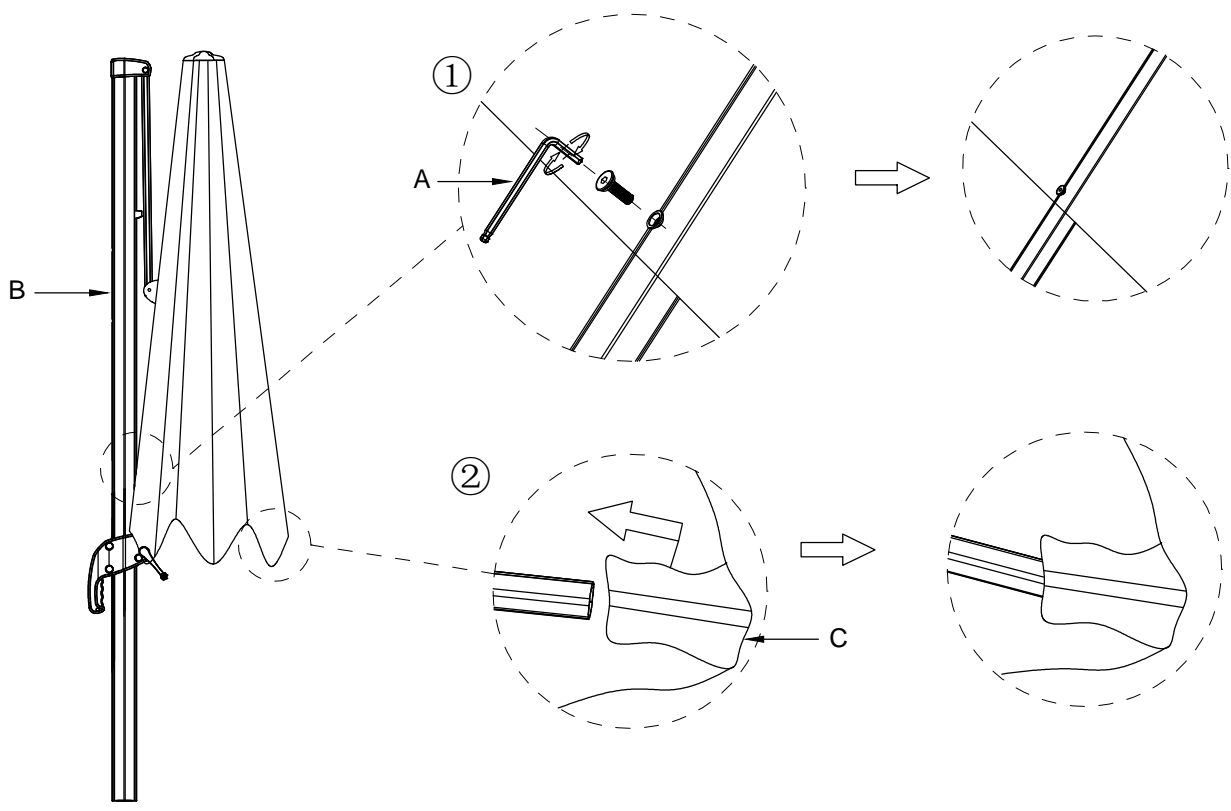

03:

04:

BAHAG AG
Gutenbergstr.21
68167 Mannheim
Germany

EAN:4024506651777
EAN:4024506651784
EAN:4024506651791
EAN:4024506651807