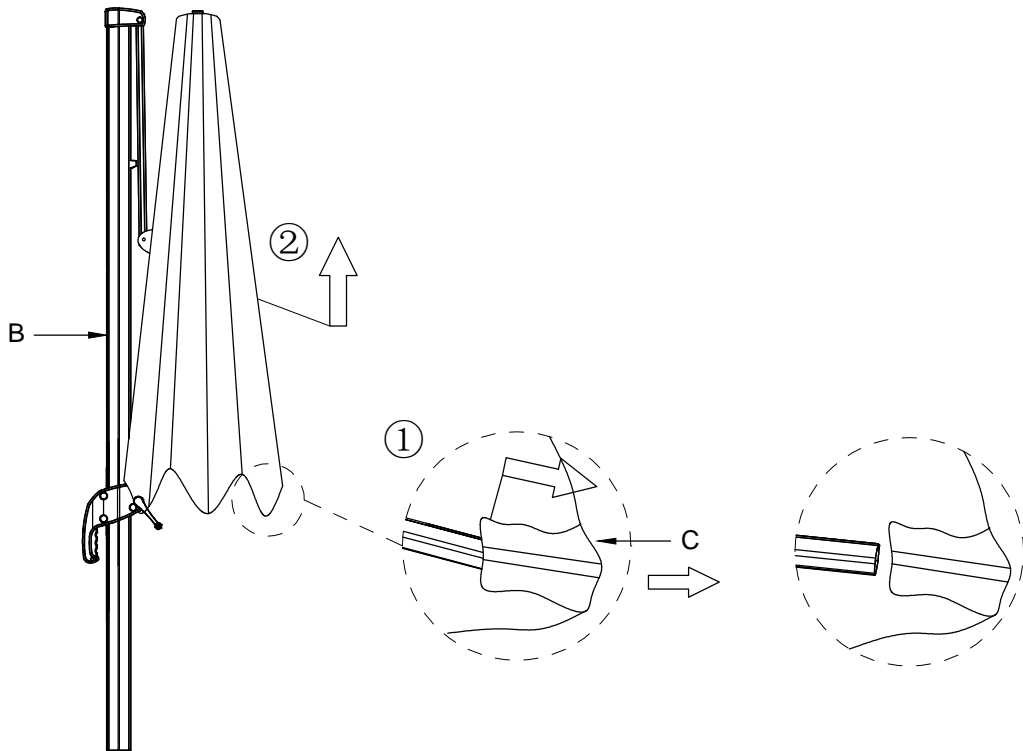

BAHAG AG
Gutenbergstr.21
68167 Mannheim
Germany

EAN:4024506651777
EAN:4024506651784
EAN:4024506651791
EAN:4024506651807