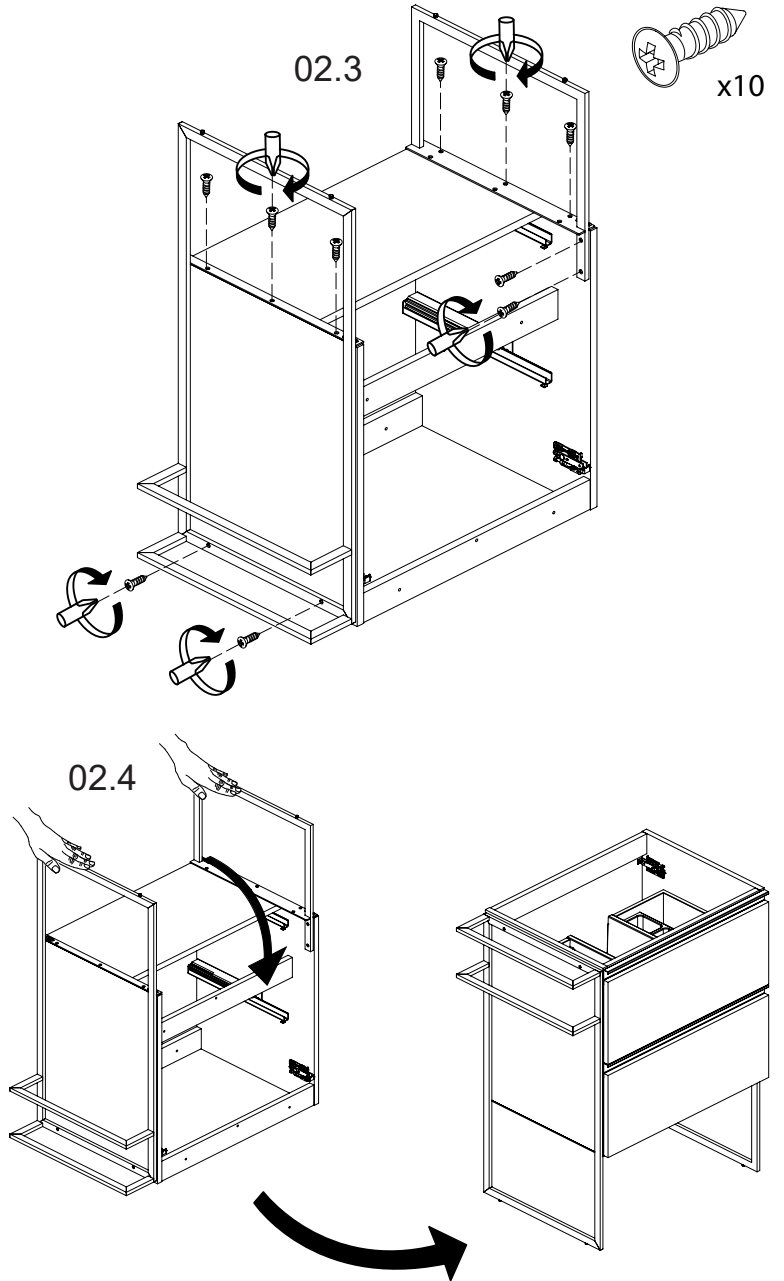

MLV STRUCTURE

(GB) Fitted basin unit

(D) Wascheckeneinbaumöbel

(E) Mueble de encastrar para pila

(P) Movel para pia embutida

(I) Mobile da incastro per vasca

(NL) Inbouwkastje voor fonteintje

60
23 5/8"

01.3

01.4

02.

- MLV 60
x4 MLV 23 5/8"
- MLV 90-120
x5 MLV 35 7/16"
MLV 47 1/4"

03.

cms.

04.

MLV 60 MLV 23 5/8"	x2	x4	x4
MLV 90-120 MLV 35 7/16"	x3	x6	x6