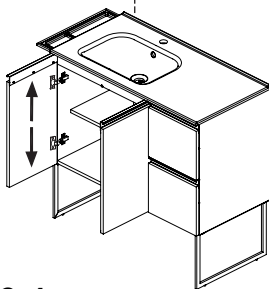

09.

09.1

09.2

09.3

09.4

09.5

10.

Royo®

Calle del Río Vinalopó 69
(Autovía A-3, Km 344,4)
46930 Quart de Poblet
Valencia (Spain)