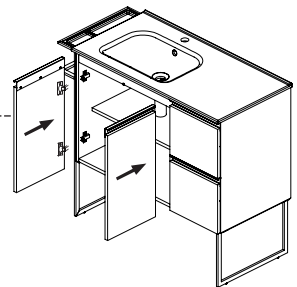

09.

09.1

09.2

09.3

09.4

09.5

10.

Royo®

Calle del Río Vinalopó 69
(Autovía A-3, Km 344,4)
46930 Quart de Poblet
Valencia (Spain)