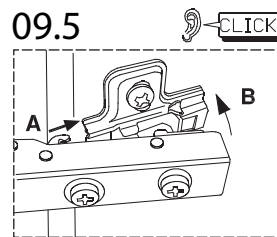

09.

09.1

09.2

09.3

09.4

09.5

10.

Royo®

Calle del Río Vinalopó 69
(Autovía A-3, Km 344,4)
46930 Quart de Poblet
Valencia (Spain)