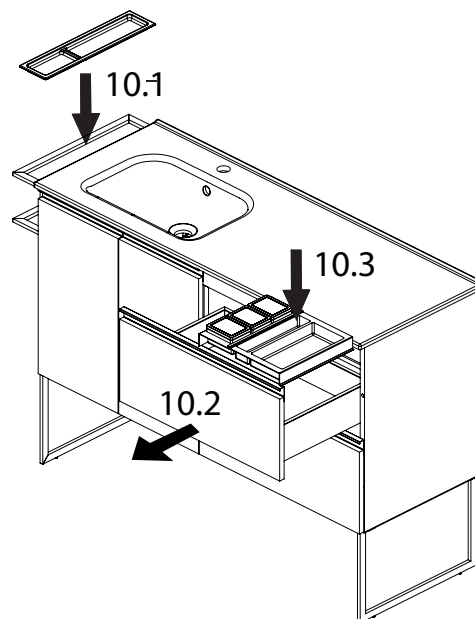

10.

Royo®

Calle del Río Vinalopó 69
(Autovía A-3, Km 344,4)
46930 Quart de Poblet
Valencia (Spain)