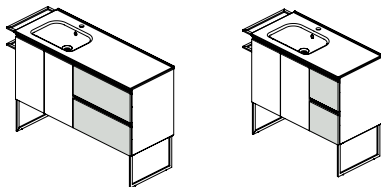

10.

Royo®

Calle del Río Vinalopó 69
(Autovía A-3, Km 344,4)
46930 Quart de Poblet
Valencia (Spain)