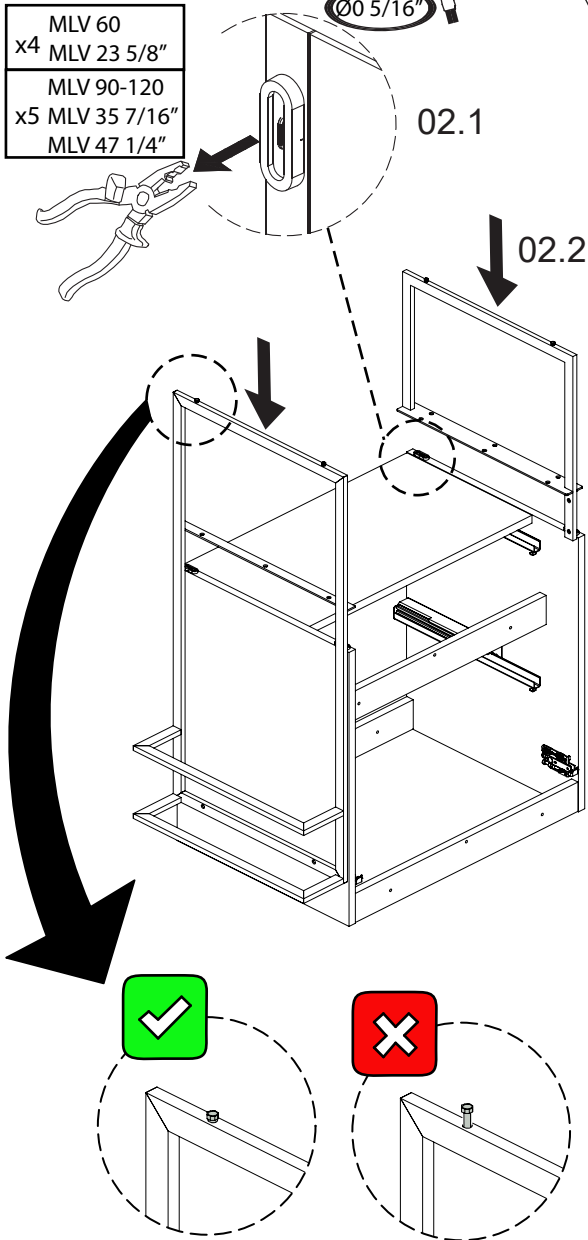

MLV STRUCTURE

(GB) Fitted basin unit

(D) Wascheckeneinbaumöbel

(E) Mueble de encastrar para pila

(P) Movel para pia embutida

(I) Mobile da incastro per vasca

(NL) Inbouwkastje voor fonteintje

60
23 5/8"

01.3

01.4

02.

- MLV 60
x4 MLV 23 5/8"
- MLV 90-120
x5 MLV 35 7/16"
MLV 47 1/4"

03.

cms.

04.

MLV 60 MLV 23 5/8"	x2	x4	x4
MLV 90-120 MLV 35 7/16"	x3	x6	x6