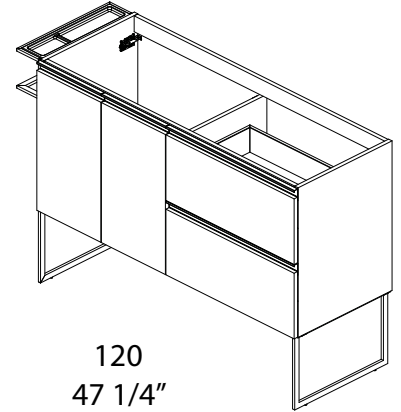

MLV STRUCTURE

(GB) Fitted basin unit

(D) Wascheckeneinbaumöbel

(E) Mueble de encastrar para pila

(P) Movel para pia embutida

(I) Mobile da incastro per vasca

(NL) Inbouwkastje voor fonteintje

60
23 5/8"

90
35 7/16"

120
47 1/4"

60
23 5/8"

x2

x4

x4

BO-719

90
35 7/16"