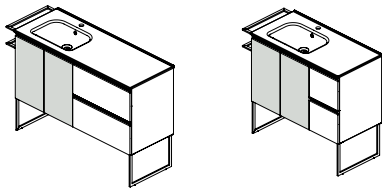

09.

09.1

09.2

09.3

09.4

09.5

10.

Royo®

Calle del Río Vinalopó 69
(Autovía A-3, Km 344,4)
46930 Quart de Poblet
Valencia (Spain)