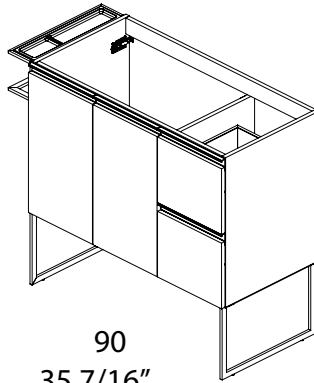

MLV STRUCTURE

(GB) Fitted basin unit

(D) Wascheckeneinbaumöbel

(E) Mueble de encastrar para pila

(P) Movel para pia embutida

(I) Mobile da incastro per vasca

(NL) Inbouwkastje voor fonteintje

60
23 5/8"

90
35 7/16"

120
47 1/4"

60
23 5/8"

x2

x4

x4

BO-719

90
35 7/16"

x3

x6

x6

BO-719

120
47 1/4"

01.

01.1

01.2

01.3

01.4

02.

- MLV 60
x4 MLV 23 5/8"
- MLV 90-120
x5 MLV 35 7/16"
MLV 47 1/4"

03.

cms.

04.

MLV 60 MLV 23 5/8"	x2	x4	x4
MLV 90-120 MLV 35 7/16"	x3	x6	x6