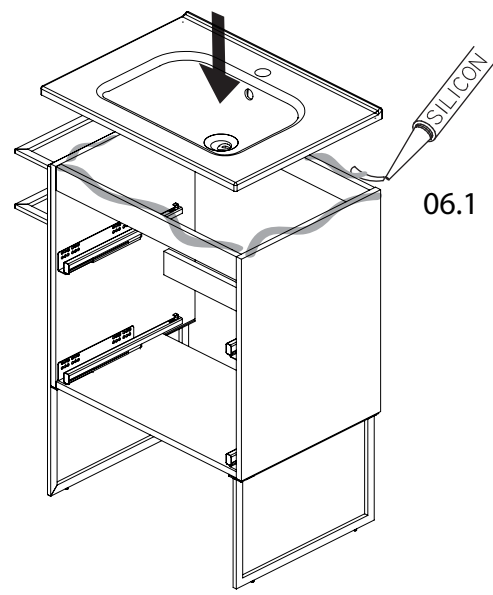

04.

MLV 60 MLV 23 5/8"	x2	x4	x4
MLV 90-120 MLV 35 7/16"	x3	x6	x6

BO-719

04.1

04.2

05.

05.1

05.3

05.2

05.3

05.2
±1cms
±0 6/16"

06.

06.1

06.2