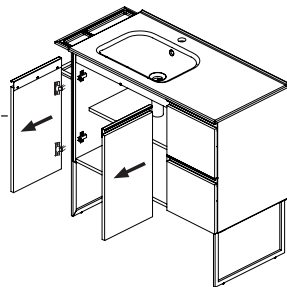

09.

09.1

09.2

09.3

09.4

09.5

10.

Royo®

Calle del Río Vinalopó 69
(Autovía A-3, Km 344,4)
46930 Quart de Poblet
Valencia (Spain)