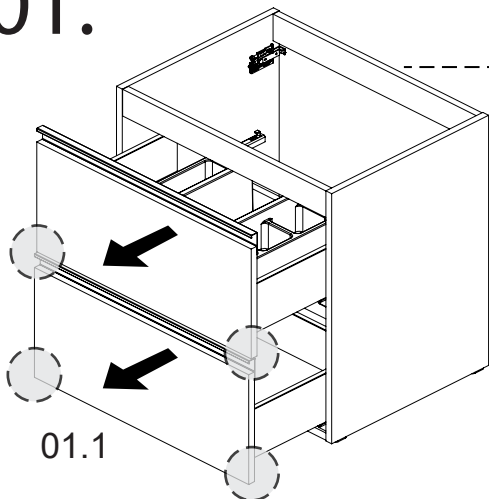

MLV STRUCTURE

(GB) Fitted basin unit

(D) Wascheckeneinbaumöbel

(E) Mueble de encastrar para pila

(P) Movel para pia embutida

(I) Mobile da incastro per vasca

(NL) Inbouwkastje voor fonteintje

x2

x4

x4

BO-719

x3

x6

x6

BO-719

01.

01.4