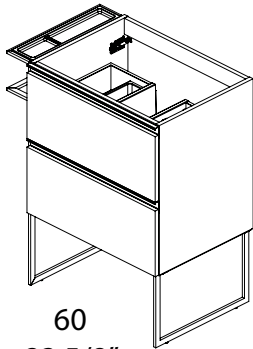

MLV STRUCTURE

(GB) Fitted basin unit

(D) Wascheckeneinbaumöbel

(E) Mueble de encastrar para pila

(P) Movel para pia embutida

(I) Mobile da incastro per vasca

(NL) Inbouwkastje voor fonteintje

60
23 5/8"

90
35 7/16"

120
47 1/4"

60
23 5/8"

x2

x4

x4

BO-719

90
35 7/16"