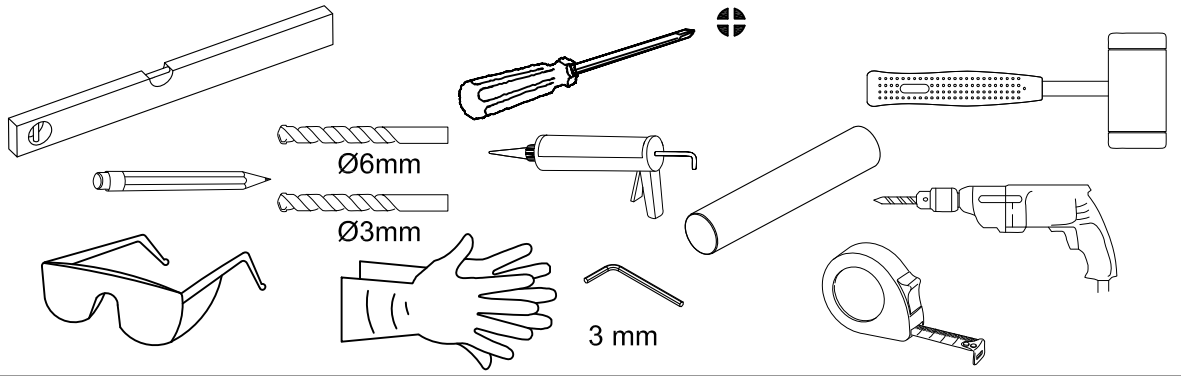

CORNICHE®

LIGHT BIFOLD

6786D-90 900x900

6786D-80 800x800

Achtung!
Gläser niemals ungeschützt auf den Boden stellen.

Hergestellt für:
BAHAG AG
Gutenbergstrasse 21
68167 Mannheim

1

CE

2 Jahre
Garantie

2 Years
Warranty

2 ans de
garantie

Verschleißteile ausgenommen
except wear parts
effiler pièce d'usure

1 ZBCL-1  X2	2 ZBCL-2  X8	3 ZBCL-2 ST3.9X35  X8	4 ZBCLB-480L ZBCLB-490L  X1	5 Art.N° ZB6CE6  X1
6 758618  X2	7 758618  X2	8 ZBCL-2 ST3.5X10  X6	9 ZBCL-2  X6	10 ZB4193  X4
11 ZBCL-7  X2	12 ZB101  X2	13 ZBCLB-1380 ZBCLB-1390  X2	14 ZBCLB-1480R ZBCLB-1490R  X1	