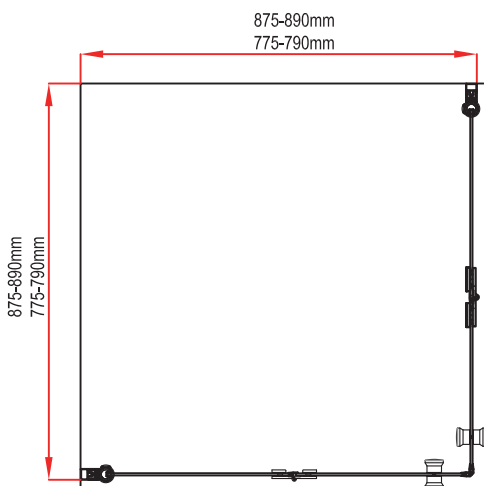

CORNICHE®

LIGHT BIFOLD

6786D-90 900x900

6786D-80 800x800

Achtung!
Gläser niemals ungeschützt auf den Boden stellen.

Hergestellt für:
BAHAG AG
Gutenbergstrasse 21
68167 Mannheim

1

CE