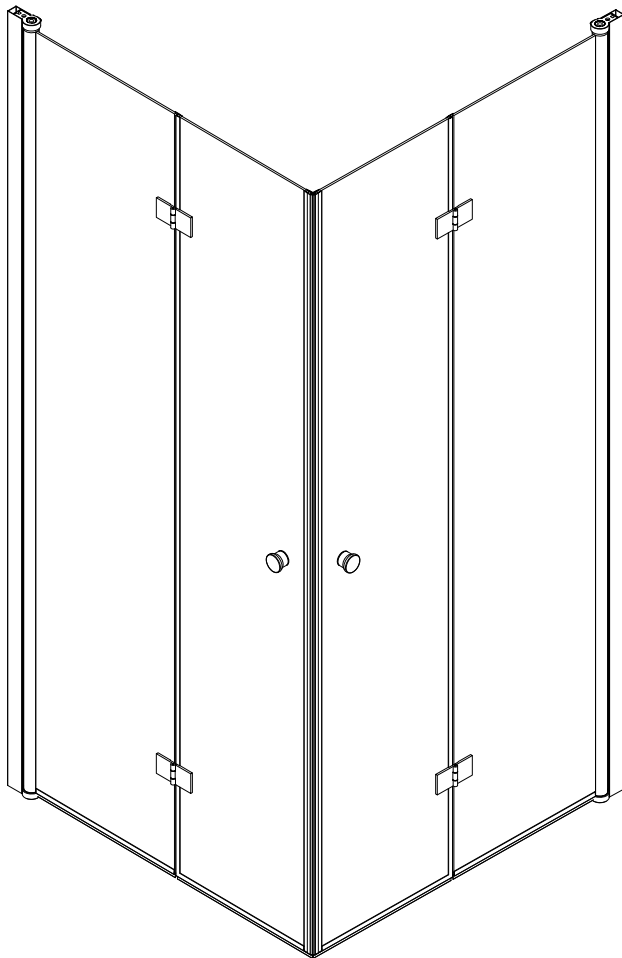

CORNICHE®

LIGHT BIFOLD

6786D-90 900x900

6786D-80 800x800

Achtung!
Gläser niemals ungeschützt auf den Boden stellen.

Hergestellt für:
BAHAG AG
Gutenbergstrasse 21
68167 Mannheim

1

CE