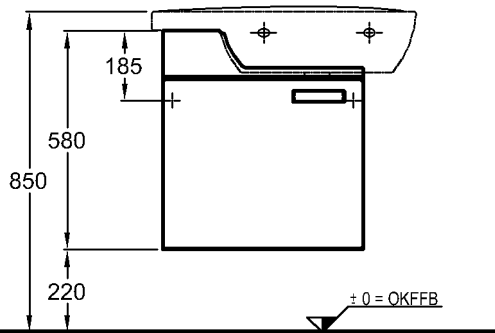

Bad-Serie

Renova Nr.1 Comprimo

Modell: **Waschtischunterschrank**
für Waschtisch mit
Ablagefläche links

Maße: 530 x 270 x 580 mm

Korpus: Weiß

Modell-Nr. und Front: 881070 Weiß Hochglanz
881071 Eiche lichthell Dekor
881072 Wenge Dekor
Hochglanz

Gewicht: 12,6 kg

Kombinierbarkeit: mit **Waschtisch mit Ablagefläche links**,
Modell-Nr. 122070, der Bad-Serie Renova Nr.1 Comprimo.