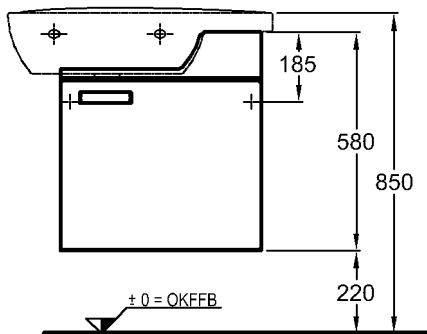

Modell: **Waschtischunterschrank**
für Waschtisch mit
Ablagefläche rechts

Maße: 530 x 270 x 580 mm

Korpus: Weiß

Modell-Nr. und Front: 881075 Weiß Hochglanz
881076 Eiche lichthell Dekor
881077 Wenge Dekor
Hochglanz

Gewicht: 12,6 kg

Kombinierbarkeit: mit **Waschtisch mit Ablagefläche links**,
Modell-Nr. 122170, der Bad-Serie Renova Nr.1 Comprimo.