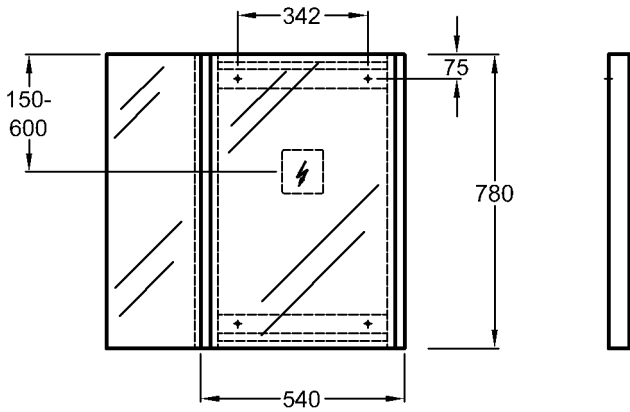

Maße:

500 x 275 x 705 mm

Schenkellänge:

370 mm

Gewicht:

21,0 kg

* Spiegelbefestigungshöhe und abhängige Höhenmaße können angepasst werden!

Bad-Serie

Renova Nr.1 Comprimo

Modell: **Renova Nr. 1**
Lichtspiegeelement
mit 2 Leuchtleisten
14 W/230 V

Modell-Nr.: 880054
Maße: 540 x 60 x 780 mm
Gewicht: 9,0 kg

Bad-Serie

Renova Nr.1 Comprimo

Modell:

Renova Nr. 1
Lichtspiegeelement
mit einem schwenkbaren
Seitenteil rechts/links
mit 2 Leuchtleisten
14 W/230 V

Modell:

Renova Nr. 1
Lichtspiegelement
mit zwei schwenkbaren Sei-
teinteilen

mit 2 Leuchtleisten
14 W/230 V

Modell-Nr.:

880104

Maße:

1040 x 60 x 780 mm

Gewicht: