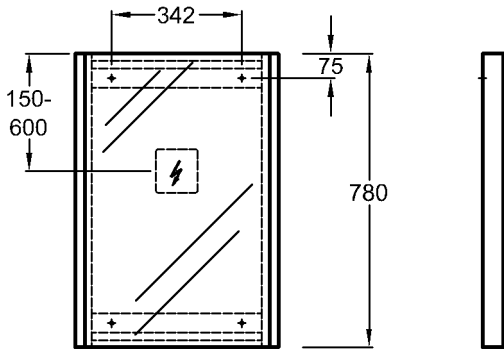

Bad-Serie

Renova Nr.1 Comprimo

Modell: **Renova Nr. 1**
Lichtspiegeelement
mit 2 Leuchtleisten
14 W/230 V

Modell-Nr.: 880054
Maße: 540 x 60 x 780 mm
Gewicht: 9,0 kg