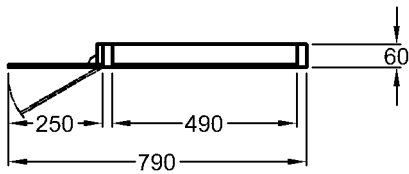

Maße:

500 x 275 x 705 mm

Schenkellänge:

370 mm

Gewicht:

21,0 kg

* Spiegelbefestigungshöhe und abhängige Höhenmaße können angepasst werden!

Bad-Serie

Modell-Nr.:

880079

Maße:

790 x 60 x 780 mm

Gewicht:

11,5 kg

Bad-Serie

Renova Nr.1 Comprimio