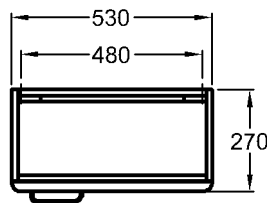

Modell: **Waschtischunterschrank**
für Waschtisch mit
Ablagefläche rechts

Maße: 530 x 270 x 580 mm

Korpus: Weiß

Modell-Nr. und Front: 881075 Weiß Hochglanz
881076 Eiche lichthell Dekor
881077 Wenge Dekor
Hochglanz

Gewicht: 12,6 kg

Kombinierbarkeit: mit **Waschtisch mit Ablagefläche links**,
Modell-Nr. 122170, der Bad-Serie Renova Nr.1 Comprimo.