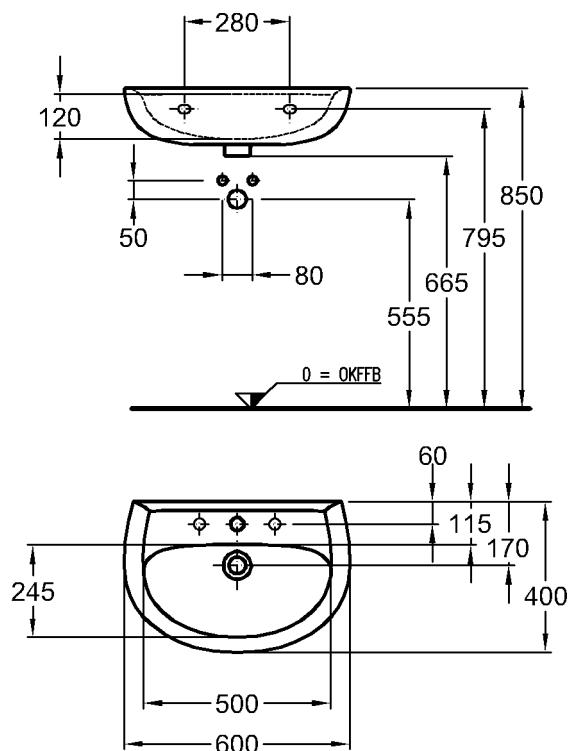

Renova Nr.1 Comprimo - Behaglichkeit auf kleinstem Raum.

Renova Nr.1 Comprimo

Bad-Serie

Renova Nr.1 Comprimo

Modell: **Waschtisch**
 C €, EN 32, 14 688
 mit keramischem Überlauf

Modell-Nr.: 223260
 Maße: 600 x 400 mm
 Material: Keravit (Sanitärporzellan)
 Gewicht: 13,0 kg
 Befestigung: Stockschrauben M10 x 120
 müssen mind. 65 mm aus fertig
 gefliester Wand hervorragen

Kombinierbarkeit: mit **Halbsäule**,
 Modell-Nr. 290530, der Bad-
 Serie Renova Nr.1.

Modell: **Renova Nr. 1 Halbsäule**
 Modell-Nr.: 290530
 Maße: 235 x 250 mm
 Material: Keravit (Sanitärporzellan)
 Gewicht: 5,2 kg

Modell: **Eckwaschtisch**
 CE, EN 32, 14688
 mit keramischem Überlauf

Modell-Nr.: 224655

Maße: 780 x 550 mm

Schenkellänge: 550 mm

Material: Keravit (Sanitärporzellan)

Gewicht: 18,0 kg

Befestigung: Stockschrauben M10 x 120

Maße:

500 x 275 x 705 mm

Schenkellänge:

370 mm

Gewicht:

21,0 kg

* Spiegelbefestigungshöhe und abhängige Höhenmaße können angepasst werden!

Bad-Serie