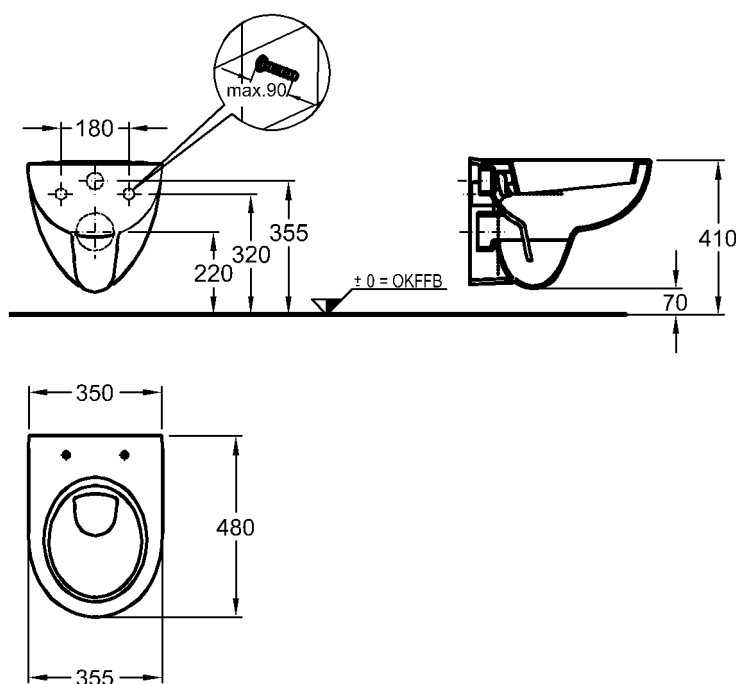

Bad-Serie

Renova Nr.1 Comprimo

Modell: **Tiefspül-WC, 4,5/6 l, wandhängend**
CE, EN 997 und EN 38 für WE-Kasten oder Wandeinbau-Druckspüler

Modell-Nr.: 203245
Maße: 480 mm Ausladung
Material: Keravit (Sanitärporzellan)
Gewicht: 14,2 kg

Modell: **Renova Nr.1 WC-Sitz mit Deckel, nach DIN 19516,**
Befestigung von oben

Modell-Nr.: 573015
573025 mit Absenkautomatik
Scharniere: Metall
Gewicht: 2,5 kg
Kombinierbarkeit: mit **Tiefspül-WC**, Modell-Nr. 203245, der Bad-Serie Renova Nr.1 Comprimo.

Modell: **Renova Nr.1 Plan WC-Sitz mit Deckel, nach DIN 19516,**
Befestigung von oben

Modell-Nr.: 573075
573085 mit Absenkautomatik
Scharniere: Metall
Gewicht: 2,6 kg
Kombinierbarkeit: mit **Tiefspül-WC**, Modell-Nr. 203245, der Bad-Serie Renova Nr.1 Comprimo.