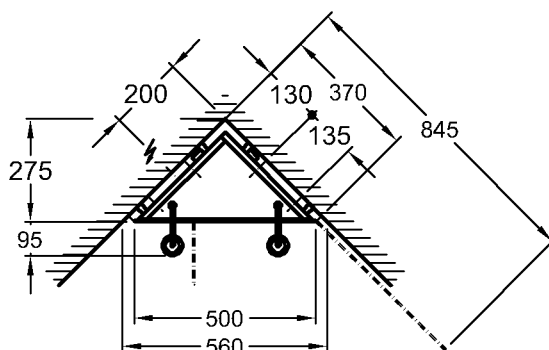

Kombinierbarkeit: mit **Halbsäule**,
 Modell-Nr. 290530, der Bad-
 Serie Renova Nr.1.

Modell: **Renova Nr. 1 Halbsäule**
 Modell-Nr.: 290530
 Maße: 235 x 250 mm
 Material: Keravit (Sanitärporzellan)
 Gewicht: 5,2 kg

Maße:

500 x 275 x 705 mm

Schenkellänge:

370 mm

Gewicht:

21,0 kg

* Spiegelbefestigungshöhe und abhängige Höhenmaße können angepasst werden!

Bad-Serie

Modell:

Renova Nr. 1
Lichtspiegelement
mit zwei schwenkbaren Sei-
teinteilen

mit 2 Leuchtleisten
14 W/230 V

Modell-Nr.:

880104

Maße:

1040 x 60 x 780 mm

Gewicht: