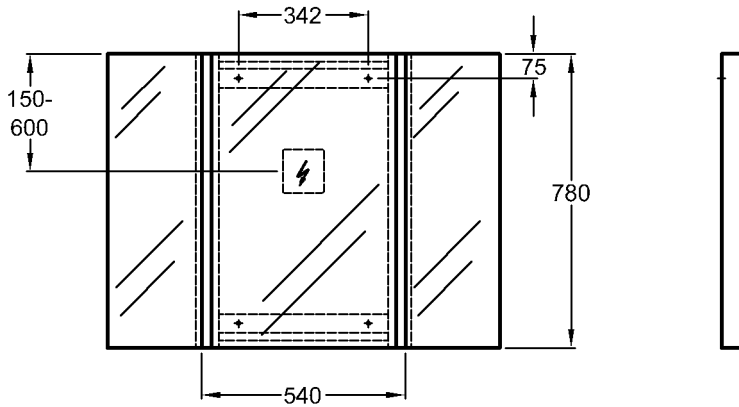

Maße:

500 x 275 x 705 mm

Schenkellänge:

370 mm

Gewicht:

21,0 kg

* Spiegelbefestigungshöhe und abhängige Höhenmaße können angepasst werden!

Bad-Serie

Modell-Nr.:

880079

Maße:

790 x 60 x 780 mm

Gewicht:

11,5 kg

Bad-Serie

Renova Nr.1 Comprimio

Modell:

Renova Nr. 1
Lichtspiegelement
mit zwei schwenkbaren Sei-
teinteilen

mit 2 Leuchtleisten
14 W/230 V

Modell-Nr.:

880104

Maße:

1040 x 60 x 780 mm

Gewicht: