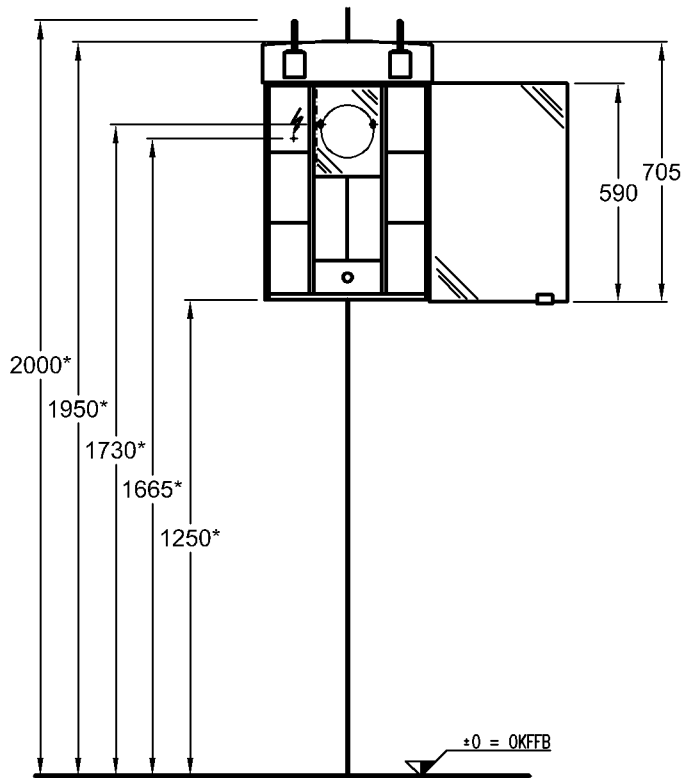

Bad-Serie

Renova Nr.1 Comprimo