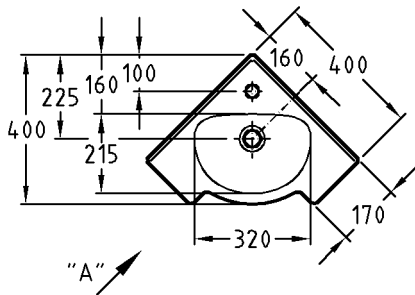

Bad-Serie

Renova Nr.1 Comprimo

Modell:	Eckhandwaschbecken CE, EN 111, 14688 mit keramischem Überlauf
Modell-Nr.:	224640
Maße:	565 x 400 mm
Schenkellänge:	400 mm
Material:	Keravit (Sanitärporzellan)
Gewicht:	9,5 kg
Befestigung:	Stockschrauben M10 x 120