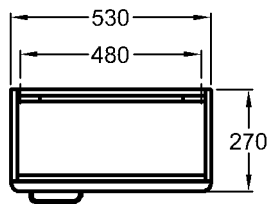

Kombinierbarkeit: mit **Halbsäule**,
 Modell-Nr. 290530, der Bad-
 Serie Renova Nr.1.

Modell: **Renova Nr. 1 Halbsäule**
 Modell-Nr.: 290530
 Maße: 235 x 250 mm
 Material: Keravit (Sanitärporzellan)
 Gewicht: 5,2 kg

Bad-Serie

Renova Nr.1 Comprimo

Modell:	Eckwaschtisch-Unterschrank inkl. Edelstahl-Adapter mit 3 Türen, 2 Einlegeböden, 2 Griffen verchromt/poliert
Maße:	764 x 534 x 420 mm
Korpus:	Weiß
Modell-Nr. und Front:	881055 Weiß Hochglanz 881056 Eiche lichthell Dekor 881057 Wenge Dekor Hochglanz
Gewicht:	20,1 kg
Kombinierbarkeit:	mit Eckwaschtisch , Modell-Nr. 224655, der Bad- Serie Renova Nr.1 Comprimo.

Bad-Serie

Renova Nr.1 Comprimo

Modell: **Waschtischunterschrank**
für Waschtisch mit
Ablagefläche links

Maße: 530 x 270 x 580 mm

Korpus: Weiß

Modell-Nr. und Front: 881070 Weiß Hochglanz
881071 Eiche lichthell Dekor
881072 Wenge Dekor
Hochglanz

Maße:

500 x 275 x 705 mm

Schenkellänge:

370 mm

Gewicht:

21,0 kg

* Spiegelbefestigungshöhe und abhängige Höhenmaße können angepasst werden!

Bad-Serie