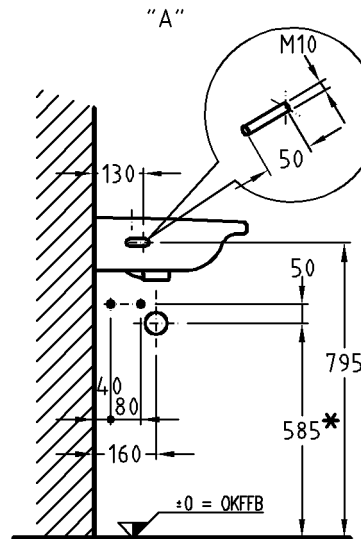

Bad-Serie

Renova Nr.1 Comprimo

Modell:	Eckhandwaschbecken CE, EN 111, 14688 mit keramischem Überlauf
Modell-Nr.:	224640
Maße:	565 x 400 mm
Schenkellänge:	400 mm
Material:	Keravit (Sanitärporzellan)
Gewicht:	9,5 kg
Befestigung:	Stockschrauben M10 x 120