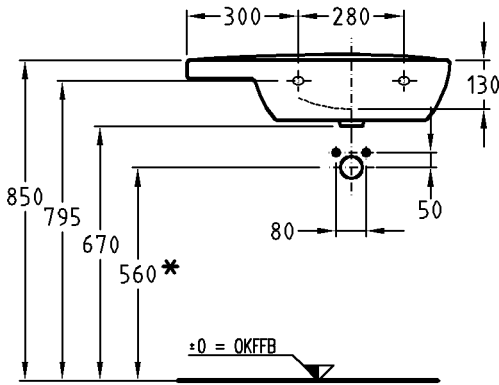

Kombinierbarkeit: mit **Halbsäule**,
 Modell-Nr. 290530, der Bad-
 Serie Renova Nr.1.

Modell: **Renova Nr. 1 Halbsäule**
 Modell-Nr.: 290530
 Maße: 235 x 250 mm
 Material: Keravit (Sanitärporzellan)
 Gewicht: 5,2 kg

Modell: **Eckwaschtisch**
 CE, EN 32, 14688
 mit keramischem Überlauf

Modell-Nr.: 224655

Maße: 780 x 550 mm

Schenkellänge: 550 mm

Material: Keravit (Sanitärporzellan)

Gewicht: 18,0 kg

Befestigung: Stockschrauben M10 x 120

Kombinierbarkeit: mit **Eckwaschtisch-Unterschrank**,
 Modell-Nr. 881055, 881056,
 881057, der Bad-Serie Renova
 Nr.1 Comprimo.

Bad-Serie

Renova Nr.1 Comprimo

Modell: **Waschtisch mit Ablagefläche links**
 CE, EN 32, 14688
 mit Hahnloch, mit Überlauf,
 Modell-Nr.: 122070
 Maße: 700 x 400 mm
 Material: Keralith (Feinfeuerton)
 Gewicht: 16,0 kg
 Befestigung: Stockschrauben M10 x 120
 müssen mind. 65 mm aus fertig
 gefliester Wand hervorra-
 gen
 Kombinierbarkeit: mit **Waschtischunter-
 schrank**, Modell-Nr. 881070,
 881071, 881072, der Bad-
 Serie Renova Nr.1 Comprimo.

Maße:

500 x 275 x 705 mm

Schenkellänge:

370 mm

Gewicht:

21,0 kg

* Spiegelbefestigungshöhe und abhängige Höhenmaße können angepasst werden!

Bad-Serie