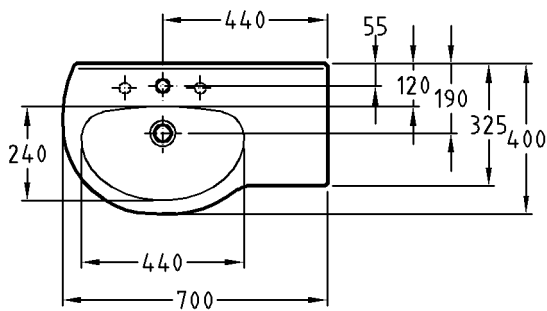

Renova Nr.1 Comprimo

Modell:

Waschtisch mit Ablagefläche rechts
CE, EN 32, 14 688
mit Hahnloch, mit Überlauf

Modell-Nr.:

122170

Maße:

700 x 400 mm

Material:

Keralith (Feinfeurton)

Gewicht:

16,0 kg

Befestigung:

Stockschrauben M10 x 120
müssen mind. 65 mm aus fertig
geflister Wand hervorragen

Kombinierbarkeit:

mit **Waschtischunter-
schrank**, Modell-Nr. 881075,
881076, 881077, der Bad-
Serie Renova Nr.1 Comprimo.