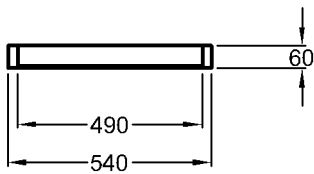

Bad-Serie

Renova Nr.1 Comprimo

Modell: **Renova Nr. 1**
Lichtspiegeelement
mit 2 Leuchtleisten
14 W/230 V

Modell-Nr.: 880054
Maße: 540 x 60 x 780 mm
Gewicht: 9,0 kg