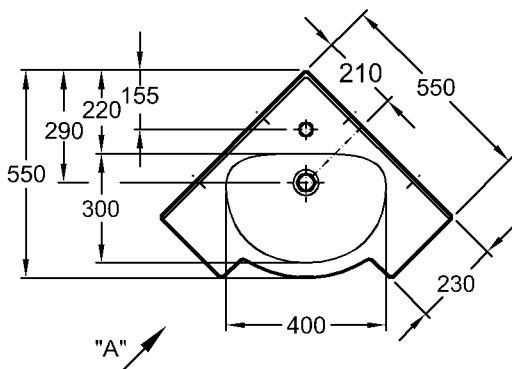

Kombinierbarkeit: mit **Halbsäule**,
 Modell-Nr. 290530, der Bad-
 Serie Renova Nr.1.

Modell: **Renova Nr. 1 Halbsäule**
 Modell-Nr.: 290530
 Maße: 235 x 250 mm
 Material: Keravit (Sanitärporzellan)
 Gewicht: 5,2 kg

Modell: **Eckwaschtisch**
 CE, EN 32, 14688
 mit keramischem Überlauf

Modell-Nr.: 224655

Maße: 780 x 550 mm

Schenkellänge: 550 mm

Material: Keravit (Sanitärporzellan)

Gewicht: 18,0 kg

Befestigung: Stockschrauben M10 x 120

Kombinierbarkeit: mit **Eckwaschtisch-Unterschrank**,
 Modell-Nr. 881055, 881056,
 881057, der Bad-Serie Renova
 Nr.1 Comprimo.

Bad-Serie

Renova Nr.1 Comprimo

Modell: **Waschtisch mit Ablagefläche links**
 CE, EN 32, 14688
 mit Hahnloch, mit Überlauf,
 Modell-Nr.: 122070
 Maße: 700 x 400 mm
 Material: Keralith (Feinfeuerton)
 Gewicht: 16,0 kg
 Befestigung: Stockschrauben M10 x 120
 müssen mind. 65 mm aus fertig
 gefliester Wand hervorra-
 gen
 Kombinierbarkeit: mit **Waschtischunter-
 schrank**, Modell-Nr. 881070,
 881071, 881072, der Bad-
 Serie Renova Nr.1 Comprimo.

Maße:

500 x 275 x 705 mm

Schenkellänge:

370 mm

Gewicht:

21,0 kg

* Spiegelbefestigungshöhe und abhängige Höhenmaße können angepasst werden!

Bad-Serie