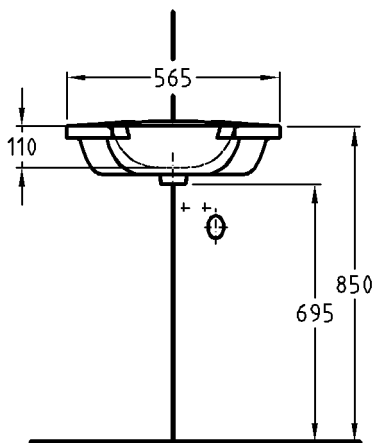

Bad-Serie

Renova Nr.1 Comprimo

Modell:	Eckhandwaschbecken CE, EN 111, 14688 mit keramischem Überlauf
Modell-Nr.:	224640
Maße:	565 x 400 mm
Schenkellänge:	400 mm
Material:	Keravit (Sanitärporzellan)
Gewicht:	9,5 kg
Befestigung:	Stockschrauben M10 x 120