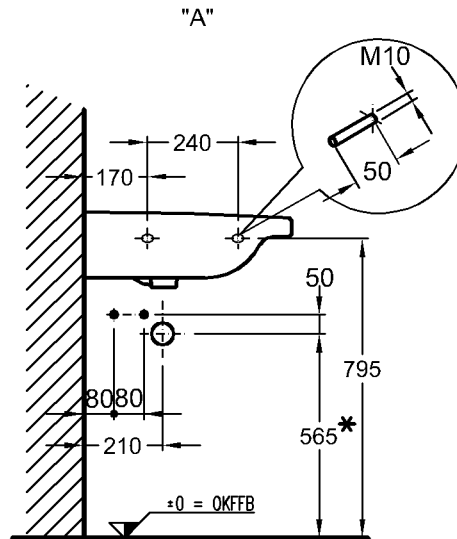

Kombinierbarkeit: mit **Halbsäule**,
 Modell-Nr. 290530, der Bad-
 Serie Renova Nr.1.

Modell: **Renova Nr. 1 Halbsäule**
 Modell-Nr.: 290530
 Maße: 235 x 250 mm
 Material: Keravit (Sanitärporzellan)
 Gewicht: 5,2 kg

Modell: **Eckwaschtisch**
 CE, EN 32, 14688
 mit keramischem Überlauf

Modell-Nr.: 224655

Maße: 780 x 550 mm

Schenkellänge: 550 mm

Material: Keravit (Sanitärporzellan)

Gewicht: 18,0 kg

Befestigung: Stockschrauben M10 x 120

Kombinierbarkeit: mit **Eckwaschtisch-Unterschrank**,
 Modell-Nr. 881055, 881056,
 881057, der Bad-Serie Renova
 Nr.1 Comprimo.

Bad-Serie

Renova Nr.1 Comprimo

Modell: **Waschtisch mit Ablagefläche links**
 CE, EN 32, 14688
 mit Hahnloch, mit Überlauf,
 Modell-Nr.: 122070
 Maße: 700 x 400 mm
 Material: Keralith (Feinfeuerton)
 Gewicht: 16,0 kg
 Befestigung: Stockschrauben M10 x 120
 müssen mind. 65 mm aus fertig
 gefliester Wand hervorra-
 gen
 Kombinierbarkeit: mit **Waschtischunter-
 schrank**, Modell-Nr. 881070,
 881071, 881072, der Bad-
 Serie Renova Nr.1 Comprimo.

Maße:

500 x 275 x 705 mm

Schenkellänge:

370 mm

Gewicht:

21,0 kg

* Spiegelbefestigungshöhe und abhängige Höhenmaße können angepasst werden!

Bad-Serie