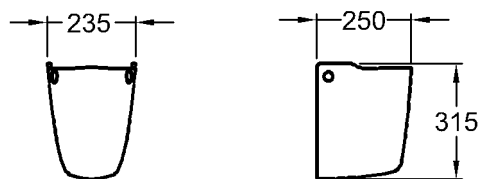

Renova Nr.1 Comprimo - Behaglichkeit auf kleinstem Raum.

Renova Nr.1 Comprimo

Bad-Serie

Renova Nr.1 Comprimo

Modell: **Waschtisch**
 C €, EN 32, 14 688
 mit keramischem Überlauf

Modell-Nr.: 223260
 Maße: 600 x 400 mm
 Material: Keravit (Sanitärporzellan)
 Gewicht: 13,0 kg
 Befestigung: Stockschrauben M10 x 120
 müssen mind. 65 mm aus fertig
 gefliester Wand hervorragen

Kombinierbarkeit: mit **Halbsäule**,
 Modell-Nr. 290530, der Bad-
 Serie Renova Nr.1.

Modell: **Renova Nr. 1 Halbsäule**
 Modell-Nr.: 290530
 Maße: 235 x 250 mm
 Material: Keravit (Sanitärporzellan)
 Gewicht: 5,2 kg

Modell: **Eckwaschtisch**
 CE, EN 32, 14688
 mit keramischem Überlauf

Modell-Nr.: 224655

Maße: 780 x 550 mm

Schenkellänge: 550 mm

Material: Keravit (Sanitärporzellan)

Gewicht: 18,0 kg

Befestigung: Stockschrauben M10 x 120

Maße:

500 x 275 x 705 mm

Schenkellänge:

370 mm

Gewicht:

21,0 kg

* Spiegelbefestigungshöhe und abhängige Höhenmaße können angepasst werden!

Bad-Serie