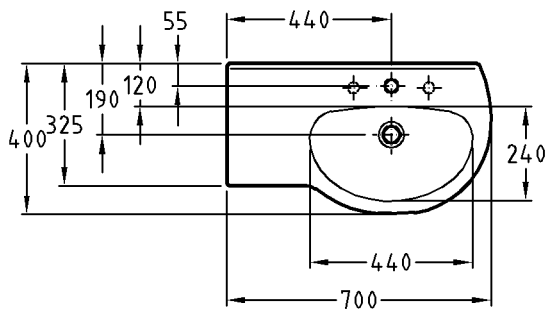

Kombinierbarkeit: mit **Halbsäule**,
 Modell-Nr. 290530, der Bad-
 Serie Renova Nr.1.

Modell: **Renova Nr. 1 Halbsäule**
 Modell-Nr.: 290530
 Maße: 235 x 250 mm
 Material: Keravit (Sanitärporzellan)
 Gewicht: 5,2 kg

Modell: **Eckwaschtisch**
 CE, EN 32, 14688
 mit keramischem Überlauf

Modell-Nr.: 224655

Maße: 780 x 550 mm

Schenkellänge: 550 mm

Material: Keravit (Sanitärporzellan)

Gewicht: 18,0 kg

Befestigung: Stockschrauben M10 x 120

Kombinierbarkeit: mit **Eckwaschtisch-Unterschrank**,
 Modell-Nr. 881055, 881056,
 881057, der Bad-Serie Renova
 Nr.1 Comprimo.

Bad-Serie

Renova Nr.1 Comprimo

Modell: **Waschtisch mit Ablagefläche links**
 CE, EN 32, 14688
 mit Hahnloch, mit Überlauf,
 Modell-Nr.: 122070
 Maße: 700 x 400 mm
 Material: Keralith (Feinfeuerton)
 Gewicht: 16,0 kg
 Befestigung: Stockschrauben M10 x 120
 müssen mind. 65 mm aus fertig
 gefliester Wand hervorra-
 gen
 Kombinierbarkeit: mit **Waschtischunter-
 schrank**, Modell-Nr. 881070,
 881071, 881072, der Bad-
 Serie Renova Nr.1 Comprimo.

Maße:

500 x 275 x 705 mm

Schenkellänge:

370 mm

Gewicht:

21,0 kg

* Spiegelbefestigungshöhe und abhängige Höhenmaße können angepasst werden!

Bad-Serie