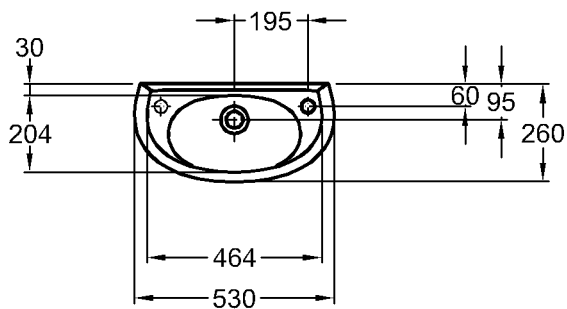

Kombinierbarkeit: mit **Halbsäule**,
 Modell-Nr. 290530, der Bad-
 Serie Renova Nr.1.

Modell: **Renova Nr. 1 Halbsäule**
 Modell-Nr.: 290530
 Maße: 235 x 250 mm
 Material: Keravit (Sanitärporzellan)
 Gewicht: 5,2 kg

Material:

Keralith (Feinfeurton)

Gewicht:

16,0 kg

Befestigung:

Stockschrauben M10 x 120
müssen mind. 65 mm aus fertig
geflister Wand hervorragen

Kombinierbarkeit:

mit **Waschtischunter-
schrank**, Modell-Nr. 881075,
881076, 881077, der Bad-
Serie Renova Nr.1 Comprimo.

Bad-Serie

Renova Nr.1 Comprimo

Modell:	Handwaschbecken CE, EN 111, 14688 mit keramischem Überlauf, Hahnloch rechts durchgesto- chen
Modell-Nr.:	273253
Maße:	535 x 260 mm
Material:	Keravit (Sanitärporzellan)
Gewicht:	7,2 kg
Befestigung:	Stockschrauben M10 x 120

Maße:

500 x 275 x 705 mm

Schenkellänge:

370 mm

Gewicht:

21,0 kg

* Spiegelbefestigungshöhe und abhängige Höhenmaße können angepasst werden!

Bad-Serie