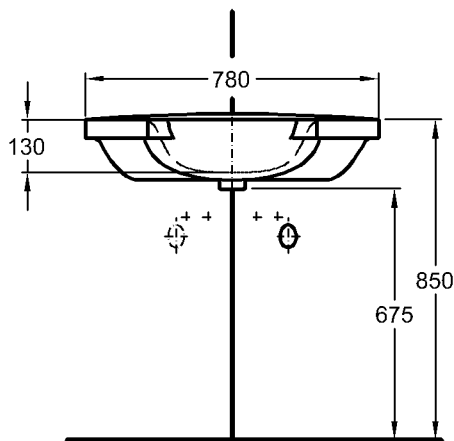

Kombinierbarkeit: mit **Halbsäule**,
 Modell-Nr. 290530, der Bad-
 Serie Renova Nr.1.

Modell: **Renova Nr. 1 Halbsäule**
 Modell-Nr.: 290530
 Maße: 235 x 250 mm
 Material: Keravit (Sanitärporzellan)
 Gewicht: 5,2 kg

Modell: **Eckwaschtisch**
 CE, EN 32, 14688
 mit keramischem Überlauf

Modell-Nr.: 224655

Maße: 780 x 550 mm

Schenkellänge: 550 mm

Material: Keravit (Sanitärporzellan)

Gewicht: 18,0 kg

Befestigung: Stockschrauben M10 x 120

Kombinierbarkeit: mit **Eckwaschtisch-Unterschrank**,
 Modell-Nr. 881055, 881056,
 881057, der Bad-Serie Renova
 Nr.1 Comprimo.

Bad-Serie

Renova Nr.1 Comprimo

Modell: **Waschtisch mit Ablagefläche links**
 CE, EN 32, 14688
 mit Hahnloch, mit Überlauf,
 Modell-Nr.: 122070
 Maße: 700 x 400 mm
 Material: Keralith (Feinfeuerton)
 Gewicht: 16,0 kg
 Befestigung: Stockschrauben M10 x 120
 müssen mind. 65 mm aus fertig
 gefliester Wand hervorra-
 gen
 Kombinierbarkeit: mit **Waschtischunter-
 schrank**, Modell-Nr. 881070,
 881071, 881072, der Bad-
 Serie Renova Nr.1 Comprimo.

Maße:

500 x 275 x 705 mm

Schenkellänge:

370 mm

Gewicht:

21,0 kg

* Spiegelbefestigungshöhe und abhängige Höhenmaße können angepasst werden!

Bad-Serie