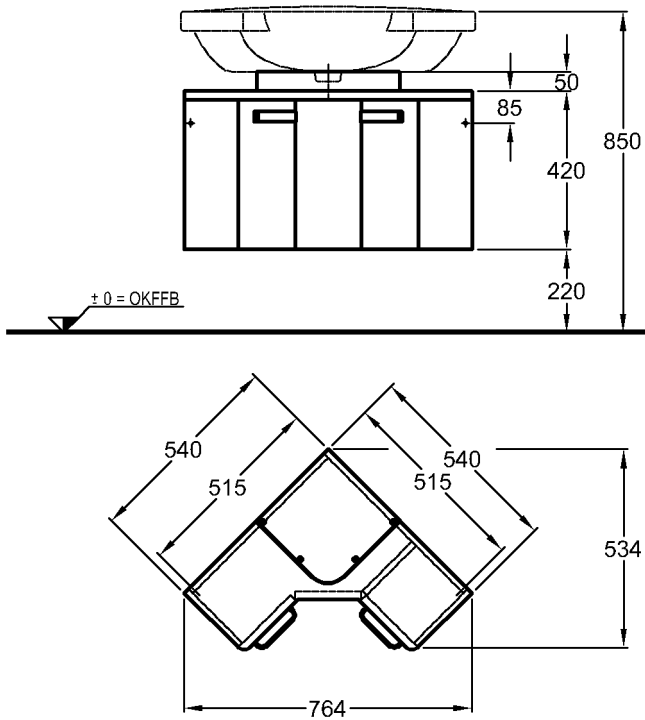

Renova Nr.1 Comprimo

Modell:	Eckwaschtisch-Unterschrank inkl. Edelstahl-Adapter mit 3 Türen, 2 Einlegeböden, 2 Griffen verchromt/poliert
Maße:	764 x 534 x 420 mm
Korpus:	Weiß
Modell-Nr. und Front:	881055 Weiß Hochglanz 881056 Eiche lichthell Dekor 881057 Wenge Dekor Hochglanz
Gewicht:	20,1 kg
Kombinierbarkeit:	mit Eckwaschtisch, Modell-Nr. 224655, der Bad- Serie Renova Nr.1 Comprimo.