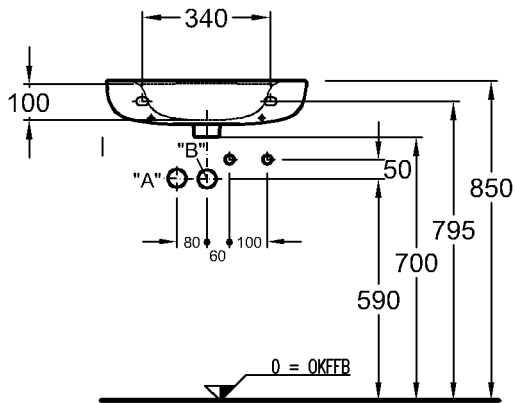

Kombinierbarkeit: mit **Halbsäule**,
 Modell-Nr. 290530, der Bad-
 Serie Renova Nr.1.

Modell: **Renova Nr. 1 Halbsäule**
 Modell-Nr.: 290530
 Maße: 235 x 250 mm
 Material: Keravit (Sanitärporzellan)
 Gewicht: 5,2 kg

Material:

Keralith (Feinfeurton)

Gewicht:

16,0 kg

Befestigung:

Stockschrauben M10 x 120
müssen mind. 65 mm aus fertig
geflister Wand hervorragen

Kombinierbarkeit:

mit **Waschtischunter-
schrank**, Modell-Nr. 881075,
881076, 881077, der Bad-
Serie Renova Nr.1 Comprimo.

Bad-Serie

Renova Nr.1 Comprimo

Modell:	Handwaschbecken CE, EN 111, 14688 mit keramischem Überlauf, Hahnloch rechts durchgesto- chen
Modell-Nr.:	273253
Maße:	535 x 260 mm
Material:	Keravit (Sanitärporzellan)
Gewicht:	7,2 kg
Befestigung:	Stockschrauben M10 x 120

Maße:

500 x 275 x 705 mm

Schenkellänge:

370 mm

Gewicht:

21,0 kg

* Spiegelbefestigungshöhe und abhängige Höhenmaße können angepasst werden!

Bad-Serie