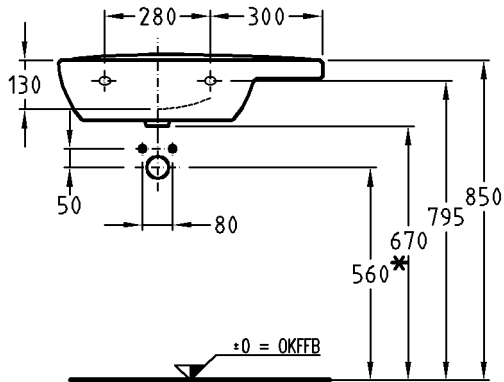

Renova Nr.1 Comprimo

Modell:

Waschtisch mit Ablagefläche rechts
CE, EN 32, 14 688
mit Hahnloch, mit Überlauf

Modell-Nr.:

122170

Maße:

700 x 400 mm

Material:

Keralith (Feinfeurton)

Gewicht:

16,0 kg

Befestigung:

Stockschrauben M10 x 120
müssen mind. 65 mm aus fertig
geflister Wand hervorragen

Kombinierbarkeit:

mit **Waschtischunter-
schrank**, Modell-Nr. 881075,
881076, 881077, der Bad-
Serie Renova Nr.1 Comprimo.