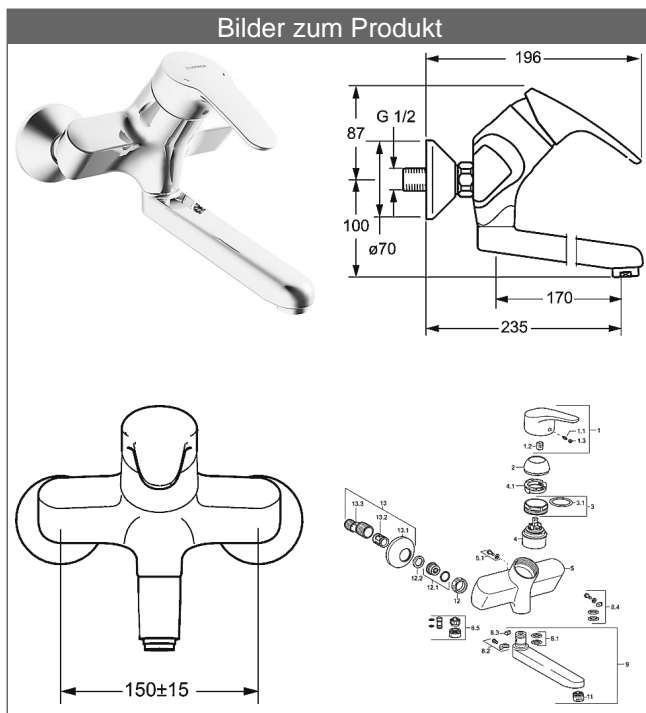

## HANSAMIX Waschtisch-Einhand-Wandbatterie, DN 15

### Beschreibung

HANSAMIX  
Waschtisch-Einhand-Wandbatterie, DN 15

PA-IX 19851/IA

Durchflussmenge: 12 l/min, gemessen bei 3 bar Fließdruck

- Armaturenkörper: entzinkungsarmes Messing (MS 63)
- Bedienungshebel (Metall)
- (-) W+K-Kennzeichnung
- care® Strahlregler M24 x 1, laminar
- S-Anschlüsse
- (-) Stichmaß: A 150 ± 15 mm

Auslauf: gegossen, 120° schwenkbar (Auslieferungszustand)  
oder arretierbar in Mittelstellung  
Ausladung: 235 mm

#### HANSAECO 4.8 Steuerpatrone

Produktnummer: 59904601

Anzahl in Stückliste: 1

- (-) Wasserbremse bei ca. 50% Wassermenge
- (-) Keramikscheiben mit integrierten Fettdepots
- (-) einstellbare Heißwassersperre (außer 0123, 0148, 0914, 0912)
- (-) einstellbare Wassermengenbegrenzung bis ca. 6 l/min