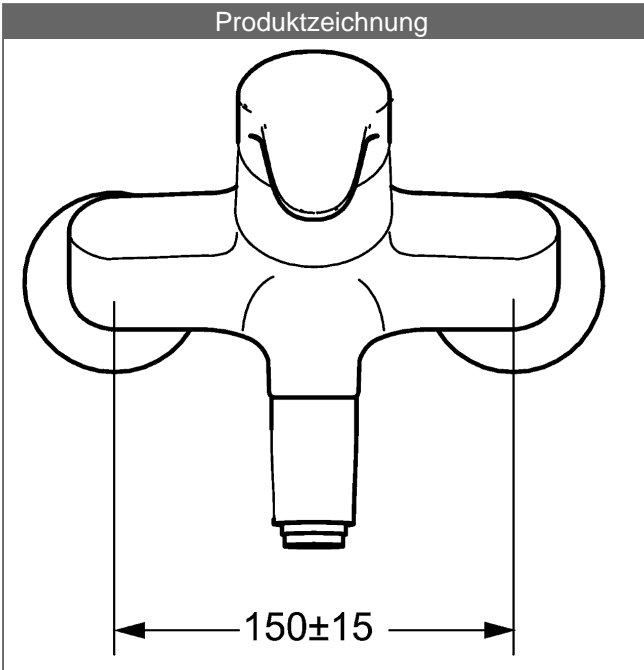

Auslauf: gegossen, 120° schwenkbar (Auslieferungszustand)  
oder arretierbar in Mittelstellung  
Ausladung: 235 mm

#### HANSAECO 4.8 Steuerpatrone

Produktnummer: 59904601

Anzahl in Stückliste: 1

- (-) Wasserbremse bei ca. 50% Wassermenge
- (-) Keramikscheiben mit integrierten Fettdepots
- (-) einstellbare Heißwassersperre (außer 0123, 0148, 0914, 0912)
- (-) einstellbare Wassermengenbegrenzung bis ca. 6 l/min

Variante	Art.-Nr.
verchromt	01948183 

Produktbild

Produktzeichnung

Produktzeichnung

Produktzeichnung

DVGW: Prüfzeichen NW-6506BU0493