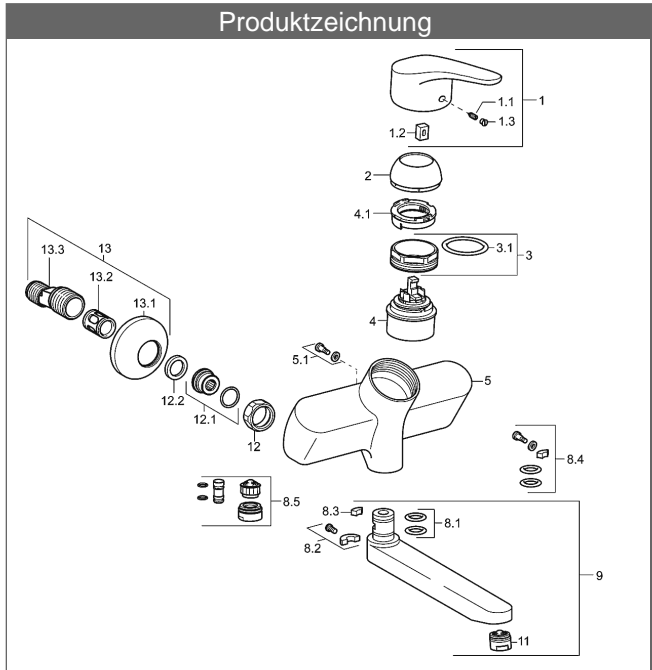

Auslauf: gegossen, 120° schwenkbar (Auslieferungszustand)  
oder arretierbar in Mittelstellung  
Ausladung: 235 mm

#### HANSAECO 4.8 Steuerpatrone

Produktnummer: 59904601

Anzahl in Stückliste: 1

- (-) Wasserbremse bei ca. 50% Wassermenge
- (-) Keramikscheiben mit integrierten Fettdepots
- (-) einstellbare Heißwassersperre (außer 0123, 0148, 0914, 0912)
- (-) einstellbare Wassermengenbegrenzung bis ca. 6 l/min

Variante	Art.-Nr.
verchromt	01948183 

Produktbild

Produktzeichnung

Produktzeichnung

Produktzeichnung

DVGW: Prüfzeichen NW-6506BU0493