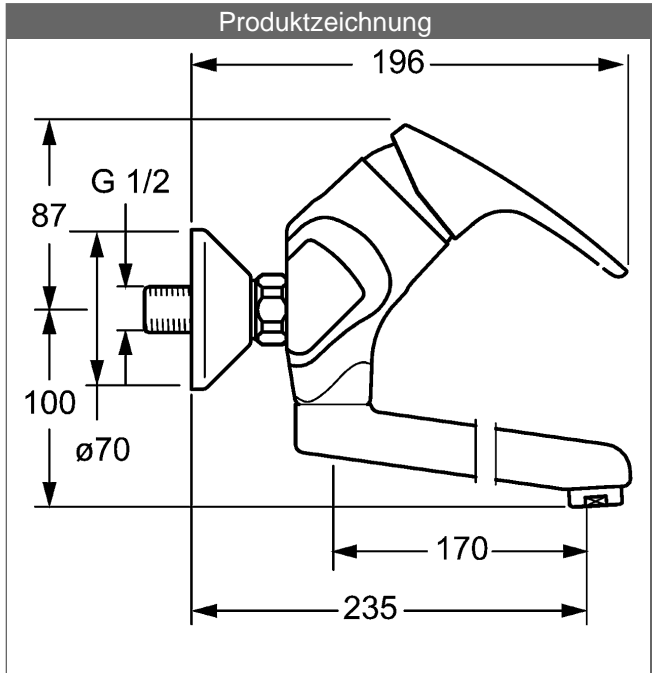

### Beschreibung

HANSAMIX  
Waschtisch-Einhand-Wandbatterie, DN 15

PA-IX 19851/IA

Durchflussmenge: 12 l/min, gemessen bei 3 bar Fließdruck

- Armaturenkörper: entzinkungsarmes Messing (MS 63)
- Bedienungshebel (Metall)
- (-) W+K-Kennzeichnung
- care® Strahlregler M24 x 1, laminar
- S-Anschlüsse
- (-) Stichmaß: A 150 ± 15 mm

Auslauf: gegossen, 120° schwenkbar (Auslieferungszustand)  
oder arretierbar in Mittelstellung  
Ausladung: 235 mm

#### HANSAECO 4.8 Steuerpatrone

Produktnummer: 59904601

Anzahl in Stückliste: 1

- (-) Wasserbremse bei ca. 50% Wassermenge
- (-) Keramikscheiben mit integrierten Fettdepots
- (-) einstellbare Heißwassersperre (außer 0123, 0148, 0914, 0912)
- (-) einstellbare Wassermengenbegrenzung bis ca. 6 l/min

Variante	Art.-Nr.
verchromt	01948183 

Produktbild

Produktzeichnung

Produktzeichnung

Produktzeichnung

DVGW: Prüfzeichen NW-6506BU0493