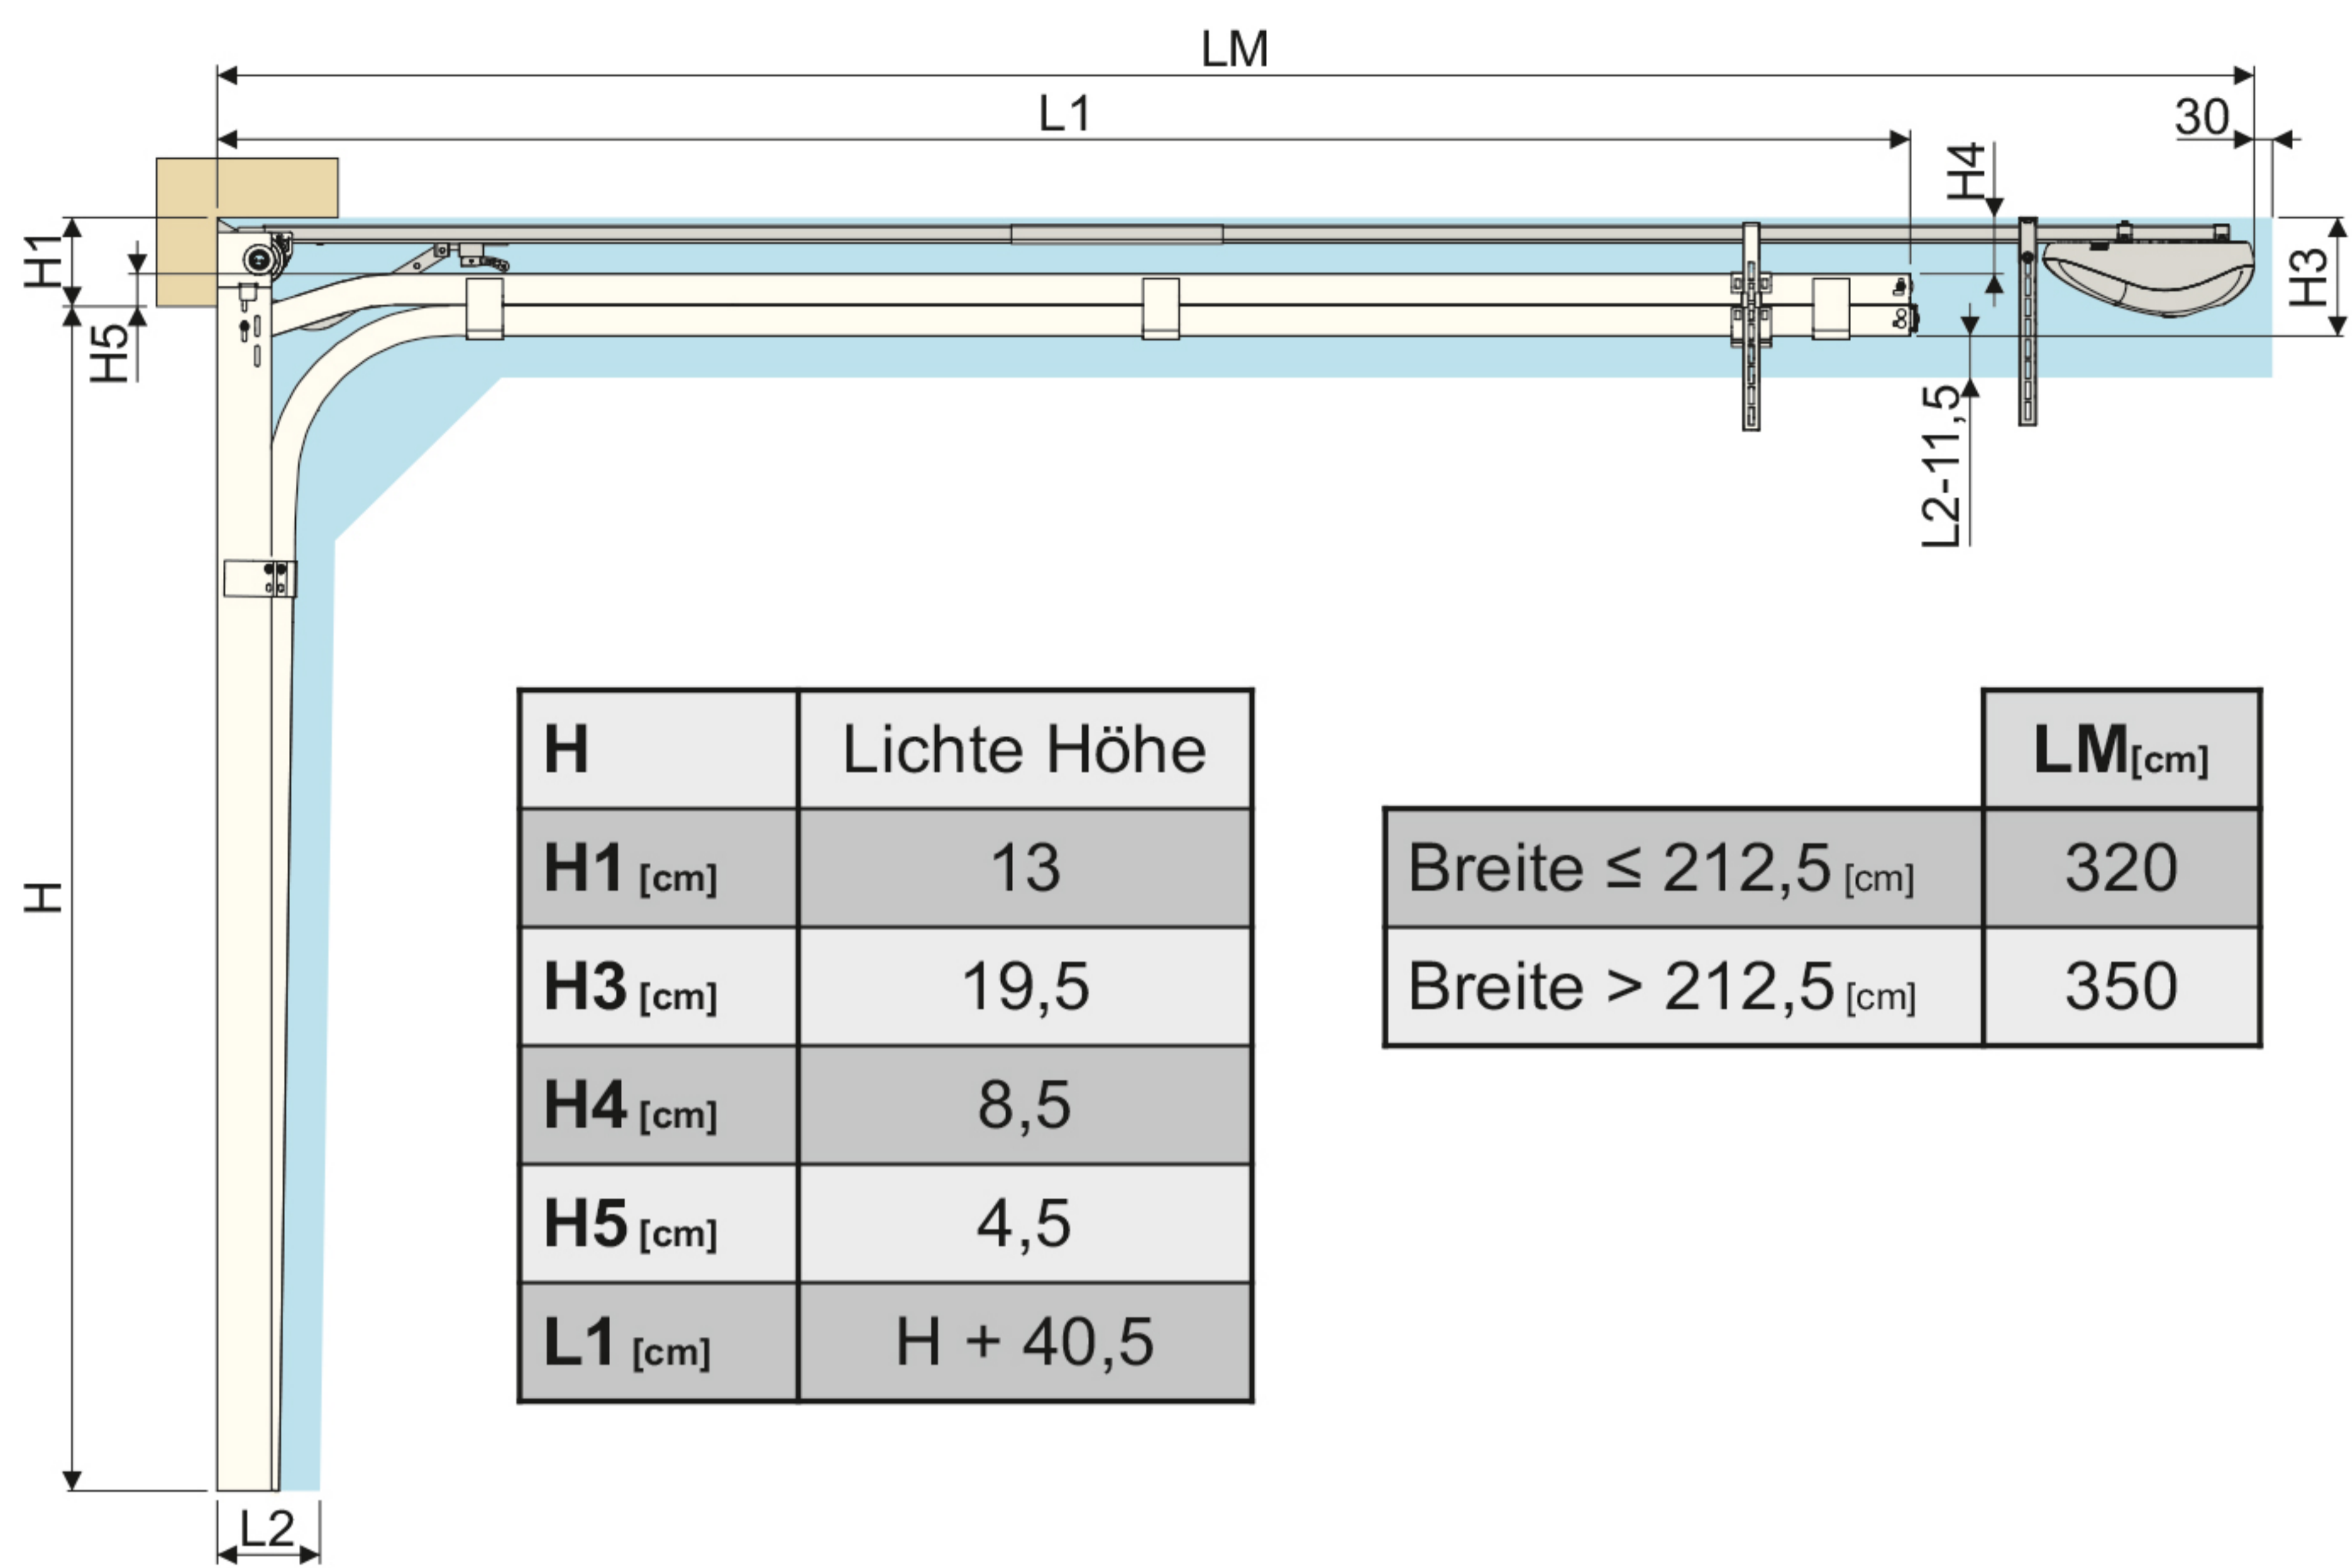

SEKTIONALTORE STANDARD

LIKE IT
PROM

JAHR 2024

DOPPELSCHIENE

H	Lichte Höhe
H1 [cm]	13
H3 [cm]	19,5
H4 [cm]	8,5
H5 [cm]	4,5
L1 [cm]	H + 40,5

	LM [cm]
Breite ≤ 212,5 [cm]	320
Breite > 212,5 [cm]	350

SEITENLEIBUNG

	[cm]
L	10
L2	13,5

Im Öffnungszustand nimmt das Bodenpaneel 2-3 cm der lichten Höhe ein. Seilhalterung, Seitenscharniere, Innengriff und Innenverriegelung können bis 8.5-9 cm einnehmen.

Maße

Höhe [cm]	200 / 212,5	225 / 250
Breite [cm]	237,5 / 250 / 275 / 300	
Min. Seitenleibung [cm]	10	
Min. Torsturz (Manuellbetrieb) [cm]	13	
Min. Torsturz (Automatikbetrieb) [cm]	13	
Einschubtiefe (Manuellbetrieb) [cm]	Höhe + 40,5	
Einschubtiefe (Automatikbetrieb) [cm]	320	350
Lichte Durchfahrt [cm]	Lichte Höhe - 2	
Betrieb	Manuell- und Automatikbetrieb	
Anz. Federzyklen	15000 Zyklen mindestens; Erwartete Zyklenanzahl: 25000	