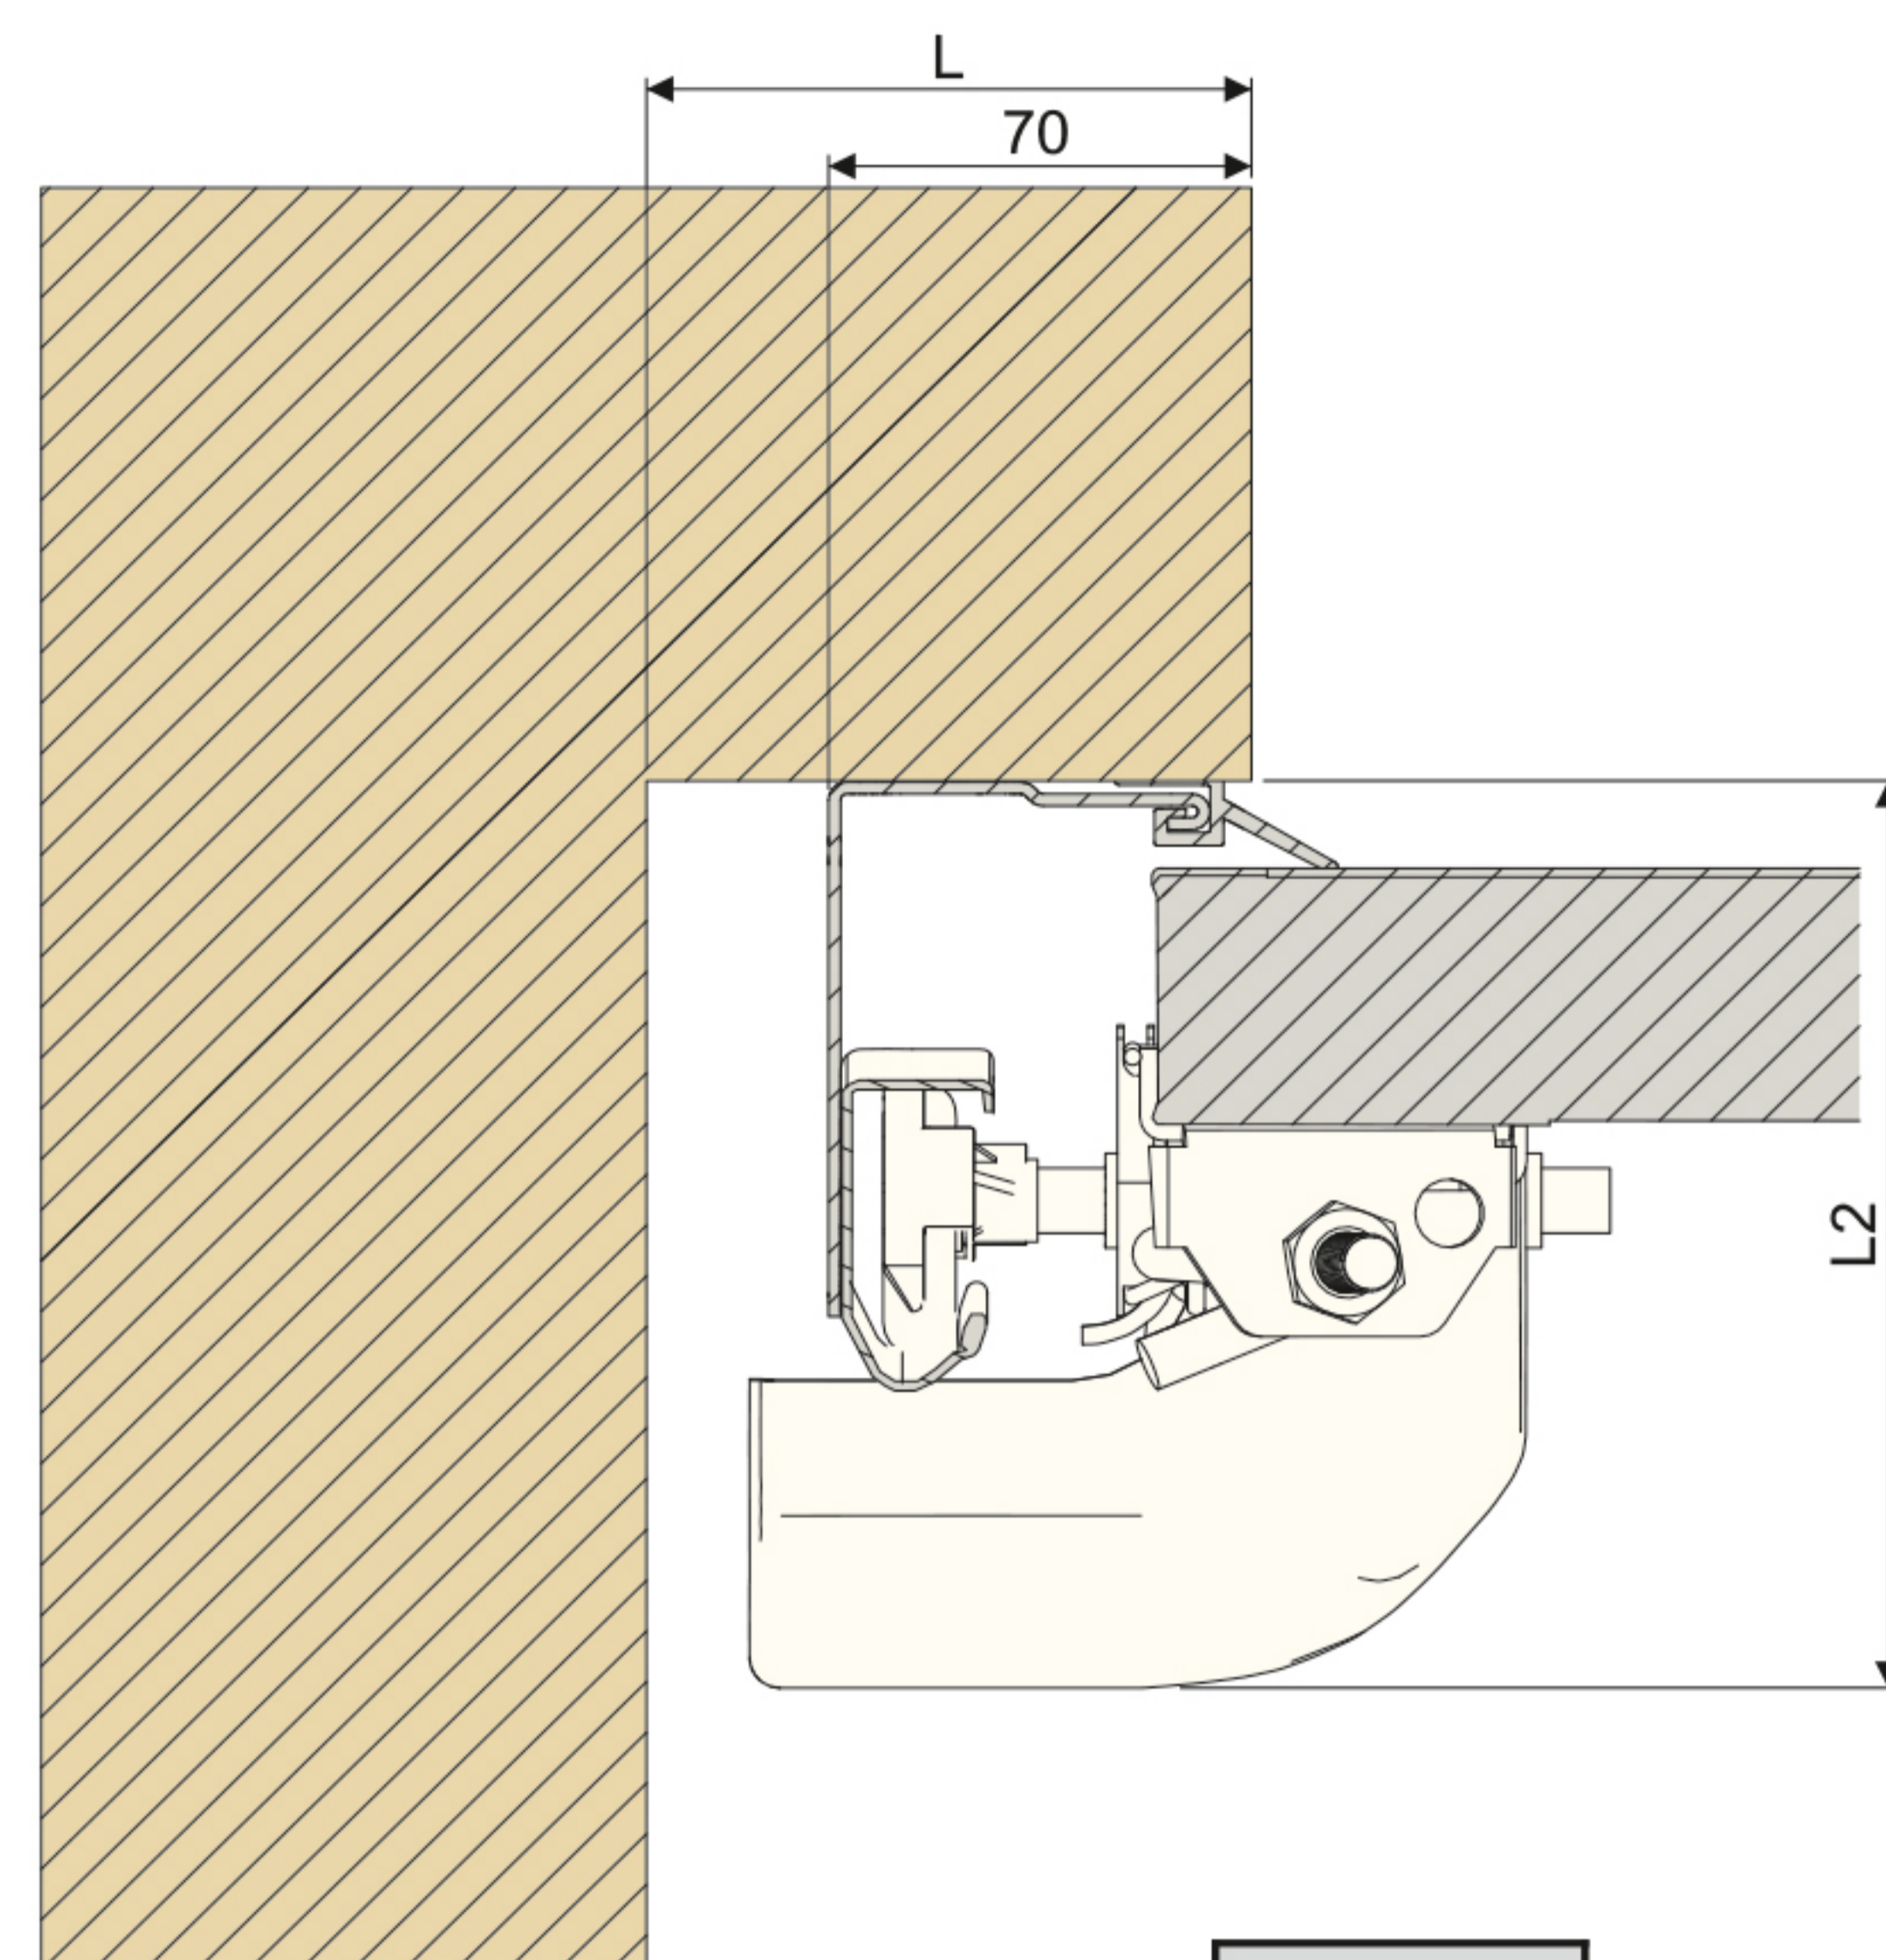

SEKTIONALTORE STANDARD

LIKE IT
PROM

JAHR 2024

DOPPELSCHIENE

H	Lichte Höhe
H1 [cm]	13
H3 [cm]	19,5
H4 [cm]	8,5
H5 [cm]	4,5
L1 [cm]	H + 40,5

	LM [cm]
Breite ≤ 212,5 [cm]	320
Breite > 212,5 [cm]	350

SEITENLEIBUNG

	[cm]
L	10
L2	13,5

Im Öffnungszustand nimmt das Bodenpaneel 2-3 cm der lichten Höhe ein. Seilhalterung, Seitenscharniere, Innengriff und Innenverriegelung können bis 8.5-9 cm einnehmen.

Maße

Höhe [cm]	200 / 212,5	225 / 250
Breite [cm]	237,5 / 250 / 275 / 300	
Min. Seitenleibung [cm]	10	
Min. Torsturz (Manuellbetrieb) [cm]	13	
Min. Torsturz (Automatikbetrieb) [cm]	13	
Einschubtiefe (Manuellbetrieb) [cm]	Höhe + 40,5	
Einschubtiefe (Automatikbetrieb) [cm]	320	350
Lichte Durchfahrt [cm]	Lichte Höhe - 2	
Betrieb	Manuell- und Automatikbetrieb	
Anz. Federzyklen	15000 Zyklen mindestens; Erwartete Zyklenanzahl: 25000	