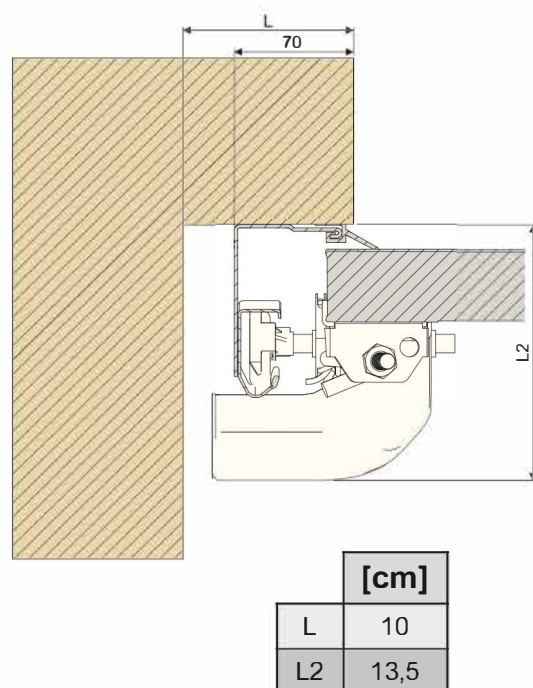

SEKTIONALTORE STANDARD

LIKE IT
PROM

JAHR 2024

DOPPELSCHIENE

SEITENLEIBUNG

Im Öffnungszustand nimmt das Bodenpaneel 2-3 cm der lichten Höhe ein. Seilhalterung, Seitenscharniere, Innengriff und Innenverriegelung können bis 8.5-9 cm einnehmen.

Maße

Höhe [cm]	200 / 212,5	225 / 250
Breite [cm]	237,5 / 250 / 275 / 300	
Min. Seitenleibung [cm]	10	
Min. Torsturz (Manuellbetrieb) [cm]	13	
Min. Torsturz (Automatikbetrieb) [cm]	13	
Einschubtiefe (Manuellbetrieb) [cm]	Höhe + 40,5	
Einschubtiefe (Automatikbetrieb) [cm]	343	350
Lichte Durchfahrt [cm]	Lichte Höhe - 2	
Betrieb	Manuell- und Automatikbetrieb	
Anz. Federzyklen	15000 Zyklen mindestens; Erwartete Zyklenanzahl: 25000	