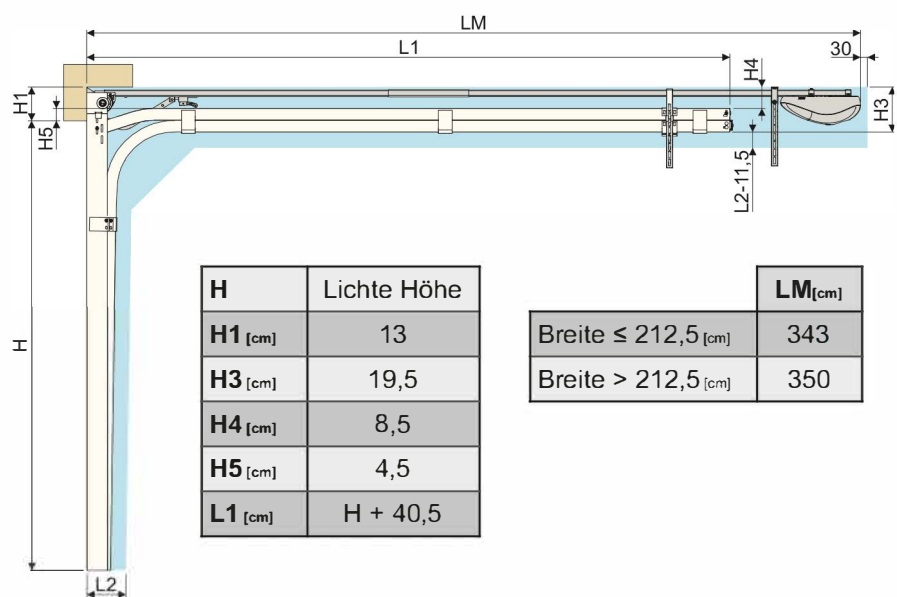

SEKTIONALTORE STANDARD

LIKE IT
PROM

JAHR 2024

DOPPELSCHIENE

SEITENLEIBUNG

Im Öffnungszustand nimmt das Bodenpaneel 2-3 cm der lichten Höhe ein. Seilhalterung, Seitenscharniere, Innengriff und Innenverriegelung können bis 8.5-9 cm einnehmen.

Maße

Höhe [cm]	200 / 212,5	225 / 250
Breite [cm]	237,5 / 250 / 275 / 300	
Min. Seitenleibung [cm]	10	
Min. Torsturz (Manuellbetrieb) [cm]	13	
Min. Torsturz (Automatikbetrieb) [cm]	13	
Einschubtiefe (Manuellbetrieb) [cm]	Höhe + 40,5	
Einschubtiefe (Automatikbetrieb) [cm]	343	350
Lichte Durchfahrt [cm]	Lichte Höhe - 2	
Betrieb	Manuell- und Automatikbetrieb	
Anz. Federzyklen	15000 Zyklen mindestens; Erwartete Zyklenanzahl: 25000	