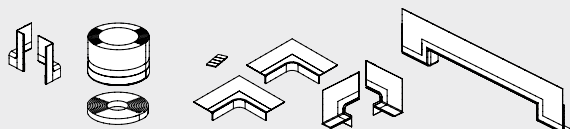

WATERPROOF

DICHTSET BODENEHEN

- einfach und sicher – Abdichtsystem aus einer Hand
- leichte Montage durch Eckelemente, die perfekt auf die Radien der KALDEWEI Duschflächen abgestimmt sind
- die Komplettlösung für das rundum sichere Abdichten bodenebener Duschen für fast alle Standardeinbausituationen
- Abdichten im System – das Dichtset ist abgestimmt auf diverse Abdichtkomponenten der Bauchemie

Dichtset bodeneben	Art.-Nr.	Abmessungen m	
<p>Dichtset bodeneben</p> <p>1 x Wannen-Dicht-Band 6,2 m 2 x Wandecken 4 x Multifunktionsecken 1 x Montageanleitung</p> 	689720490000	6,2 m	
<p>Dichtset bodeneben Fünfeck</p> <p>1 x Wannen-Dicht-Band 5,0 m 1 x Wandecke 4 x Multifunktionsecken 1 x Montageanleitung</p> 	689720500000	5,0 m	
<p>Dichtset bodeneben Viertelkreis</p> <p>1 x Wannen-Dicht-Band 6,2 m 1 x Wandecke 2 x Multifunktionsecken 1 x Montageanleitung</p> 	689720510000	6,2 m	

DICHTSET FLEX

- einfach und sicher – Abdichtsystem aus einer Hand
- universelle Lösung für Badewannen und Duschen, die nicht bodeneben eingebaut werden
- leichte Montage durch Eckelemente, die perfekt auf die Radien der KALDEWEI Duschflächen abgestimmt sind
- die vorgefertigten Dichtelemente berücksichtigen sowohl den wandseitigen Eckeneinbau als auch den Nischeneinbau der Wanne
- Abdichten im System – das Dichtset ist abgestimmt auf diverse Abdichtkomponenten der Bauchemie

Dichtset FLEX	Art.-Nr.	Abmessungen m	
<p>Dichtset FLEX</p> <p>1 x Wannen-Dicht-Band 5,0 m 2 x Wandecken 1 x Montageanleitung</p> 	689720520000	5,0 m	

XETIS DICHT-SYSTEM XDS

Bestandteil der Installationssets 1, 2 oder 3 (siehe Seite 297).
(nicht einzeln bestellbar)