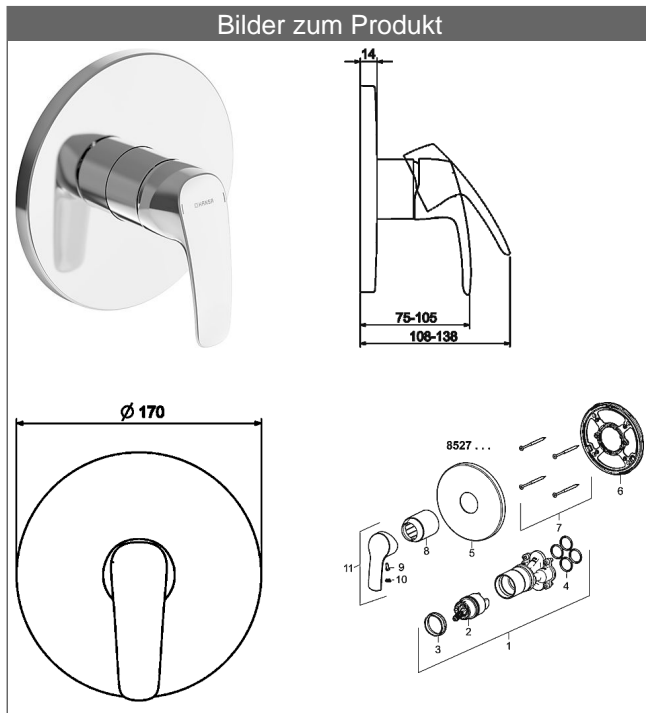

HANSAPINTO
Fertigmontageset mit Funktionseinheit
Einhand-Brause-Batterie
passend zu HANSABLUEBOX Einbaukörper
 schraubenlose Rosette
 Funktionseinheit ohne Umstellung

Beschreibung

HANSAPINTO
 Fertigmontageset mit Funktionseinheit
 Einhand-Brause-Batterie
 passend zu HANSABLUEBOX Einbaukörper
 schraubenlose Rosette
 Funktionseinheit ohne Umstellung

PA-IX 29257/IB

Durchflussmenge: 22 l/min, gemessen bei 3 bar Fließdruck

- Bestehend aus:
- Befestigung der Funktionseinheit mit 4 Schrauben
- Schalldämpfer
- Dekorset bestehend aus:
- Bedienungshebel
- (-) W+K-Kennzeichnung
- Hülse und Wandrosette
- BLUECLICK Rosettenträger zur einfachen Montage
- Ausrichtung der Rosette nach Einbau möglich

HANSA Steuerpatrone Classic 4.0

Produktnummer: 59914129

Anzahl in Stückliste: 1

(-) mit Keramikscheiben

Variante	Art.-Nr.	
verchromt	85279183	

passend zu Einbaukörper 8000 / 8001

Produktbild

Produktzeichnung

Produktzeichnung

Produktzeichnung

DVGW: Prüfzeichen DW-6506CS0196

Zugehörige Produkte

Produktbild:	Beschreibung:	Artikelnummer:
	<p>HANSABUEBOX Grundeinheit Unterputz-Einbaukörper</p> <p>ohne Vorabspernung</p>	<p>80000000</p>
	<p>HANSABUEBOX Grundeinheit Unterputz-Einbaukörper</p> <p>mit Vorabspernung</p>	<p>80010000</p>