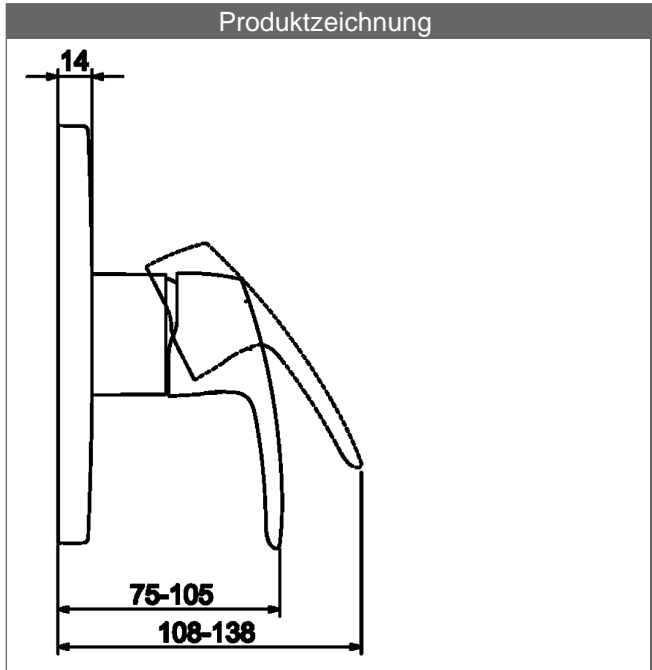

PA-IX 29257/IB

Durchflussmenge: 22 l/min, gemessen bei 3 bar Fließdruck

- Bestehend aus:
- Befestigung der Funktionseinheit mit 4 Schrauben
- Schalldämpfer
- Dekorset bestehend aus:
- Bedienungshebel
- (-) W+K-Kennzeichnung
- Hülse und Wandrosette
- BLUECLICK Rosettenträger zur einfachen Montage
- Ausrichtung der Rosette nach Einbau möglich

HANSA Steuerpatrone Classic 4.0

Produktnummer: 59914129

Anzahl in Stückliste: 1

(-) mit Keramikscheiben

Variante	Art.-Nr.	
verchromt	85279183	

passend zu Einbaukörper 8000 / 8001

Produktbild

Produktzeichnung

Produktzeichnung

Produktzeichnung

DVGW: Prüfzeichen DW-6506CS0196

Zugehörige Produkte

Produktbild:	Beschreibung:	Artikelnummer:
	<p>HANSABUEBOX Grundeinheit Unterputz-Einbaukörper</p> <p>ohne Vorabspernung</p>	<p>80000000</p>
	<p>HANSABUEBOX Grundeinheit Unterputz-Einbaukörper</p> <p>mit Vorabspernung</p>	<p>80010000</p>