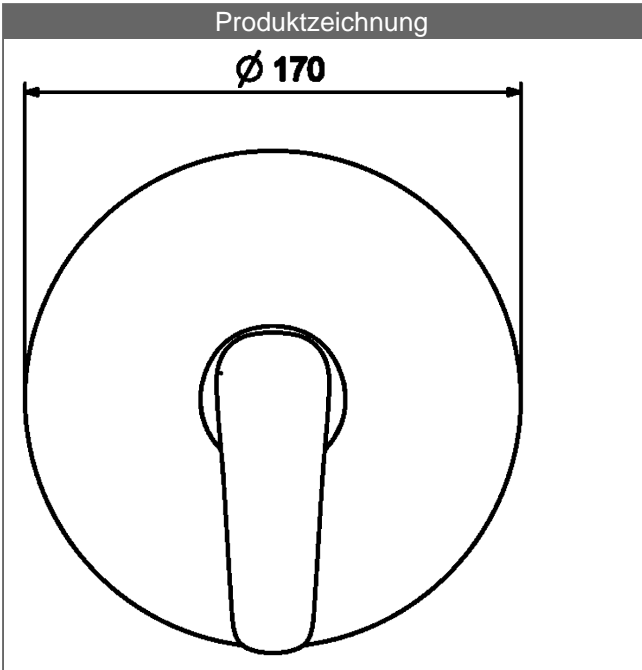

PA-IX 29257/IB

Durchflussmenge: 22 l/min, gemessen bei 3 bar Fließdruck

- Bestehend aus:
- Befestigung der Funktionseinheit mit 4 Schrauben
- Schalldämpfer
- Dekorset bestehend aus:
- Bedienungshebel
- (-) W+K-Kennzeichnung
- Hülse und Wandrosette
- BLUECLICK Rosettenträger zur einfachen Montage
- Ausrichtung der Rosette nach Einbau möglich

HANSA Steuerpatrone Classic 4.0

Produktnummer: 59914129

Anzahl in Stückliste: 1

(-) mit Keramikscheiben

Variante	Art.-Nr.	
verchromt	85279183	

passend zu Einbaukörper 8000 / 8001

Produktbild

Produktzeichnung

Produktzeichnung

Produktzeichnung

DVGW: Prüfzeichen DW-6506CS0196

Zugehörige Produkte

Produktbild:	Beschreibung:	Artikelnummer:
	<p>HANSABUEBOX Grundeinheit Unterputz-Einbaukörper</p> <p>ohne Vorabspernung</p>	<p>80000000</p>
	<p>HANSABUEBOX Grundeinheit Unterputz-Einbaukörper</p> <p>mit Vorabspernung</p>	<p>80010000</p>