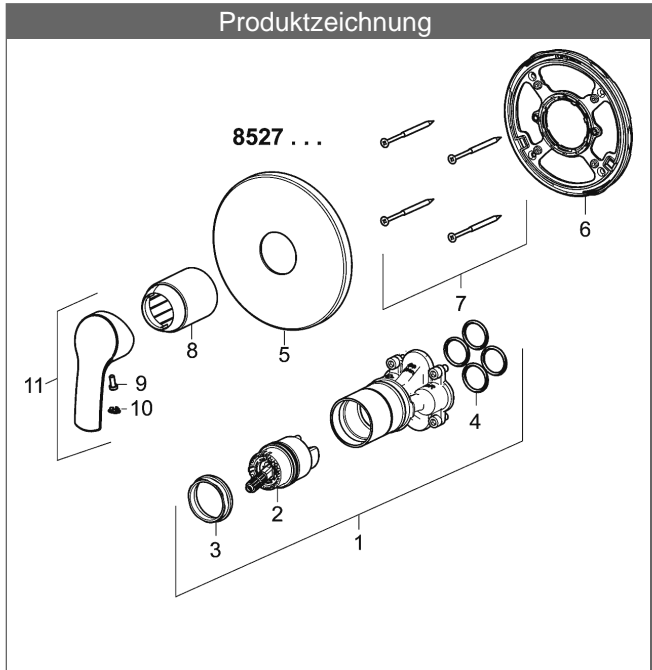

HANSAPINTO
Fertigmontageset mit Funktionseinheit
Einhand-Brause-Batterie
passend zu HANSABLUEBOX Einbaukörper
 schraubenlose Rosette
 Funktionseinheit ohne Umstellung

Beschreibung

HANSAPINTO
 Fertigmontageset mit Funktionseinheit
 Einhand-Brause-Batterie
 passend zu HANSABLUEBOX Einbaukörper
 schraubenlose Rosette
 Funktionseinheit ohne Umstellung

PA-IX 29257/IB

Durchflussmenge: 22 l/min, gemessen bei 3 bar Fließdruck

- Bestehend aus:
- Befestigung der Funktionseinheit mit 4 Schrauben
- Schalldämpfer
- Dekorset bestehend aus:
- Bedienungshebel
- (-) W+K-Kennzeichnung
- Hülse und Wandrosette
- BLUECLICK Rosettenträger zur einfachen Montage
- Ausrichtung der Rosette nach Einbau möglich

HANSA Steuerpatrone Classic 4.0

Produktnummer: 59914129

Anzahl in Stückliste: 1

(-) mit Keramikscheiben

Variante	Art.-Nr.	
verchromt	85279183	

passend zu Einbaukörper 8000 / 8001

Produktbild

Produktzeichnung

Produktzeichnung

Produktzeichnung

DVGW: Prüfzeichen DW-6506CS0196

Zugehörige Produkte

Produktbild:	Beschreibung:	Artikelnummer:
	<p>HANSABUEBOX Grundeinheit Unterputz-Einbaukörper</p> <p>ohne Vorabspernung</p>	<p>80000000</p>
	<p>HANSABUEBOX Grundeinheit Unterputz-Einbaukörper</p> <p>mit Vorabspernung</p>	<p>80010000</p>