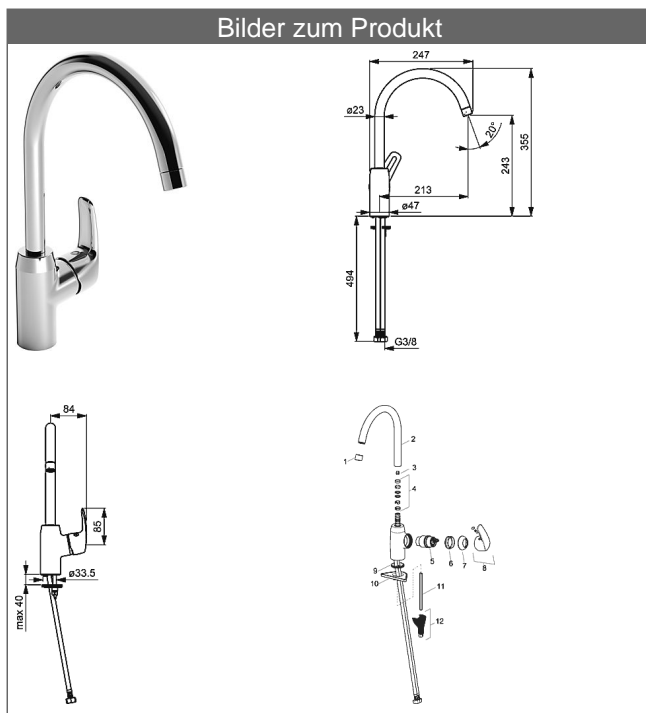

HANSAPINTO Spültisch-Einhand-Einlochbatterie, DN 15

Beschreibung

HANSAPINTO
Spültisch-Einhand-Einlochbatterie, DN 15

P-IX (Prüfzeichen beantragt)
Durchflussmenge: 12 l/min, gemessen bei 3 bar Fließdruck

- Armaturenkörper: entzinkungsarmes Messing (MS 63)
- ohne Silikonschmiermittel
- Bedienungshebel
- (-) W+K-Kennzeichnung
- Luftsprudler
- HANSA 3S-Installation: System für sichere und schnelle Montage
- Anschluss über flexible Druckschläuche G 3/8 (-) DVGW W270 zugelassen
- Montage für Arbeitsplatten bis 45 mm
- DVGW in Vorbereitung

Auslauf: 120° schwenkbar, alternativ: 60° (-) herausnehmbarer Anschlag
Ausladung: 213 mm

HANSA Steuerpatrone Classic 4.0

Produktnummer: 59914129

Anzahl in Stückliste: 1

(-) mit Keramikscheiben

Variante	Art.-Nr.	
verchromt	45132283	

Produktbild

Produktzeichnung

Produktzeichnung

Produktzeichnung