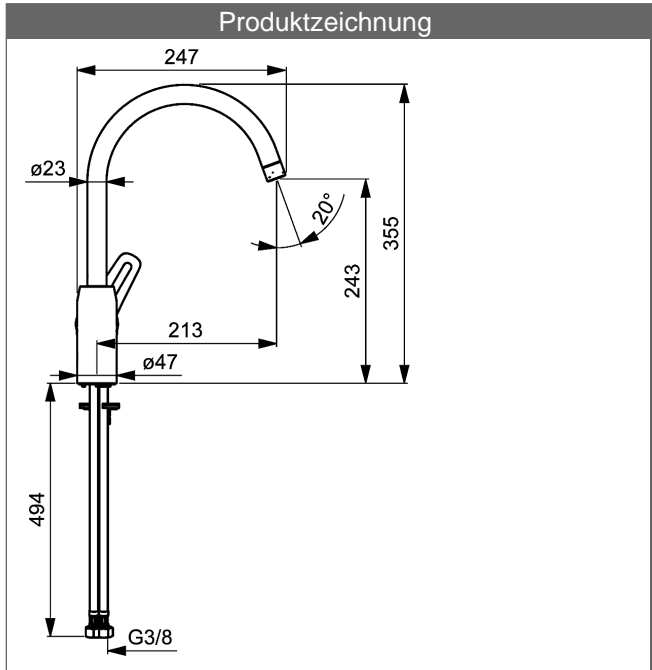

HANSAPINTO Spültisch-Einhand-Einlochbatterie, DN 15

Beschreibung

HANSAPINTO
Spültisch-Einhand-Einlochbatterie, DN 15

P-IX (Prüfzeichen beantragt)
Durchflussmenge: 12 l/min, gemessen bei 3 bar Fließdruck

- Armaturenkörper: entzinkungsarmes Messing (MS 63)
- ohne Silikonschmiermittel
- Bedienungshebel
- (-) W+K-Kennzeichnung
- Luftsprudler
- HANSA 3S-Installation: System für sichere und schnelle Montage
- Anschluss über flexible Druckschläuche G 3/8 (-) DVGW W270 zugelassen
- Montage für Arbeitsplatten bis 45 mm
- DVGW in Vorbereitung

Auslauf: 120° schwenkbar, alternativ: 60° (-) herausnehmbarer Anschlag
Ausladung: 213 mm

HANSA Steuerpatrone Classic 4.0

Produktnummer: 59914129

Anzahl in Stückliste: 1

(-) mit Keramikscheiben

Variante	Art.-Nr.	
verchromt	45132283	

Produktbild

Produktzeichnung

Produktzeichnung

Produktzeichnung