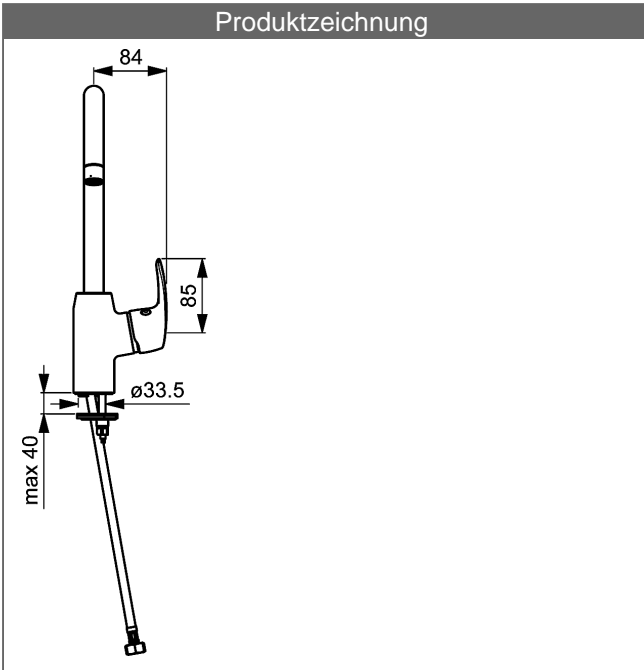

HANSAPINTO Spültisch-Einhand-Einlochbatterie, DN 15

Beschreibung

HANSAPINTO
Spültisch-Einhand-Einlochbatterie, DN 15

P-IX (Prüfzeichen beantragt)
Durchflussmenge: 12 l/min, gemessen bei 3 bar Fließdruck

- Armaturenkörper: entzinkungsarmes Messing (MS 63)
- ohne Silikonschmiermittel
- Bedienungshebel
- (-) W+K-Kennzeichnung
- Luftsprudler
- HANSA 3S-Installation: System für sichere und schnelle Montage
- Anschluss über flexible Druckschläuche G 3/8 (-) DVGW W270 zugelassen
- Montage für Arbeitsplatten bis 45 mm
- DVGW in Vorbereitung

Auslauf: 120° schwenkbar, alternativ: 60° (-) herausnehmbarer Anschlag
Ausladung: 213 mm

HANSA Steuerpatrone Classic 4.0

Produktnummer: 59914129

Anzahl in Stückliste: 1

(-) mit Keramikscheiben

Variante	Art.-Nr.	
verchromt	45132283	

Produktbild

Produktzeichnung

Produktzeichnung

Produktzeichnung