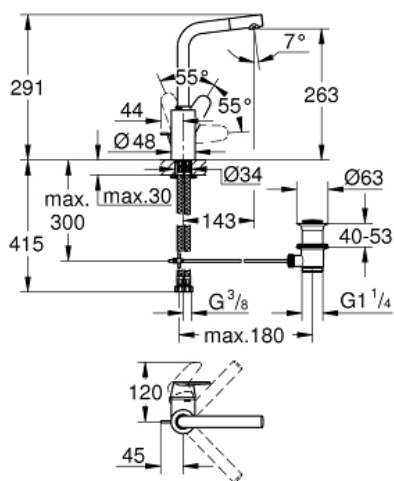

EURODISC COSMOPOLITAN
Einhand-Waschtischbatterie, DN
15 L-Size

Artikel 23054003

Pure Freude
an Wasser

GROHE

Produktbeschreibung:
EURODISC COSMOPOLITAN
Einhand-Waschtischbatterie, DN 15
L-Size

Spezifikation:
Einlochmontage
Bedienungshebel aus Metall
verdeckte Hebelbefestigung
GROHE SilkMove 35 mm Keramikkartusche
variabel einstellbare Mengenbegrenzung
GROHE StarLight Oberfläche

GROHE Zero innenliegende Wasserführung - blei- und nickelfrei

GROHE QuickFix Plus Schnellbefestigungssystem
Auslauf mit Mousseur
schwenkbarer Rohrauslauf
mit Anschlagbegrenzung

Zugstangen-Ablaufgarnitur 1 1/4"
flexible Anschlusschläuche

Farbe:
□ 23054003 chrom