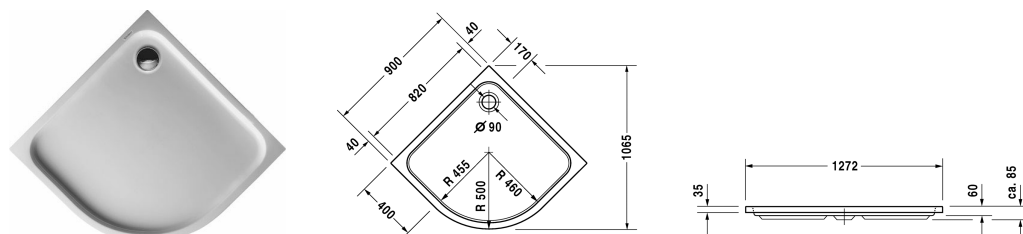

D-Code Duschwanne # 720108000000000 / 720108000000001

| < 900 mm > |

Duschwanne	Größe	Gewicht	Bestellnummer
Viertelkreis, Sanitäracryl, 85 mm			
Farben			
00 Weiß			
Variante			
Duschwanne	900 x 900 mm	15,000 Kilogramm	720108000000000
Duschwanne mit Antislip	900 x 900 mm	15,000 Kilogramm	720108000000001
Zubehör für Duschwanne			
Schallschutzset für Duschwannen aus Acryl Inhalt: Schallschutz-Wannenanker, Schallschutz-Wannenfüße, Bitumenmatten, Wandprofil # 790104			791369
Duschwannenträger für # 720108			790485
Duschwannenablauf chrom			791260
Duschwannenfuß mit Seitenlänge ≤ 1000 mm			790129
Wandprofil für D-Code, zur Schalldämmung, Länge: 3300 mm			790126
Wannenanker zur Befestigung und Unterstützung von D-Code Bade- und Duschwannen an der Wand, 3 Stück			790125
Ausschreibungstext			
DURAVIT D-Code Duschwanne Viertelkreis, Design by sieger design, Einbauversion aus 3,2mm Sanitäracryl gezogen und durchgefärbt. Innentiefe 65mm. Duschrand(BxH)40x35mm. Eckablauf Ø90mm. Zubehör für Duschwanne: Wannenanker, Wandprofil, Duschwannenfuß, Duschwannenablauf, Duschwannenträger, Schallschutzset. Abmessungen(LxBxH)900x900x85mm. Weiß. Best.Nr. 720108000000000. Antislip Best.Nr. 720108000000001.			