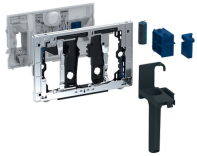

Einschub für Geberit DuoFresh Stick, für Sigma UP-Spülkasten 12 cm

Verwendungszwecke

- Für Geberit Sigma UP-Spülkästen 12 cm
- Zum Einschieben von Geberit DuoFresh Stick ohne Chlor oder oxidierende Bestandteile
- Für Geberit Betätigungsplatten Sigma01
- Für Geberit Betätigungsplatten Sigma10
- Für Geberit Betätigungsplatten Sigma20
- Für Geberit Betätigungsplatten Sigma21
- Für Geberit Betätigungsplatten Sigma30
- Für Geberit Betätigungsplatten Sigma50

Eigenschaften

- Betätigung von vorne
- Geberit DuoFresh Stick werkzeuglos einschiebbar

Lieferumfang

- Befestigungsrahmen mit Schwenkmechanismus
- Schutzplatte
- Auffangbecher für Geberit DuoFresh Stick
- Schublade mit Halter für Geberit DuoFresh Stick

Art.-Nr.	Oberfläche / Farbe	VE1
115.062.BZ.1	anthrazitgrau RAL 7016	1 St.
115.062.21.1	hochglanz-verchromt	1 St.

Zubehör

- Geberit DuoFresh Stick

- Ersatz für Art.-Nr. 115.610.00.1