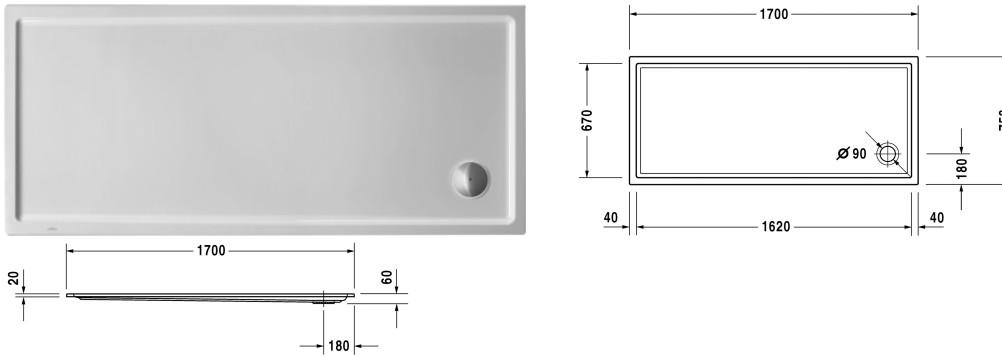

Starck Bade-/Duschwannen Duschwanne # 720132000000000 /  
720132000000001

| < 1700 mm > |

Duschwanne	Größe	Gewicht	Bestellnummer
Rechteck, Sanitäracryl, 60 mm			
<b>Farben</b>			
00 Weiß			
<b>Variante</b>			
Duschwanne	1700 x 750 mm	27,000 Kilogramm	720132000000000
Duschwanne mit Antislip	1700 x 750 mm	27,000 Kilogramm	720132000000001
<b>Zubehör für Duschwanne</b>			
Schallschutzset für Duschwannen aus Acryl Inhalt: Schallschutz-Wannenanker, Schallschutz-Wannenfüße, Bitumenmatten, Wandprofil # 790104			791369
Duschwannenträger für # 720132			791495
Duschwannenablauf Abgang senkrecht, (weiß -00, chrom -10)			790269
Duschwannenablauf Abgang waagrecht, (weiß -00, chrom -10)			790263
Wandprofil zur Schalldämmung, Länge: 3300 mm			790104
Wannenanker zur Befestigung und Unterstützung von Bade- und Duschwannen an der Wand, 3 Stück			790103
Fußgestell mit Seitenlänge $\geq$ 1500 mm			790105
<b>Ausschreibungstext</b>			
DURAVIT Starck Slimline Duschwanne Rechteck, Design by Philippe Starck, aus 4mm Sanitäracryl gezogen und durchgefärbt. Montage: Fußgestell optional Wannenträger. Duschrand(BxH)40x20mm. Eckablauf Ø90mm. Zubehör für Duschwannen: Fußgestell, Duschwannenfuß, Wannenanker, Wandprofil, Duschwannenablauf, Duschwannenträger, Schallschutzset. Abmessungen(LxBxH)1700x750x60mm. Weiß. Best.Nr. 720132000000000. Mit Antislip Best.Nr. 720132000000001.			

Alle Zeichnungen enthalten alle notwendigen Maße (mm), die den üblichen Toleranzen unterliegen. Exakte Maße können nur am Produkt abgenommen werden.