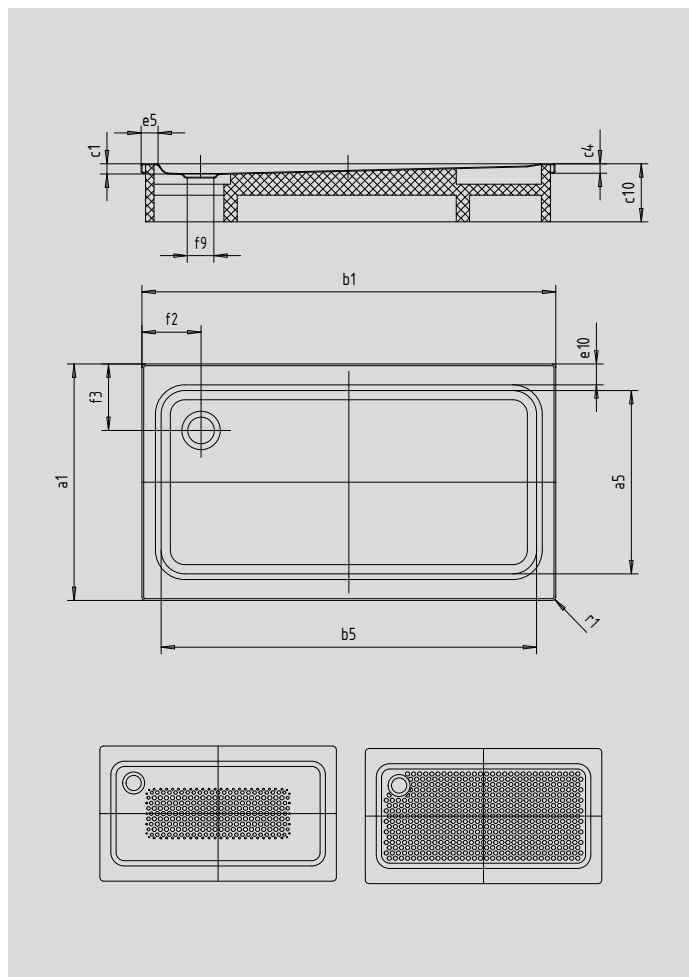

SUPERPLAN XXL

- exklusives, elegantes Design
- großzügige Abmessungen ermöglichen Duschen zu zweit
- geringe Tiefe eignet sich für bodengleichen Einbau und garantiert einen leichten Einstieg
- aus KALDEWEI Stahl-Email
- Ablaufdeckel bündig in die Duschlfläche integriert (nur in Kombination mit den Ablaufgarnituren KA 90)

Abbildung ähnlich

Modell	Gesamt-Aufbauhöhe				Bauhöhe			
	436	448	440	443	436	448	440	443
KA 90	120	120	123	123	81	81	81	81
KA 90 extraflach	109	109	112	112	70	70	70	70
KA 90 senkrecht	49	49	49	49	81	81	81	81
KA 90 ultraflach	100	100	103	103	61	61	61	61

SECURE⁺

Modell	436	448	440	443	
Äußere Länge	a ₁	750	800	900	1000 mm
Innere Länge	a ₅	650	640	790	890 mm
Äußere Breite	b ₁	1600	1600	1600	1600 mm
Innere Breite	b ₅	1280	1300	1280	1280 mm
Tiefe Innen	c ₁	40	40	43	43 mm
Randhöhe	c ₄	32	32	32	32 mm
Höhe mit Wannenträger	c ₁₀	135	135	135	135 mm
Randbreite	e ₁₀ ; e ₅	50; 150	75; 150	50; 150	50; 150 mm
Durchmesser Ablaufloch	f ₉	Ø 90	Ø 90	Ø 90	Ø 90 mm
Abstand Wannенrand bis Mitte Ablaufloch	f ₂ ; f ₃	300; 200	300; 225	300; 200	300; 200 mm
Äußerer Radius	r ₁	12	12	12	12 mm
Nettogewicht		30	33	37	41 kg
Antislip		300 x 856	300 x 856	549 x 856	549 x 856 mm
Vollantislip		524 x 1177	524 x 1177	649 x 1177	773 x 1177 mm
SECURE PLUS		Vollflächig	Vollflächig	Vollflächig	Vollflächig