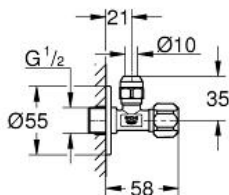

Eckventil, DN 15

Artikel 22018000

Pure Freude
an Wasser

GROHE

Produktbeschreibung:

Eckventil, DN 15

Spezifikation:

angerauhtes Gewinde zum vereinfachten Eindichten

Wandanschluss 1/2"

Abgang 3/8"

mit Längenausgleich

mit Quetschverschraubung $\varnothing 10$ mm

wassergeschützte Spindelabsperrung, Messing,

mit Fettkammer und doppelter O-Ring Abdichtung

ergonomischer Griff

Markierung neutral

Schubrosette aus Metall $\varnothing 55$ mm

GROHE StarLight Oberfläche

Farbe:

□ 22018000 chrom