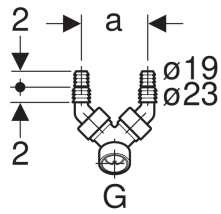

Geberit Doppelwinkelschlauchtülle

Beispielbild

Verwendungszwecke

- Zum Anschließen von Waschmaschinen oder Geschirrspüler

Lieferumfang

- 2 Rückschlagklappen
- Blindkappe für Anschluss G 1"

Technische Daten

Werkstoff

Kunststoff

Art-Nr.	Farbe / Oberfläche	G	a	VE1	VE2	VE3
152.767.11.1	weiß-alpin	1 "	8,3 cm	1 St.	10 St.	100 St.