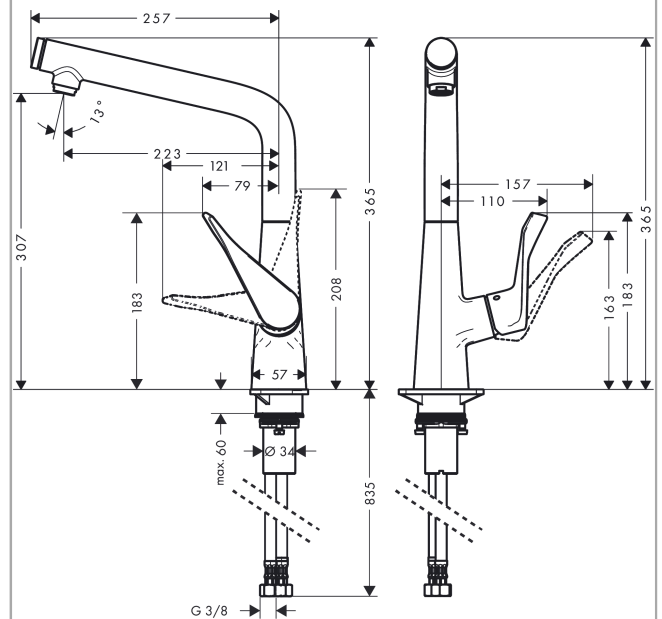

Metris Select M71

Einhebel-Küchenmischer 320, 1jet

Oberflächen: **Chrom** Artikelnummer: **14883000**

Beschreibung

Merkmale

- ComfortZone 320
- Schwenkbereich einstellbar in 3 Stufen auf 110°, 150° oder 360°
- Laminarstrahl
- Select-Knopf zum komfortablen An- und Abstellen des Wasserstrahls
- Anschlussgröße: DN15
- Keramikmischsystem
- Anschlussart: G 3/8 Anschlussschläuche
- Rückflussverhinderer integriert
- für Durchlauferhitzer geeignet
- deutlich reduziertes Spritzverhalten durch sanften Start des Wasserstrahls
- DVGW DW-6506CS0552
- P-IX 28477/IA

Technologie

Produktabbildung

Maßzeichnung

Metris Select M71
Einhebel-Küchenmischer 320, 1jet
 Oberflächen: **Chrom** Artikelnummer: **14883000**

Durchflussdiagramm