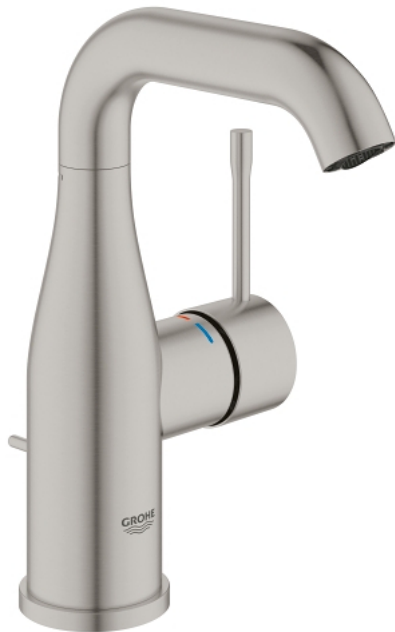

23 462 DC1 **Essence Einhand-Waschtischbatterie, DN 15 M-Size**

https://www.grohe.de/de_de/essence-einhand-waschtischbatterie-dn-15-br-m-size-23462DC1.html

- Einlochmontage
- Bedienungshebel aus Metall
- GROHE SilkMove 28 mm Keramikkartusche
- **mit Temperaturbegrenzer**
- GROHE StarLight Oberfläche
- **GROHE EcoJoy 5,7 l/min Mousseur**
- **GROHE AquaGuide** verstellbarer Mousseur
- GROHE QuickFix Plus Schnellbefestigungssystem
- schwenkbarer Auslauf mit Anschlagbegrenzung
- **Zugstangen-Ablaufgarnitur 1 1/4"**
- flexible Anschlusschläuche
- **Mindestdruck 1,0 bar**