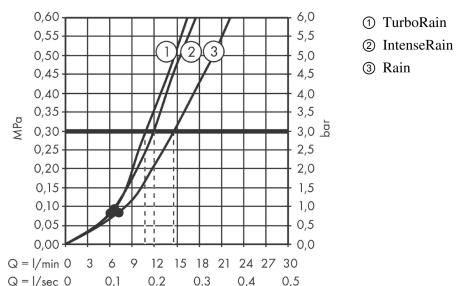

Durchflussdiagramm

Die Verbrauchswerte wurden praxisnah mit den dazugehörigen Armaturen (Thermostat/Mischer/Unterputzventil) gemessen.