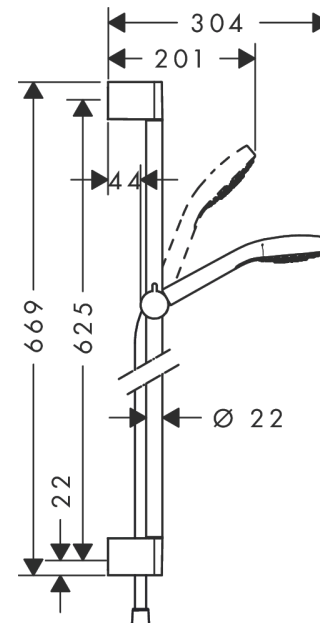

##### Merkmale

- Besteht aus: Handbrause, Brausestange, Brauseschlauch, Schieber
- Brausekopfgröße: 110 mm
- Strahlart: TurboRain, IntenseRain, Rain
- komfortable Strahlartenumstellung durch Select-Taste
- brauseseitiger Drehwirbel gegen lästiges Verdrehen des Brauseschlauches
- um 45° verstellbarer Neigungswinkel des Schiebers
- maximale Durchflussmenge bei 3 bar: 15 l/min
- Wandstützen aus Kunststoff

#### Maßzeichnung