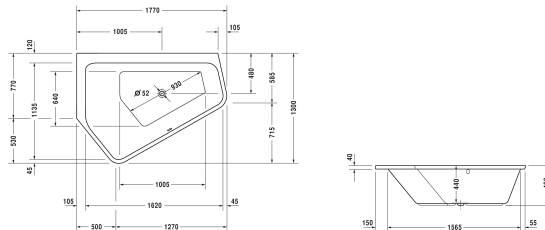

**Badewanne Paiova 5 # 70039000000000 / 760390001001000 / 760390002001000 / 760390003001000 / 760390004161000 / 760390005001000**

|< 1770 mm >|

Badewanne Paiova 5	Größe	Gewicht	Bestellnummer
Ecke links, Einbauversion, mit zwei unterschiedlichen Rückenschrägen, 5 mm Sanitäracryl			
<b>Farben</b>			
00 Weiss			
<b>Variante</b>			
Basiswanne	1770 x 1300 mm	37,000 kg	70039000000000
Air-System	1770 x 1300 mm	37,000 kg	760390001001000
Jet-System	1770 x 1300 mm	37,000 kg	760390002001000
Combi-System P	1770 x 1300 mm	37,000 kg	760390003001000
Combi-System E	1770 x 1300 mm	37,000 kg	760390004161000
Combi-System L	1770 x 1300 mm	37,000 kg	760390005001000
<b>Zubehör für Bade- und Whirlwanne</b>			
Nackenkissen weiss, für Happy D.2, Paiova 5, Material: Polyurethan			790009
Wannenanker zur Befestigung und Unterstützung von Bade- und Duschwannen an der Wand, 3 Stück			790103
Wandprofil zur Schalldämmung und Abdichtung, Länge: 3300 mm			790104
<b>Notwendiges Zubehör für Badewanne</b>			
Ab- und Überlaufgarnitur Quadroval chrom, für Paiova 5 # 700390 - 700393, Bowdenzuglänge 725 mm, Ablaufdurchmesser 52 mm			791244
Ab- und Überlaufgarnitur Quadroval mit Wanneneinlauf, *** Anschluss Schlauch # 790166 wird empfohlen, chrom, ***, für Paiova 5 # 700390 - 700393, Bowdenzuglänge 725 mm, (Anschluss Schlauch nicht im Lieferumfang enthalten), Ablaufdurchmesser 52 mm			791247
Ab- und Überlaufgarnitur mit Bodenzulauf, * Rohrunterbrecher zwingend erforderlich, Anschluss Schlauch # 790166 wird empfohlen, chrom, *, Ablaufdurchmesser 52 mm, (Anschluss Schlauch nicht im Lieferumfang enthalten), für Badewannen			791226
<b>Zubehör für Badewannen</b>			
Fußgestell für Bade- und Duschwannen aus Acryl, mit Seitenlänge > 1500 mm, höhenverstellbar von 120 - 190 mm, höhenverstellbar von 145 - 190 mm mit Schallschutzset für Duschwannen, 3 Stück			790105
Mehrpreisposition für Wannenrandbohrung für Armatur, ab Randbreite 100 mm			790650