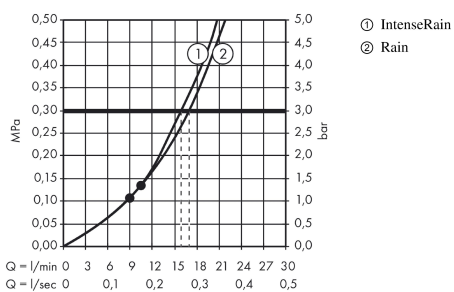

Croma Select E Kopfbrause 180 2jet

Oberflächen: **Chrom** Artikelnummer: **26524000**

Beschreibung

Merkmale

- Strahlart: Rain, IntenseRain
- Brausekopfgröße: 187 x 187 mm
- Kugelgelenk: Kopfbrause im Winkel verstellbar
- Durchflussmenge Rain Strahl (bei 3 bar): 17 l/min
- Durchflussmenge IntenseRain Strahl (bei 3 bar): 16 l/min
- Select Umstellung an der Kopfbrause
- Oberfläche Strahlscheibe in zwei Varianten: chrom oder weiß
- Material Strahlscheibe: Kunststoff
- Montage: Decke oder Wand
- Anschlussgewinde G 1/2
- Anschlussgröße: DN15

Technologie

Designpreise

Produktabbildung

Maßzeichnung

Durchflussdiagramm

Die Verbrauchswerte wurden praxisnah mit den dazugehörigen Armaturen (Thermostat/Mischer/Unterputzventil) gemessen.