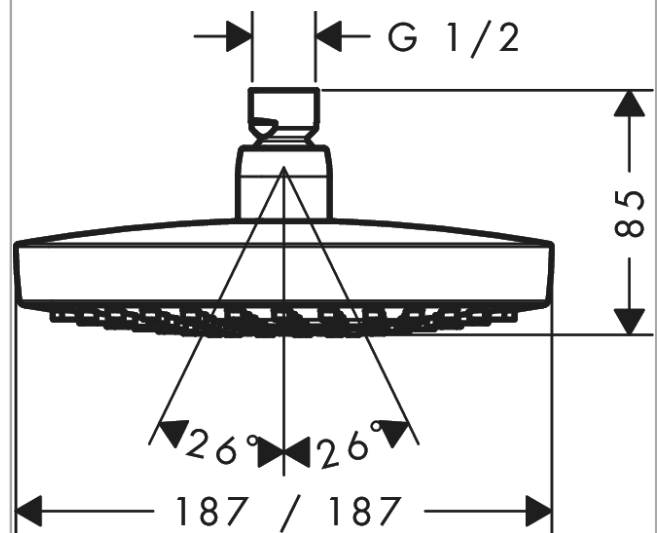

Croma Select E Kopfbrause 180 2jet

Oberflächen: **Chrom** Artikelnummer: **26524000**

Beschreibung

Merkmale

- Strahlart: Rain, IntenseRain
- Brausekopfgröße: 187 x 187 mm
- Kugelgelenk: Kopfbrause im Winkel verstellbar
- Durchflussmenge Rain Strahl (bei 3 bar): 17 l/min
- Durchflussmenge IntenseRain Strahl (bei 3 bar): 16 l/min
- Select Umstellung an der Kopfbrause
- Oberfläche Strahlscheibe in zwei Varianten: chrom oder weiß
- Material Strahlscheibe: Kunststoff
- Montage: Decke oder Wand
- Anschlussgewinde G 1/2
- Anschlussgröße: DN15

Technologie

Designpreise

Produktabbildung

Maßzeichnung

Durchflussdiagramm

Die Verbrauchswerte wurden praxisnah mit den dazugehörigen Armaturen (Thermostat/Mischer/Unterputzventil) gemessen.