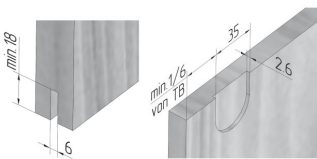

Voorwerk

Montage

1