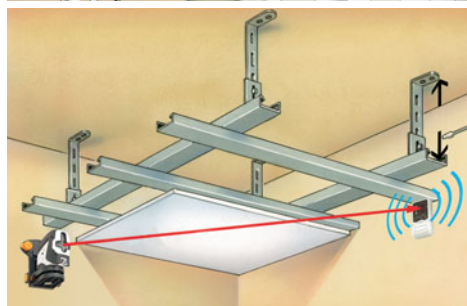

## RangeXtender RX 30

Laserontvanger voor alle lijnlasers met RX-READY-technologie

Rev. 0211

- Met RX-READY pulseren de laserlijnen in een hogere frequentie. De RangeXtender RX 30 kan de laserlijnen dankzij het pulseren tot max. 30 m registreren.
- Met de universele houder kan het toestel aan meetlatten bevestigd worden.
- Geïntegreerde kopmagneet

### TECHNISCHE GEGEVENS

**LASERONTVANGSTBEREIK**  
max. 30 m radius

**STROOMVOORZIENING**  
1 x 9V blok

**GEWICHT** 0,13 kg

**AFMETINGEN**  
60 x 110 x 26 mm (BxHxD)

**RangeXtender RX 30**  
inclusief universele houder  
+ batterijen