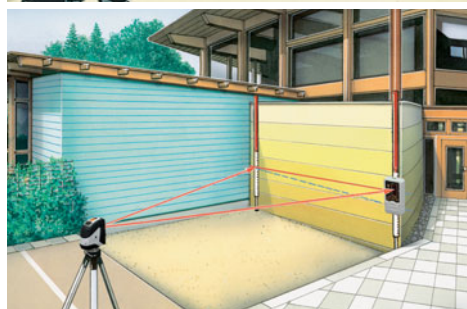

## RangeXtender RX 30

Laserontvanger voor alle lijnlasers met RX-READY-technologie

Rev. 0211

- Met RX-READY pulseren de laserlijnen in een hogere frequentie. De RangeXtender RX 30 kan de laserlijnen dankzij het pulseren tot max. 30 m registreren.
- Met de universele houder kan het toestel aan meetlatten bevestigd worden.
- Geïntegreerde kopmagneet

### TECHNISCHE GEGEVENS

**LASERONTVANGSTBEREIK**  
max. 30 m radius

**STROOMVOORZIENING**  
1 x 9V blok

**GEWICHT** 0,13 kg

**AFMETINGEN**  
60 x 110 x 26 mm (BxHxD)

**RangeXtender RX 30**  
inclusief universele houder  
+ batterijen