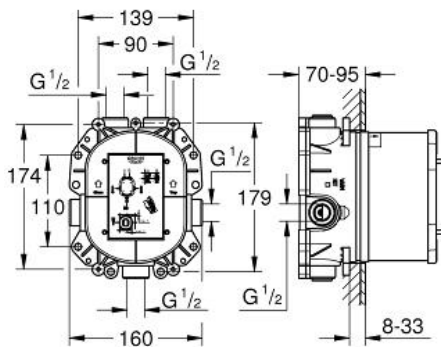

GROHE RAPIDO T Unterputz-Universal- Thermostatbatterie

Artikel 35500000

Pure Freude
an Wasser

Produktbeschreibung:

GROHE RAPIDO T

Unterputz-Universal-Thermostatbatterie

Spezifikation:

als Brause-, Wannen- und Zentralbatterie einsetzbar

ohne Fertigmontagetteile

Einbautiefe 70 mm - 95 mm

komplett montierte, werkseitig geprüfte Funktionseinheit

GROHE TurboStat Kompaktkartusche mit Dehnstoff-Thermoelement

2 Abgänge oben 1/2"

hohe Durchflussleistung, 50 l/min bei 3 bar Fließdruck

Abgang unten 1/2" - nur mit separatem Absperrventil verwendbar

sicher zu montieren durch stabile Einbaubox /

Bauschutzkappe

vorbereitete Befestigungspunkte für Nass- und

Trockenausbau

Trägermaterial für Wandabdichtung enthalten