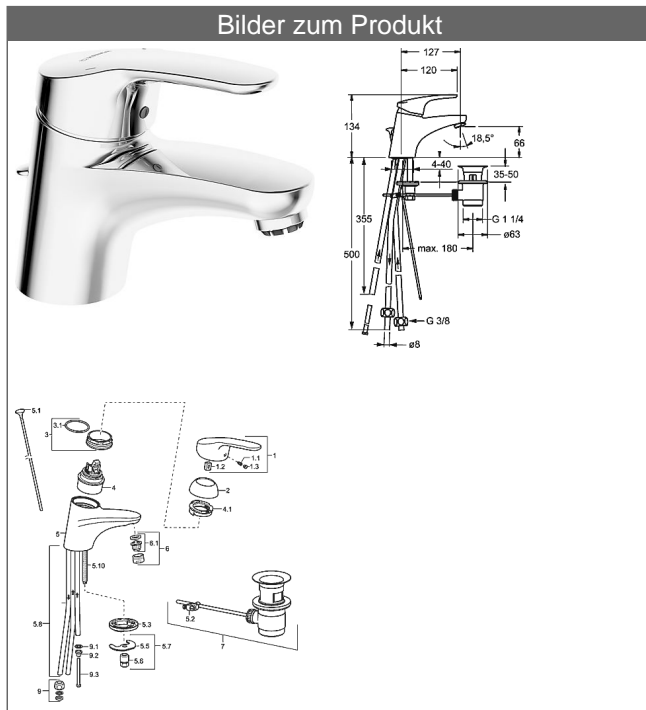

## HANSAMIX Waschtisch-Einhand-Einlochbatterie XS, DN 15 für offene Heißwasserbereiter

### Beschreibung

**HANSAMIX**  
Waschtisch-Einhand-Einlochbatterie XS, DN 15  
für offene Heißwasserbereiter

- Armaturenkörper: entzinkungsarmes Messing (MS 63)
- Bedienungshebel (Metall)
- (-) W+K-Kennzeichnung
- Strahlregler
- Ablaufgarnitur (Metall) und Zugbetätigung
- Rapid-Montagesystem
- Anschluss über Kupferrohre

Auslauf: starr, gegossen  
Ausladung: 127 mm

#### **HANSAECO 4.8 Steuerpatrone**

Produktnummer: 59904601

Anzahl in Stückliste: 1

(-) Wasserbremse bei ca. 50% Wassermenge

(-) Keramikscheiben mit integrierten Fettdepots

(-) einstellbare Heißwassersperre (außer 0123, 0148, 0914, 0912)