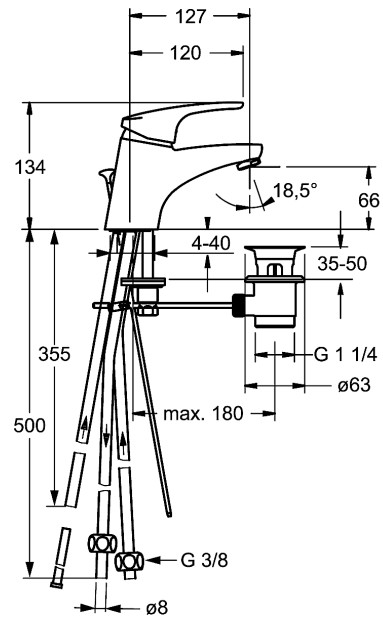

### Beschreibung

**HANSAMIX**  
Waschtisch-Einhand-Einlochbatterie XS, DN 15  
für offene Heißwasserbereiter

- Armaturenkörper: entzinkungsarmes Messing (MS 63)
- Bedienungshebel (Metall)
- (-) W+K-Kennzeichnung
- Strahlregler
- Ablaufgarnitur (Metall) und Zugbetätigung
- Rapid-Montagesystem
- Anschluss über Kupferrohre

Auslauf: starr, gegossen  
Ausladung: 127 mm

#### **HANSAECO 4.8 Steuerpatrone**

Produktnummer: 59904601

Anzahl in Stückliste: 1

(-) Wasserbremse bei ca. 50% Wassermenge

(-) Keramikscheiben mit integrierten Fettdepots

(-) einstellbare Heißwassersperre (außer 0123, 0148, 0914, 0912)

#### **Art.-Nr.**

verchromt

01321183

Produktbild

Produktzeichnung

Produktzeichnung