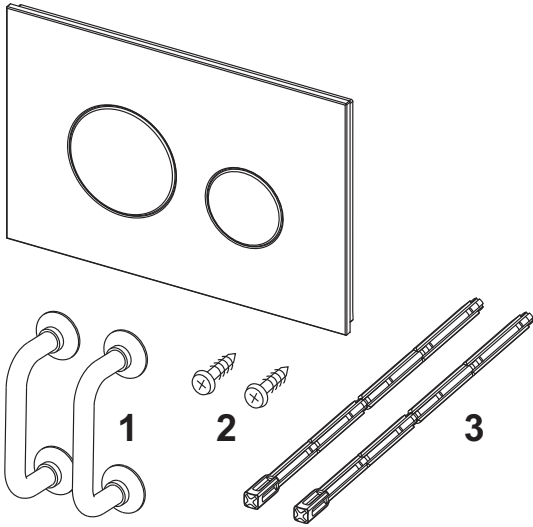

TECE-Datenblatt

Stand 22.05.2018

TECEloop WC-Betätigungsplatte Glas für Zweimengentechnik

Artikelnummer: 9240650

Farbe: Glas weiß, Tasten weiß

Ausstellungsmuster: Ja

LE 1: 1 St.

LE 2: 10 St.

Beschreibung:

Betätigungsplatte für TECE-Spülkästen zur Betätigung von vorne und von oben. Flache Glasbetätigung mit zwei gefederten Betätigungstasten. Geeignet für den flächenbündigen Einbau in Verbindung mit dem WC-Einbaurahmen (z. B. 9240649). Kompatibel mit Einwurfschacht für Reinigungstabs.

Abmessungen (B x H x T): 220 x 150 x 11 mm

Vertriebsdaten:

Kurztext 1:	TECEloop WC-Betätigungsplatte
Kurztext 2:	Glas weiß Tasten weiß Zweimengentech.
Warengruppe:	904
Produktgruppe:	2009040050
Rabattgruppe:	3

Maßzeichnungen:

TECE-Datenblatt

Stand 22.05.2018

Ersatzteile:

- | | | |
|---|---------|----------------------|
| 1 | 9820180 | Bügelgriffe |
| 2 | 9820263 | Befestigungsschraube |
| 3 | 9820022 | Betätigungsstangen |