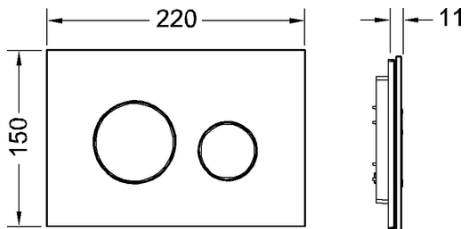

Maßzeichnungen: