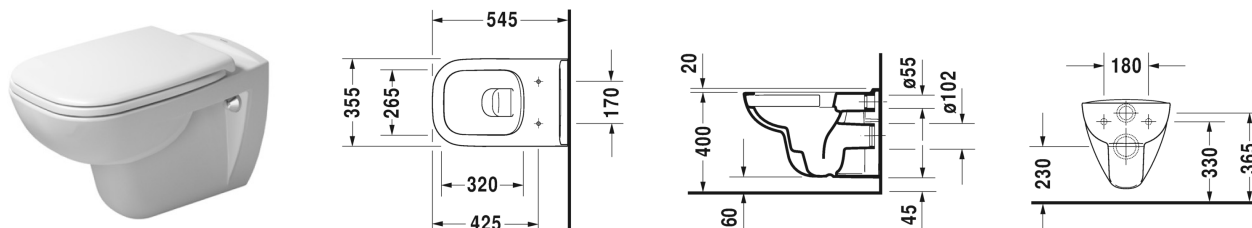

D-Code Wand-WC Duravit Rimless® # 257009..00

| < 355 mm > |

Wand-WC Duravit Rimless®	Größe	Gewicht	Bestellnummer
rimless, Tiefspüler, EWL Klasse 1			
Farben			
00 Weiss 20 HygieneGlaze Weiss (antibakteriell wirkende Keramikglasur)			
Variante			
◆ 4,5 L	355 x 545 mm	24,300 Kilogramm	257009..00
Infobox			
Wird kein Vorwandelement verwendet, wird die Befestigung # 006500 empfohlen			
Zubehör für Keramik			
Befestigung für Wand-Bidet und Wand-WC	Ø 12 x 180 mm	0,200 Kilogramm	006500
Zubehör			
Schallschutz-Set für Wand-WC		0,300 Kilogramm	005020
Passende Produkte			
WC-Sitz Scharniere Kunststoff, mit Absenkautomatik,			006739
WC-Sitz Scharniere Edelstahl, ohne Absenkautomatik,			006731
Ausschreibungstext			
DURAVIT D-Code Wand-WC Duravit Rimless®, Design by sieger design, Tiefspüler wandhängend. Wand-WC mit patentierter Duravit Rimless® Spültechnologie aus Sanitärkeramik für 4,5 Liter Spülwasser, EWL Klasse 1. Außen glatte geschlossene Beckenform. Bodenfreiheit 60/45mm bei Einbauhöhe 400mm. Abmessungen(BxTxH) 355x545x355/340mm. Weiß. Best.Nr.2570090000.			

Alle Zeichnungen enthalten alle notwendigen Maße (mm), die den üblichen Toleranzen unterliegen. Exakte Maße können nur am Produkt abgenommen werden.