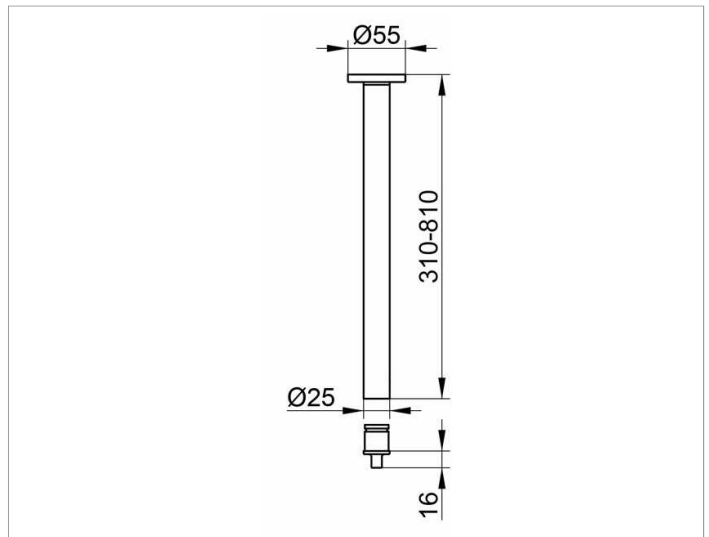

Plan
14941010400 Deckenabhängung (Set)

PRODUKT

ZEICHNUNG

PRODUKTBESCHREIBUNG

komplett, bestehend aus:
 1 x Wandbefestigung
 1 x Brausevorhangstange
 1 x Verbindungsstück

OBERFLÄCHE

verchromt

ABMESSUNG

400 mm

AUSSCHREIBUNGSTEXT

KEUCO PLAN Deckenabhängung (Set) 14941010400
 hochglanzverchromt, Durchmesser 25 mm
 komplett bestehend aus:
 1 x Wandbefestigung
 1 x Brausevorhangstange 400 mm
 1 x Verbindungsstück