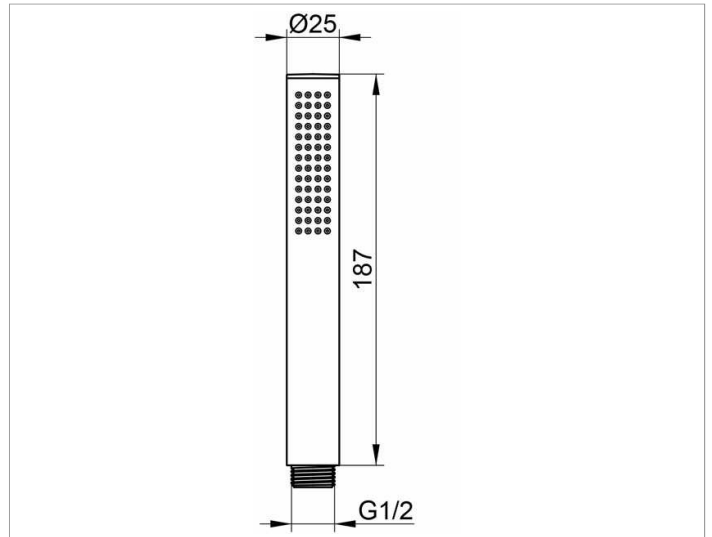

Edition Atelier  
56080010100 Stabhandbrause

**PRODUKT**

**ZEICHNUNG**

**PRODUKTBESCHREIBUNG**

mit Normalstrahl, geräuschgeprüft

**OBERFLÄCHE**

verchromt

**AUSSCHREIBUNGSTEXT**

KEUCO Stabhandbrause 56080010100  
Hochglanzverchromte Handbrause  
Mit Normalstrahl  
Geräuschverhalten DIN 4109 Gruppe I,