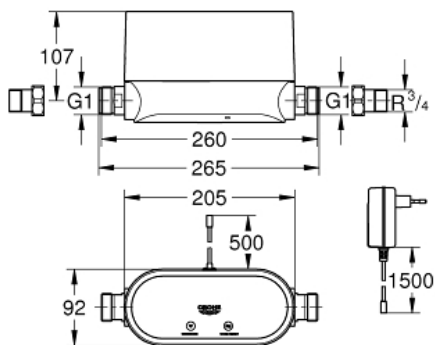

# GROHE SENSE GUARD Intelligente Wassersteuerung

Artikel 22500LN0

Pure Freude  
an Wasser

**GROHE**

**Produktbeschreibung:**  
**GROHE SENSE GUARD**  
**Intelligente Wassersteuerung**

**Spezifikation:**

für Wireless LAN, **Netzanschluss 230 V**

für Einfamilienhäuser

erfasst Rohrbrüche, Mikroleckagen, Frostgefahr und ungewöhnlichen Wasserverbrauch

Absperrfunktion um Wasserschäden zu verhindern (automatisch, manuell und über App fernsteuerbar)  
horizontale oder vertikale Montage direkt hinter dem Wasserzähler

Verwendung von Wandmontageset 22 501 000 wird empfohlen,

Komponente muss separat bestellt werden

Armaturengruppe I nach DIN 4109

CE-Zeichen

**Farbe:**

□ 22500LN0 weiß