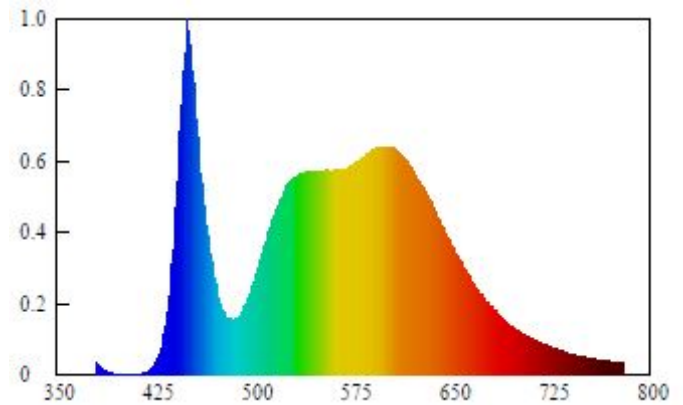

Verpackung

Verpackungstyp
Verpackungseinheit
Barcode
Innenkarton-Anzahl-VE
Innenkarton-Barcode
Transportkarton-Anzahl-VE
Transportkarton-Barcode
IP-Schutzklasse
Schutzart
Enthält eingebaute LED-Lampen
Warengruppe
Bezeichnung

Box
1
4004894546855
6
4004894855599
18
4004894855605
20
II
ja
LED-Unterbauleuchten
Risa 45