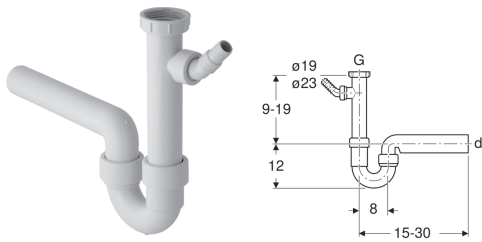

Geberit Rohrbogengeruchsverschluss für Spülbecken, mit Winkelschlauchtülle, Abgang horizontal

Beispielbild

Verwendungszwecke

- Zum Anschließen von Spültischen mit einem Becken

Eigenschaften

- Güteüberwacht nach EN 274-3
- Mit Anschluss für Waschmaschine oder Geschirrspüler

Technische Daten

Werkstoff

Kunststoff

Lieferumfang

- Einlaufstutzen mit Überwurfmutter aus PP, G 1", mit Zusatzanschluss
- Winkelschlauchtülle aus PP, \varnothing 19 / 23 mm
- Blindkappe für Anschluss G 1"

Art-Nr.	Farbe / Oberfläche	d, \varnothing	G	VE1	VE2	VE3
152.711.11.1	weiß-alpin	50 mm	1 1/2 "	1 St.	20 St.	240 St.
152.713.11.1	weiß-alpin	40 mm	1 1/2 "	1 St.	20 St.	240 St.