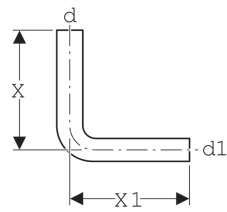

## Geberit Spülbogen 90° halbhochhängend

Beispielbild

### Verwendungszwecke

- Zum Verbinden von tief- und halbhochhängenden AP-Spülkästen mit einer WC-Keramik

### Technische Daten

Werkstoff

| PVC

Art.-Nr.	Farbe / Oberfläche	d, ø	d1, ø	arc	X	X1	VE1	VE2
118.007.11.1	weiß-alpin	50 mm	44 mm	90 °	65 cm	35 cm	1 St.	5 St.
118.007.CG.1	manhattan	50 mm	44 mm	90 °	65 cm	35 cm		1 St.
118.007.EP.1	pergamon	50 mm	44 mm	90 °	65 cm	35 cm		1 St.