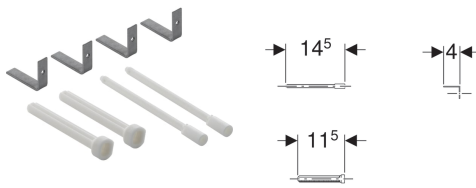

## Geberit Verlängerungsset für Delta und Twinline UP-Spülkästen

Beispielbild

### Verwendungszwecke

- Zur Montage von Geberit Betätigungsplatten bei übergroßen Vormauerungen

### Eigenschaften

- Maximale Vormauerung bis 18 cm möglich

- Verlängerung für Drückerstangen mit Gewinde
- Verlängerung für Distanzbolzen mit Schnelleinstellung

### Lieferumfang

- 2 Verlängerungen für Distanzbolzen
- 2 Verlängerungen für Drückerstangen
- Befestigungsmaterial

Art.-Nr.	VE1	VE2	VE3
240.058.00.1	1 St.	10 St.	100 St.

- Nicht geeignet für Geberit UP-Spülkästen Artline, Sigma, Kappa, Omega