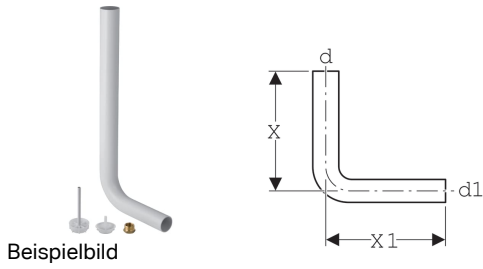

**Geberit Set Spülbogen 90° mit Staeinsatz und Reduktion**

**Verwendungszwecke**

- Zum Verbinden von halbhochhängenden Geberit AP-Spülkästen mit einer WC-Keramik

**Lieferumfang**

- 2 Staeinsätze
- Reduktion 3/4"-1/2"

**Technische Daten**

Werkstoff | PVC

Art.-Nr.	Farbe / Oberfläche	d, ø	d1, ø	arc	X	X1	VE1	VE2
115.367.10.1	bahamabeige	50 mm	44 mm	90 °	52 cm	22 cm		1 St.
115.367.11.1	weiß-alpin	50 mm	44 mm	90 °	52 cm	22 cm	1 St.	10 St.