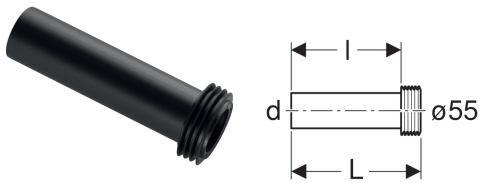

Geberit Spülbogenverlängerung mit Manschette

Beispielbild

Verwendungszwecke

- Zum Anschließen an ø 55 mm

Lieferumfang

- Manschette aus EPDM

Art-Nr.	d, ø	Werkstoff	arc	L	l	VE1	VE2	VE3
152.434.06.1	45 mm	PP	0°	18.5 cm	16 cm	1 St.	5 St.	50 St.