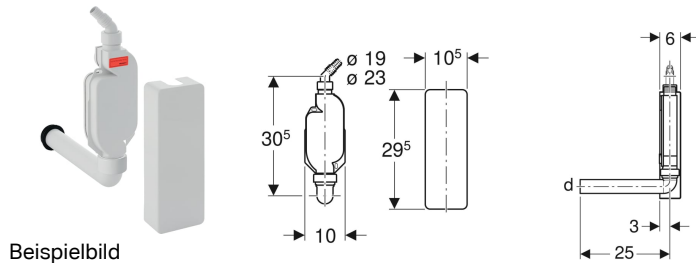

Geberit AP-Geruchsverschluss für Geräte, mit Abdeckung

Verwendungszwecke

- Zum Anschließen von Waschmaschinen oder Geschirrspüler
- Zur AP-Montage

Eigenschaften

- Güteüberwacht nach EN 274-3

Lieferumfang

- Abdeckung
- Anschlussbogen 90° aus PP, \varnothing 40 mm
- Winkelschlauchtülle aus PP, \varnothing 19 / 23 mm
- Manschette aus EPDM
- Befestigungsmaterial
- Blindkappe für Anschluss G 1"

Technische Daten

Sperrwasserhöhe	70 mm
Werkstoff	Kunststoff

Art.-Nr.	Farbe / Oberfläche	d, \varnothing	VE1	VE2	VE3
152.768.11.1	weiß-alpin	40 mm	1 St.	10 St.	120 St.