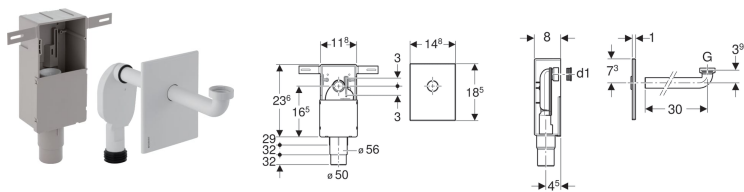

Geberit Set UP-Geruchsverschluss für Waschbecken, Abgang horizontal

Beispielbild

Verwendungszwecke

- Für Gesundheitseinrichtungen
- Zum verdeckten Einbau
- Für Massivbau
- Für barrierefreies Bauen geeignet
- Zur UP-Montage

Eigenschaften

- Güteüberwacht nach EN 274-3
- UP-Geruchsverschluss bei Fertigmontage ± 3 cm höhenverstellbar

Technische Daten

Sperrwasserhöhe	50 mm
Werkstoff	Kunststoff

Lieferumfang

- Anschlussbogen $\varnothing 32$ mm
- Abdeckplatte
- Wandeinbaukasten
- UP-Geruchsverschluss
- Dichtungen
- Bauschutz
- Befestigungsmaterial

Art-Nr.	Farbe / Oberfläche	d, \varnothing	G	d1, \varnothing	VE1	VE2	VE3
151.120.11.1	weiß-alpin	50-56 mm	1 1/4 "	32 mm	1 St.	10 St.	60 St.
151.120.21.1	hochglanz-verchromt	50-56 mm	1 1/4 "	32 mm	1 St.	10 St.	60 St.
151.121.00.1	Edelstahl gebürstet	50-56 mm	1 1/4 "	32 mm	1 St.	10 St.	60 St.

Zubehör

- Geberit Ablaufventil mit Standrohr, für Waschbecken