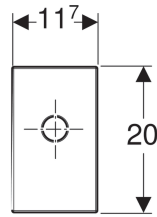

Verwendungszwecke

- Für Geberit Montageelemente für Waschtische, mit UP-Geruchsverschluss
- Nicht geeignet für Geberit Wandeinbaukästen

Eigenschaften

- Abdeckplatte bei Fertigmontage ± 3 cm höhenverstellbar

- Abdeckplatte drehbar
- Befestigung ohne Schrauben

Lieferumfang

- Abdeckplatte
- Flachdichtung
- Anschlussbogen ø 32 mm
- Dichtung ø 40 / 32 mm

Art.-Nr.	Farbe / Oberfläche	d, ø	G	Werkstoff	VE1	VE2
115.416.11.1	weiß-alpin	32 mm	1 1/4 "	Kunststoff	1 St.	10 St.
115.416.21.1	hochglanz-verchromt	32 mm	1 1/4 "	Kunststoff	1 St.	10 St.
115.415.00.1	Edelstahl gebürstet	32 mm	1 1/4 "	Edelstahl	1 St.	10 St.