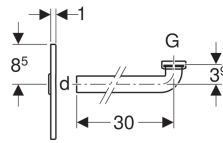

Verwendungszwecke

- Für Geberit Montageelemente für Waschtische, mit UP-Geruchsverschluss
- Nicht geeignet für Geberit Wandeinbaukästen

Eigenschaften

- Abdeckplatte bei Fertigmontage ± 3 cm höhenverstellbar

- Abdeckplatte drehbar
- Befestigung ohne Schrauben

Lieferumfang

- Abdeckplatte
- Flachdichtung
- Anschlussbogen ø 32 mm
- Dichtung ø 40 / 32 mm

Art.-Nr.	Farbe / Oberfläche	d, ø	G	Werkstoff	VE1	VE2
115.416.11.1	weiß-alpin	32 mm	1 1/4 "	Kunststoff	1 St.	10 St.
115.416.21.1	hochglanz-verchromt	32 mm	1 1/4 "	Kunststoff	1 St.	10 St.
115.415.00.1	Edelstahl gebürstet	32 mm	1 1/4 "	Edelstahl	1 St.	10 St.