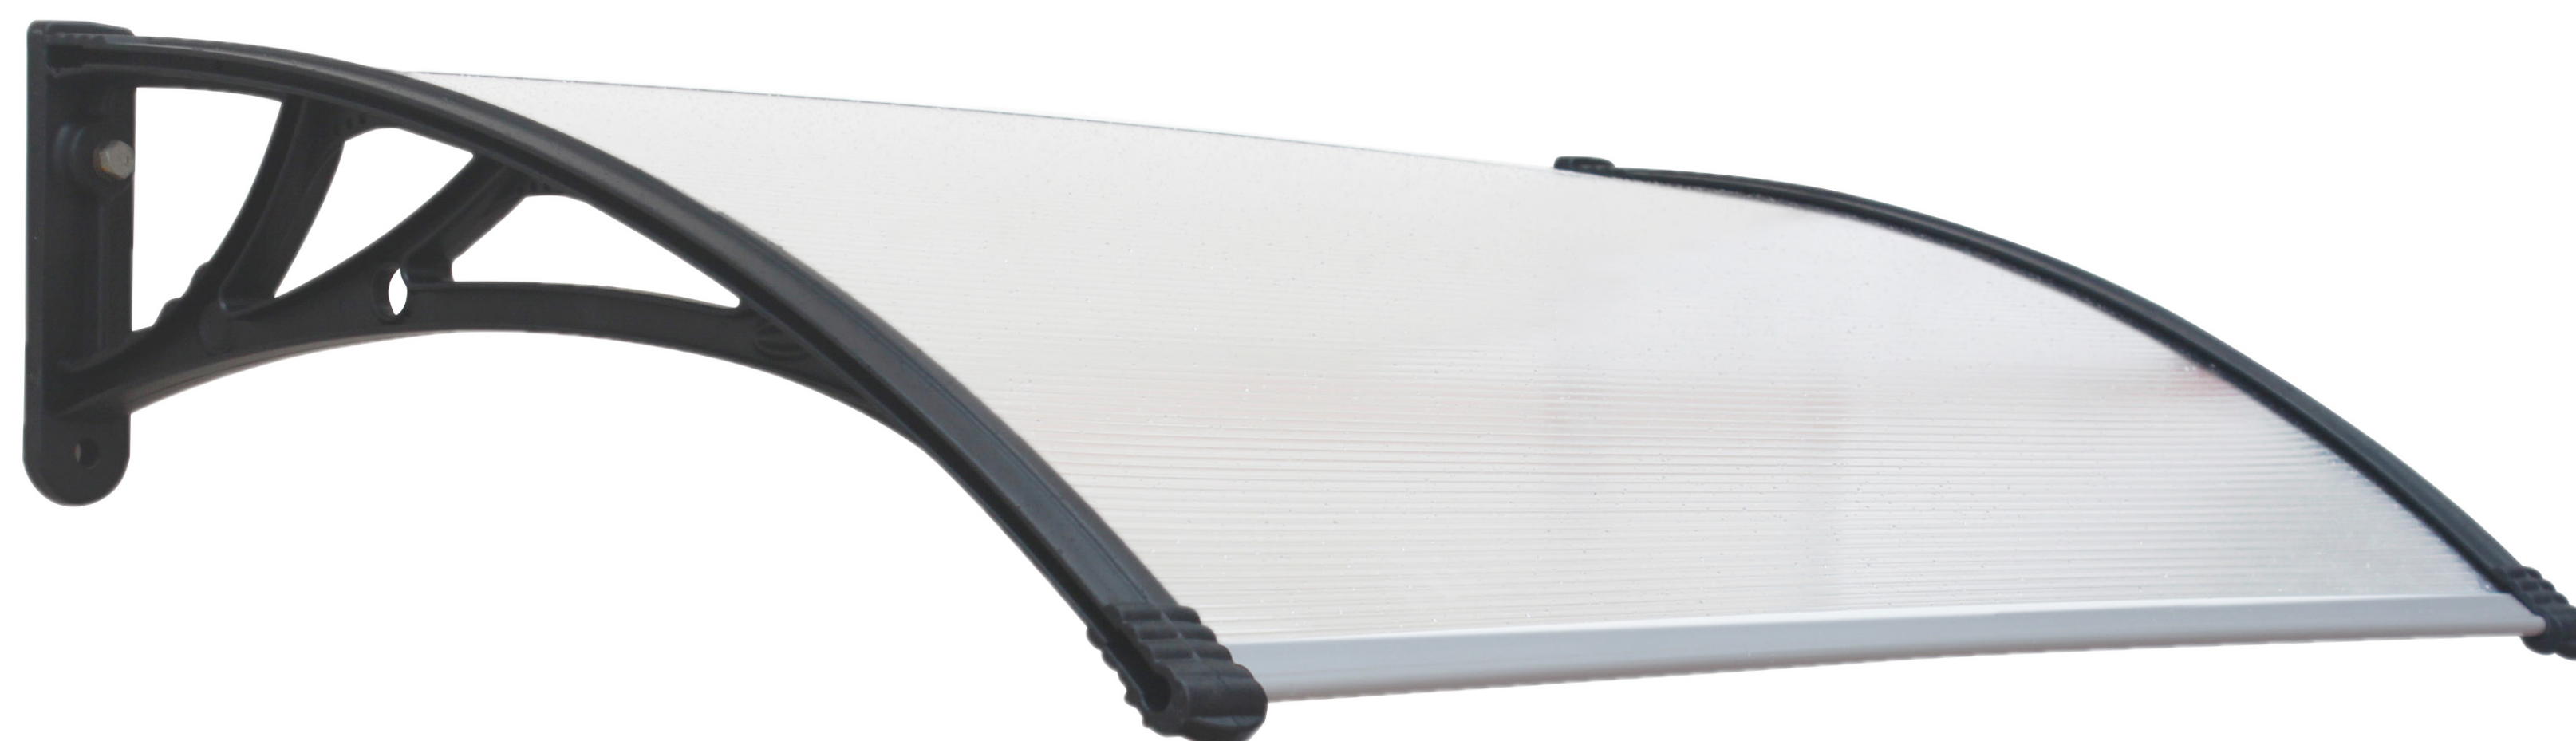

MARQUESINA DECORATIVA

# EASY BLACK 1,2 x 0,8m

SmartSun  
PROTECT 

Fácil  
instalación

Ampliable por los  
extremos

PVC  
color negro

Policarbonato  
traslúcido de 5,2mm

- Incluye un tablero de policarbonato hueco de 5,2 mm.
- Incluye un set completo de anclajes de plástico negro.
- Incluye un set completo de soportes.

Resistente a la  
intemperie

Peso  
**2,7 Kg**

Medidas  
(Ancho x fondo)

**1,2 x 0,8m**

Dimensiones  
embalaje

**121 x 76 x 4cm**

Referencia  
Bauhaus

**27779239**