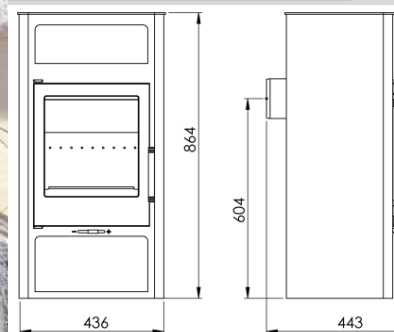

AURORA EcoDesign

PANADERO

MEDIDAS

DIMENSIONES A x A x F	864x436x443 mm
PESO BRUTO/NETO	84/76 kg
DIMENSIONES PUERTA	290x290 mm
SALIDA DE HUMOS	Ø 120-125 mm Horizontal

CARACTERISTICAS

PARRILLA Y PUERTA DE HIERRO FUNDIDO	
POTENCIA NOMINAL	5,9 KW
RENDIMIENTO	77 %
EMISION DE CO	0,10 %
PINTURA ANTICALORICA RESISTENTE	800°C
CRISTAL VITROCERAMICO RESISTENTE	750°C

EAN 8426964187038
REF. PANADERO 18703

PLUS PRODUCTO

ECODESIGN 2022

-  HOGAR REVESTIDO EN VERMICULITA
-  SISTEMA DE CRISTAL LIMPIO
-  TRIPLE COMBUSTION
-  DOBLE CUERPO EN ACERO DE 3 + 3 MM
-  150 m³ VOLUMEN DE CALEFACCION
-  LEÑERO
-  TRONCOS HASTA DE 40 CM