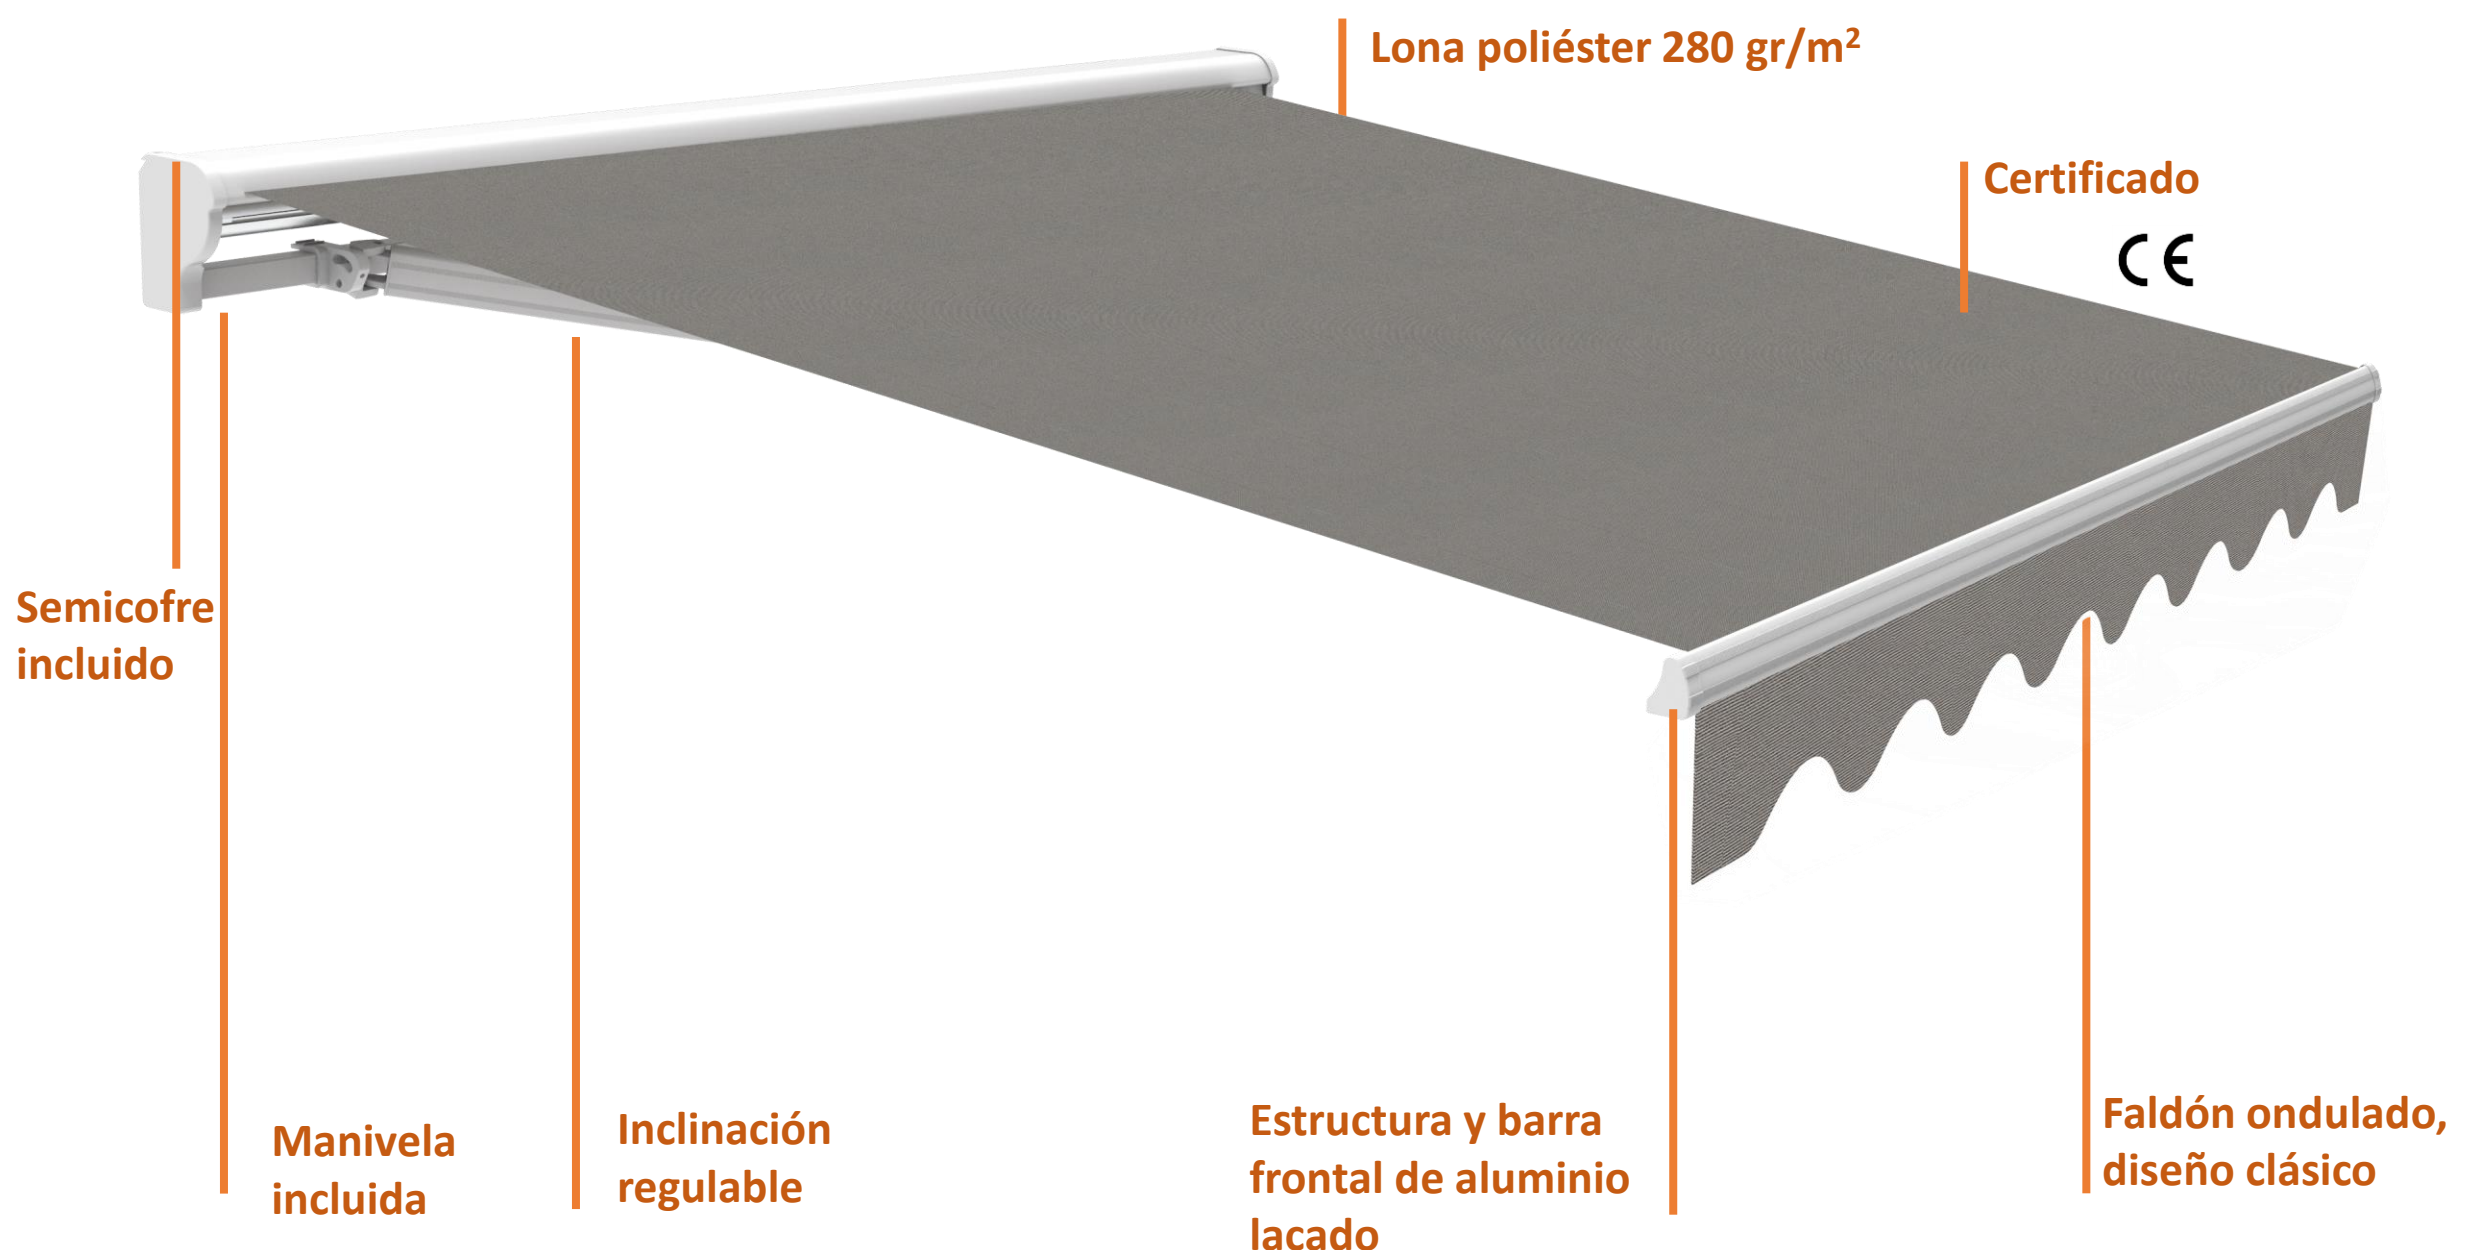

**Vivant****TOLDO MANUAL VIVANT 4X3 m  
COLOR GRIS PIEDRA**

Smartsun Vivant, altas prestaciones y diseño moderno para crear un espacio acogedor a tu medida. Con semicofre para resguardar la estructura y la lona, ampliando así la vida útil de tu toldo.

**CARACTERISTICAS**

- Lona poliéster 280 gr/m2 con recubrimiento UV
- Faldón con ondas.
- Tubo de enrollado de aluminio 68 Ø mm
- Barra torsión de acero: 35x35 mm
- Barra frontal de aluminio 46x35 mm
- Brazos de aluminio: 58x30/50x25 mm
- Semicofre de aluminio: 138x45 mm
- Incluye 3 soportes a pared
- Incluye manivela
- Toldo inclinable en regulación
- Garantía 2 años

**MEDIDA (ancho x fondo)**

- 3,95x3 m

**PESO**

- 32 Kg

**DIMENSION EMBALAJE**

- 399x17,5x20 cm

**Código BH: 27277520**