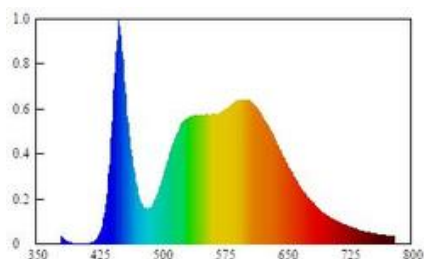

DATENBLATT

Erstellungsdatum: 13. Mär 2020 11:34
Seite 1

MÜLLER LICHT

MÜLLER-LICHT International GmbH
Goebelstraße 61/63 – 28865 Liienthal – Tel./Phone: +49-4298-93700 – Fax: +49-4298-9370555

Unsere eingetragenen Marken:

MÜLLER
LICHT **Starlight**

Technische Details

Artikel-Nr. **20100334**
Warengruppe: **LED/Wand- und Deckenleuchten/Strom**
Bezeichnung **Softlux DIM 60**

Technik